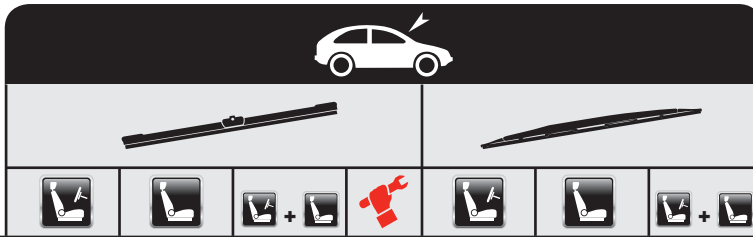

AUTOBIANCHI

A 112	10/69 →12/86					A33	A33		
						A38	A38		
Y10	03/85 →12/95								
→12/92 → x 1						A45	-		
12/92 → Mono						A480D	-		

BELLIER

650, Atoll									
x 1						A43	-		
Divane	01/00 →								
x 1						A65	-		
Electrique	01/00 →								
x 1						A36	-		
Millenium	01/00 →								
						A45	A36		