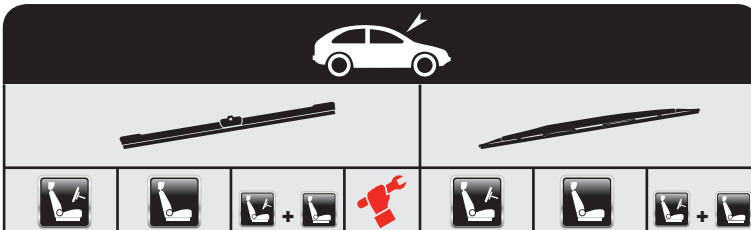

AEROVANTAGE