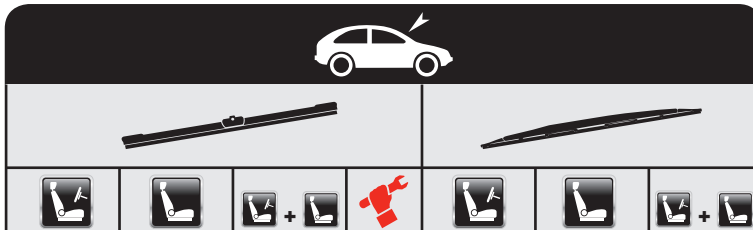

...SUBARU

LEGACY IV Combi/Estate →2007 2007→	09/03→						A55	A51	
LEGACY V Hybrid Blade	09/09→						AHL60	AHL48	
LEGACY V Estate/Combi Hybrid Blade	09/09→						AHL60	AHL48	
LEGACY OUTBACK	01/96→12/99						A53	A48	
LEONE Mk II Combi/Estate	11/84→02/92						A45 + AK1	A45 + AK1	
LEONE Mk II	11/84→09/91						A45 + AK1	A45 + AK1	
OUTBACK (BE, BH)	10/00→08/03						A55	A51	
OUTBACK →2007 2007→ Hybrid Blade	09/03→ 09/09→						A55 A60 AHL60	A51 A45 AHL48	
R1	01/05→						A55	A36	
R2	2003→						A55	A36	
REX II (600)	08/81→06/89						A41	A41	
REX III	06/89→03/92						A41	A41	
SVX (CX) Coupe, ALCYONE + Spoiler	09/92→12/97						A55 AS55	A51	
TREZIA Hybrid Blade Mono	03/11→						AHL65	-	
TRIBECA (B9)	01/05→						T65H01	A51	
XV + Spoiler	03/12→						A65 AS65	A41	AS6541

SUBARU

LIBERO Bus/Minivan (E10, E12) →09/94 09/94→	01/83→02/00						A38 A41	A38 A41	
SUMO Bus/Minivan (E10, E12) →09/94 09/94→	01/83→02/00						A38 A41	A38 A41	

SUZUKI

ALTO I (SS80)	06/82→12/85						A36	A36	
ALTO II (EC)	01/86→11/93						A43 + AK1	A43 + AK1	
ALTO III (EF) →12/97 + Spoiler 01/98→ + Spoiler	09/94→06/02						A48 AS48 A48 AS48	A41	
ALTO IV (FF)	06/02→						A45	A41	
ALTO V + Spoiler	01/09→						A55 AS55	A36	
BALENO Hatchback (EG)	03/95→05/02						A51	A45	
BALENO Saloon (EG)	03/95→05/02						A51	A45	

SUBARU

SUZUKI