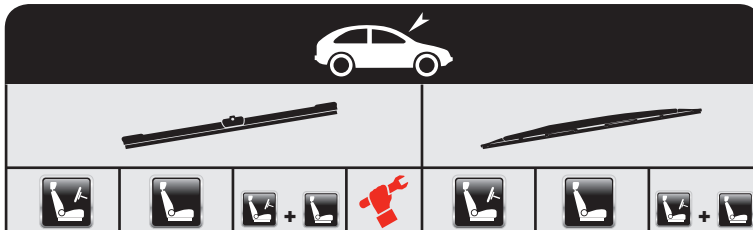

...VOLKSWAGEN

Model	Period	Feature 1	Feature 2	Feature 3	Feature 4	Feature 5	Feature 6	Feature 7	Feature 8
GOLF VII	11/12 →	AFL65	AFL45	AFL6545F	F				
GOLF VII Variant	11/12 →	AFL65	AFL45	AFL6545F	F				
JETTA I (16)	08/78 → 02/84					A41	A41		
JETTA II (19E, 1G2)	01/84 → 12/92					A45	A45		
JETTA III (1K2)	08/05 → 10/10	AFL60	AFL48	AFL6048A	A			AS4545	
JETTA IV (162)	04/10 →	AFL60	AFL48	AFL6048F	F				
KAEFER Convertible (Karmann)	04/49 → 08/03					A29	A29		
1973 →						A38	A38		
LUPO (6X1, 6E1)	09/98 → 07/05					A53	A48		A29
+ Spoiler						AS53		AS5348	
MULTIVAN/California	01/90 → 03/03					A53	A53		A41
+ Spoiler						AS53			
MULTIVAN T5 (7HM) MPV	04/03 → 08/09					A60	A55		
+ Spoiler						AS60		ASC6055	
MULTIVAN T5 (7HM facelift) MPV	09/09 →	AFL60	AFL60	AFL6060E	E				
						A60	A55		
						AS60		ASC6055	
PASSAT Hatchback (32B)	08/80 → 12/88					A45	A45		A33
+ Spoiler						AS45		AS4545	
PASSAT Saloon (32B)	08/84 → 03/88					A45	A45		
+ Spoiler						AS45		AS4545	
PASSAT Variant (32B)	08/80 → 06/89					A45	A45		A38
+ Spoiler						AS45		AS4545	
PASSAT (3A2, 35I)	02/88 → 10/96					A53	A53		
+ Spoiler						AS53			
PASSAT Variant (3A5, 35I)	02/88 → 05/97					A53	A53		A41
+ Spoiler						AS53			
PASSAT (3B2)	08/96 → 11/00					A53	A53		
+ Spoiler						AS53			
PASSAT Variant (3B5)	05/97 → 11/00					A53	A53		A41
+ Spoiler						AS53			
PASSAT (3B3)	11/00 → 05/05					A53	A53		
→ 05/02						AS53			
+ Spoiler								ASC5353	
+ Spoiler	06/02 →	AFL53	AFL53A		E				

VOLKSWAGEN