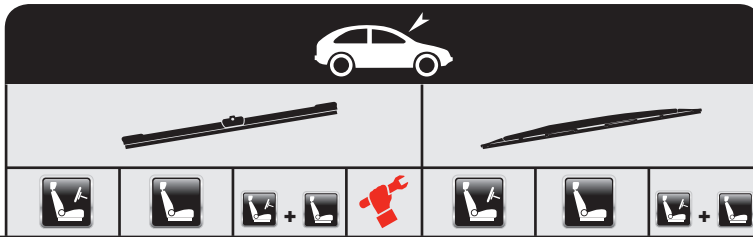

...SEAT										
IBIZA IV (6L1)	02/02 →					A53	A48		A33	
→04/06						AS53		AS5348		
+ Spoiler →04/06								ASC5348		
→04/06										
05/06 →		AFL53	AFL48	AFL5348A	A				A33	
IBIZA V (6J5)	03/08 →	AFL60	AFL40	AFL6040A	A				A33	
IBIZA V Sport Coupe (6J1)	07/08 →	AFL60	AFL40	AFL6040A	A				A33	
IBIZA V ST (6J8)	03/10 →	AFL60	AFL40	AFL6040A	A				A33	
LEON (1M1)	11/99 →					A53	A48			
+ Spoiler						AS53		AS5348		
								ASC5348		
LEON (1P1)	09/05 →	AFL65	AFR65	AFU6565B	B				A29	
LEON (5F)	09/12 →	AFL65	AFL40		F				AF34	
MALAGA (023A)	11/84 →12/93					A41	A41			
MARBELLA (28)	08/86 →10/98					A41	-		A33	
x 1										
→CB3										
Mii (KF1_)	10/11 →	AFL60	AFL40	AFL6040F	F				AF25	
PANDA (141A)	10/80 →12/86					A41	-		A33	
x 1										
→CB3										
RITMO Hatchback (138)	07/78 →09/83					A38	A38		A38	
RONDA Hatchback (022A)	06/82 →11/88					A41	A41		A38	
TERRA Combi/Estate (24)	01/87 →12/96					A41	A41			
TOLEDO I (1L)	01/91 →03/99					A51	A51			
+ Spoiler						AS51				
TOLEDO II (1M2)	04/99 →05/06					A53	A48			
+ Spoiler						AS53		AS5348		
								ASC5348		
TOLEDO III (5P2)	10/04 →			AFU6565J	J					
TOLEDO IV (KG3)	07/12 →	AFL60	AFL40	AFL6040F	F					
SEAT										
INCA (6K9)	11/95 →					A53	A45		A45	
MARBELLA Box (028A)	11/86 →12/93					A41			A33	
x 1										
→CB3