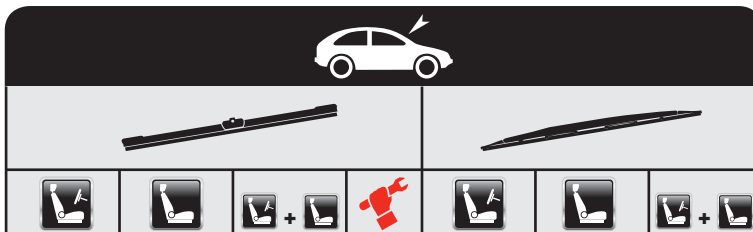

SEAT

ALHAMBRA (7V8, 7V9) →10/01 11/01→	04/96→03/10											A7065	A41	A41
ALHAMBRA (710)	06/10→	AFL70	AFR70	AFU7070E	E									
ALTEA MPV (5P1)	03/04→			AFU6565J	J								A33	
ALTEA XL MPV (5P5)	10/06→			AFU6565J	J								A33	
AROSA (6H) →02/99 + Spoiler 03/99→ + Spoiler	05/97→06/04					A48	A48						A29	A29
CORDOBA Hatchback (6K2) + Spoiler	06/99→10/02					A53	A48						A33	
CORDOBA Saloon (6K2/C2) + Spoiler	02/93→06/99					A53	A48							
CORDOBA Saloon (6L2) →04/06 + Spoiler →04/06	09/02→					A53	A48							
CORDOBA Vario Combi/Estate (6K5) + Spoiler	08/96→					A53	A48						A29	
EXEO	03/09→	AFL55A	AFL55A	AFL5555K	K									
EXEO ST Combi/Estate	06/09→	AFL55A	AFL55A	AFL5555K	K									
FURA (025A)	01/82→12/86					A38	A38						A38	
IBIZA I (021A) x 1 →12/90 x 1 01/91→	06/84→12/93					A45	-						A45	A48
IBIZA II (6K1) + Spoiler	03/93→08/99					A53	A48						A33	
IBIZA III (6K1) + Spoiler	08/99→02/02					A53	A48						A33