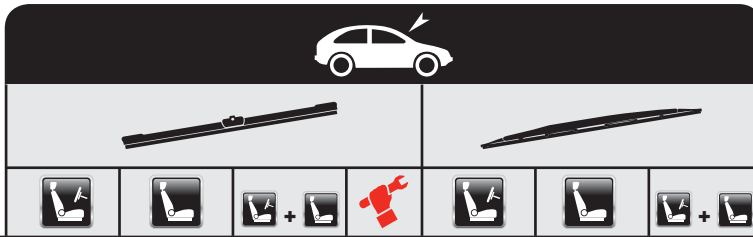

SAAB

...SAAB										
9-3X	02/09 →									
_____		AFL58	AFL58		B					
9-5 Saloon (YS3E)	09/97 →									
→07/05						A60	A55			
_____ + Spoiler						AS60				
08/05 →07/07						A58	A58			
_____ 08/07 →		AFL58	AFL58		G					
9-5 Combi/Estate (YS3E)	10/98 →									
→07/05						A60	A55			AP37
_____ + Spoiler						AS60				
08/05 →07/07						A58	A58			
_____ 08/07 →		AFL58	AFL58		G					
9-5 (YS3G)	05/10 →									
Hybrid Blade						AHL60	AHL50			
9-7X 4x4	12/05 →					A58	A58			AP37
90 Saloon	08/84 →08/87					A38	A38			
95 Station Wagon	10/65 →12/78					A33	A33			
						A36	A36			
96 Hatchback	10/65 →08/80					A33	A33			
						A36	A36			
99 Saloon	11/67 →01/87					A38	A38			
99 Combi Coupe	08/68 →01/87					A38	A38			
600	01/81 →12/86					A45	A45			A45
_____ + Spoiler						AS45		AS4545		
900 I Hatchback	09/78 →06/94					A41	A41			
900 Saloon	01/79 →12/93					A41	A41			
900 I Convertible	10/86 →06/94					A41	A41			
900 II Hatchback	07/93 →02/98					A53	A53			A51
_____ + Spoiler						AS53				
900 II Convertible	12/93 →02/98					A53	A53			
_____ + Spoiler						AS53				
900 II Coupe	12/93 →02/98					A53	A53			
_____ + Spoiler						AS53				
9000 Saloon	04/85 →12/98									
→12/91						A51	A51			
_____ + Spoiler						AS51				
01/92 →						A53	A53			
_____ + Spoiler						AS53				
9000 Hatchback	09/84 →12/98									
→12/91						A51	A51			A51
_____ + Spoiler						AS51				
01/92 →						A53	A53			A51
_____ + Spoiler						AS53