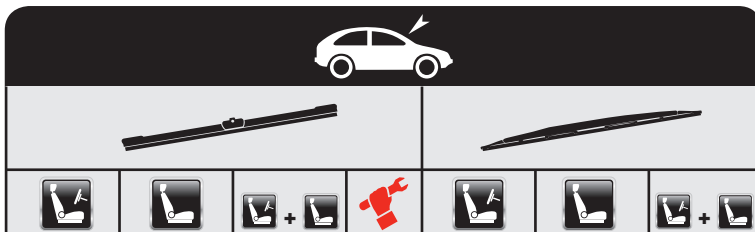

...FORD										
SCORPIO (GAE, GGE)	04/85→09/94					A51	A51		A51	
— + Spoiler						AS51				
SCORPIO Combi/Estate (GGE)	05/88→09/94					A51	A51		A38	
— + Spoiler						AS51				
SCORPIO Saloon (GGE)	01/86→12/94					A51	A51			
— + Spoiler						AS51				
SCORPIO II (GFR, GGR)	10/94→08/98					A51	A51			
— + Spoiler						AS51				
SCORPIO II Combi/Estate (GNR, GGR)	10/94→08/98					A51	A51		A38	
— + Spoiler						AS51				
SIERRA Hatchback (GBC)	08/82→12/86					A51	A51		A51	
— + Spoiler						AS51				
SIERRA Combi/Estate (BNC)	08/82→12/86					A51	A51		A33	
— + Spoiler						AS51				
SIERRA Hatchback (GBC, GBG)	01/87→02/93					A51	A51		A51	
— + Spoiler						AS51				
SIERRA Saloon (GBG, GB4)	01/87→02/93					A51	A51			
— + Spoiler						AS51				
SIERRA Combi/Estate (BNG)	01/87→02/93					A51	A51		A33	
— + Spoiler						AS51				
SPORT 'KA	05/03→					A48	A43		A41	
— + Spoiler						AS48				
STREET 'KA Convertible	05/03→					A48	A43			
— + Spoiler						AS48				
TOURNEO CONNECT MPV	09/02→					A55	A51		A33	Hatchback
— + Spoiler						AS55		AS5551	A38	Tailgate
FORD										
COURIER Box (F3L, F5L)	07/91→02/96					A48	A48			
— + Spoiler						AS48		AS4848		
COURIER Box (J5_, J3_)	02/96→					A48	A48			
— + Spoiler						AS48		AS4848		
COURIER Box (JV_)	05/98→					A48	A48			
— + Spoiler						AS48		AS4848		
ESCORT '86 Express (AVF)	02/86→07/90					A45	A45			
— + Spoiler						AS45		AS4545		
ESCORT '91 Express (AVL)	07/90→12/94					A51	A51			
— + Spoiler						AS51				
ESCORT '95 Box (AVL)	01/95→					A51	A51			
— + Spoiler						AS51				
FIESTA Box (FVD)	03/83→12/95					A41	A41		A41	
— + Spoiler						A55	A41		A29	
FIESTA Van	10/03→2008					AS55		AS5541		
— + Spoiler										
FIESTA Van	01/09→	AFL65	AFL38	AFL6538A	A				AP31	

FORD