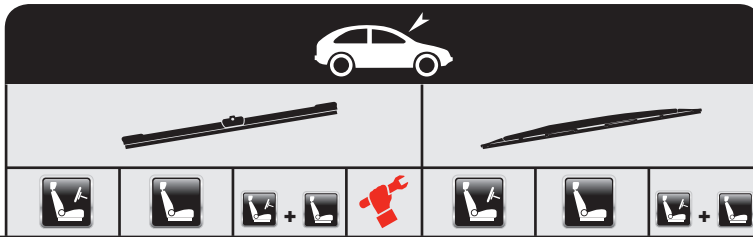

MAZDA

...MAZDA									
323 III (BF) Saloon	08/85→04/90							A45	A45
— + Spoiler								AS45	AS4545
323 III Combi/Estate (BW)	01/86→10/95							A45	A45
— + Spoiler								AS45	AS4545
323 C IV (BG) Hatchback	06/89→10/94							A53	A45
— + Spoiler								AS53	AS5345
323 F IV (BG) Hatchback	06/89→10/94							A53	A45
— + Spoiler								AS53	AS5345
323 S IV (BG) Saloon	06/89→10/94							A53	A45
— + Spoiler								AS53	AS5345
323 C V (BA) Hatchback	08/94→09/98							A53	A45
— + Spoiler								AS53	AS5345
323 F V (BA) Coupe	07/94→09/98							A53	A45
— + Spoiler								AS53	AS5345
323 P V (BA) Hatchback	10/96→09/98							A53	A45
— + Spoiler								AS53	AS5345
323 S V (BA) Saloon	08/94→09/98							A53	A45
— + Spoiler								AS53	AS5345
323 F/P VI (BJ) Hatchback	09/98→05/04							A53	A48
— + Spoiler								AS53	AS5348
323 S VI (BJ)	05/98→05/04							A53	A48
— + Spoiler								AS53	AS5348
626 I (CB)	05/79→10/82							A45 + AK1	A45 + AK1
626 II (GC)	11/82→09/87							A45 + AK1	A45 + AK1
626 II Hatchback (GC)	11/82→09/87							A45 + AK1	A45 + AK1
626 III Hatchback (GD)	06/87→05/92							A48	A48
— + Spoiler								AS48	AS4848
626 III (GD) Saloon	09/87→05/92							A48	A48
— + Spoiler								AS48	AS4848
626 III Coupe (GD)	06/87→05/92							A48	A48
— + Spoiler								AS48	AS4848
626 III Combi/Estate (GV)	09/87→09/97							A48	A48
— + Spoiler								AS48	AS4848
626 IV Hatchback (GE)	08/91→04/97							A53	A51
— + Spoiler								AS53	
626 IV (GE) Saloon	08/91→04/97							A53	A51
— + Spoiler								AS53	
626 V Hatchback (GF)	05/97→10/02							A53	A48
— + Spoiler								AS53	AS5348
626 V (GF) Saloon	05/97→10/02							A53	A48
— + Spoiler								AS53	AS5348
626 V Combi/Estate (GW)	02/98→10/02							A53	A48
— + Spoiler								AS53	AS5348
929 I (LA)	09/78→07/86							A45 + AK1	A45 + AK1
929 II (HB)	12/81→09/87							A45 + AK1	A45 + AK1
929 II Coupe (HB)	12/81→09/87							A45 + AK1	A45 + AK1

A36	
A53	
A53	
A43	
A48	
A51	
A36	→12/00
A33	01/01→
A55	
A41	
A41	
A55	
A53	
A33