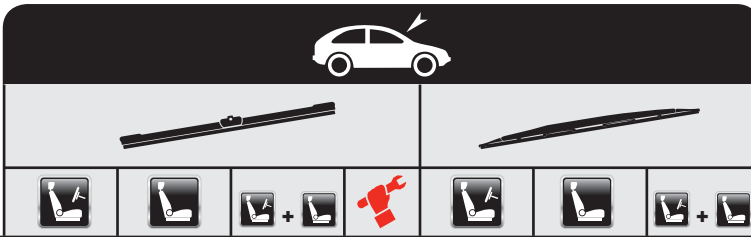

VOLKSWAGEN

...VOLKSWAGEN										
CORRADO (53I)	08/87→12/95					A48	A48		A45	
+ Spoiler						AS48		AS4848		
CROSS GOLF	2007→									
		AFL70	AFR70	AFU7070E	E					
EOS Cabrio Coupe	03/06→									
		AFL60	AFL48	AFL6048A	A					
FOX Hatchback (5Z1)	10/03→					A53	A38			
+ Spoiler						AS53				
GOLF I (17)	04/74→12/85					A41	A41		A41	
GOLF I Convertible (155)	01/79→08/93					A41	A41			
GOLF II (19E, 1G1)	08/83→12/92					A45	A45		A38	
+ Spoiler						AS45		AS4545		
GOLF III (1H1)	08/91→08/97					A53	A48		A33	
+ Spoiler						AS53		AS5348		
								ASC5348		
GOLF III Convertible (1E7)	07/93→06/02					A53	A48			
+ Spoiler						AS53		AS5348		
								ASC5348		
GOLF III Variant (1H5)	07/93→04/99					A53	A48		A33	
+ Spoiler						AS53		AS5348		
								ASC5348		
GOLF IV (1J1)	08/97→06/05					A53	A48		A36	
→05/02										
+ Spoiler						AS53		AS5348		
								ASC5348		
06/02→		AFL53	AFL48A		E					
GOLF IV Variant (1J5)	05/99→					A53	A48		A38	
→05/02										
+ Spoiler						AS53		AS5348		
								ASC5348		
06/02→		AFL53	AFL48A		E					
GOLF V (1K1)	10/03→									
→10/05		AFL60	AFL48	AFL6048E	E					
11/05→		AFL60	AFL48	AFL6048A	A					
GOLF V Variant (1K5)	06/07→									
		AFL60	AFL48	AFL6048A	A					
GOLF V PLUS (5M1)	01/05→									
		AFL70	AFR70	AFU7070E	E				AF34	
01/09→										
GOLF VI (5K1)	10/08→								AF28	
		AFL60	AFL48	AFL6048A	A					
GOLF VI Convertible (517)	03/11→									
		AFL60	AFL48	AFL6048F	F					
GOLF VI Variant (AJ5)	07/09→									
		AFL60	AFL48	AFL6048A	A