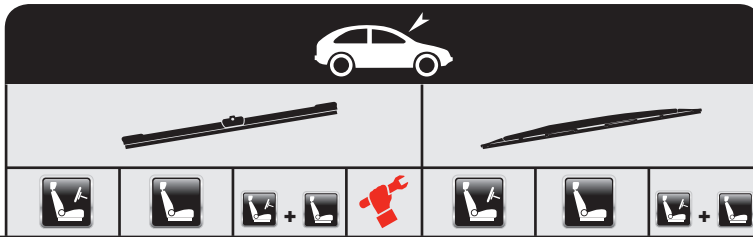

...FIAT										
DUCATO Flatbed / Chassis (280) 07/82→08/90					A51	A51				
+ Spoiler					AS51					
DUCATO Flatbed / Chassis (290) 03/89→03/94					A51	A51				
+ Spoiler					AS51					
DUCATO Flatbed / Chassis (230) 03/94→04/02					A55	A55				
+ Spoiler					AS55		AS5555			
DUCATO Flatbed / Chassis (244) 04/02→					A55	A55				
+ Spoiler					AS55		AS5555			
DUCATO Panorama (280) 07/82→08/90					A51	A51		A38		
+ Spoiler					AS51					
DUCATO Panorama (290) 01/90→03/94					A51	A51		A38		
+ Spoiler					AS51					
DUCATO (New) 07/06→		AFL65	AFL55	AFL6555A	A					
FIORINO (127) 10/77→12/87					A38	A38				
FIORINO (147) 01/80→04/88					A38	A38				
FIORINO Box (146 Uno) 01/88→05/01					A45	-				
x 1										
FIORINO Pick up (147) 10/82→12/88					A38	A38				
FIORINO Pick up (146) 01/88→05/01					A45	-				
x 1										
FIORINO Box 02/08→		AFL65	AFL48	AFL6548G	G					
GRANDE PUNTO Van (199) 04/08→		AFL65	AFL38	AFL6538B	B			AP30		
PANDA Van 01/86→02/04					A41			A33 →12/92		
x 1								A321R 01/93→,		
PANDA Van (169) 03/04→					A58	A41	A5841			
PUNTO Van (176L) 04/96→02/00					A58	A41	A5841	R33		
PUNTO Van (188AX) 02/00→					A55	A45		R35		
+ Spoiler					AS55		AS5545			
PUNTO EVO Van (199) 03/09→		AFL65	AFL38	AFL6538B	B			AP30		
SCUDO Box (220L) 02/96→										
→04/98					A70	A51				
+ Spoiler					AS70					
05/98→					A65	A51				
+ Spoiler					AS65					
SCUDO Box (270_) 01/07→					A70	A51		AP35		
+ Spoiler					AS70					
SCUDO (270_) 01/07→					A70	A51		AP35		
+ Spoiler					AS70					
SCUDO Platform/Chassis (270_) 01/07→					A70	A51				
+ Spoiler					AS70