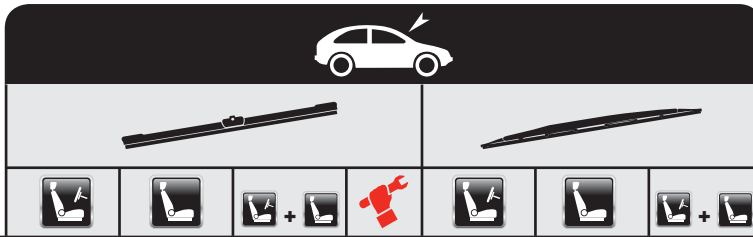

...FIAT										
PUNTO (176)	09/93 → 09/99					A58	A41	A5841	A335R	
PUNTO Convertible (176C)	04/94 → 06/00					A58	A41	A5841	R33	
PUNTO (188)	09/99 →					A55	A45		A351R	
+ Spoiler						AS55		AS5545	A352R	
PUNTO/GRANDE PUNTO (199)	10/05 →								R35	
		AFL65	AFL38	AFL6538B	B				AP30	
PUNTO EVO	10/09 →								AP30	
		AFL65	AFL38	AFL6538B	B					
PUNTO (199)	03/12 →								AP30	
		AFL65	AFL38	AFL6538B	B					
QUBO MPV	01/09 →									
		AFL65	AFL48	AFL6548G	G					
REGATA (138)	09/83 → 12/90					A41	A41			
REGATA Weekend	01/87 → 12/90					A41	A41		A41	
RITMO I (138A)	01/78 → 05/87								A38	
→ 12/80						A38	A38			
01/81 →						A41	A41			
RITMO Mk II (138A)	10/82 → 12/88					A41	A41		A38	
RITMO Bertone Convertible	01/80 → 07/89					A41	A41			
SCUDO Combinato (220P)	02/96 →									
→ 04/98						A70	A51			
+ Spoiler						AS70				
05/98 →						A65	A51			
+ Spoiler						AS65				
SCUDO (New)	01/07 →					A70	A51		AP35	
+ Spoiler						AS70				
SEDICI SUV	06/06 →					A65	A36			
+ Spoiler						AS65				
SEICENTO (187)	01/98 →					A48	A48		A332R	
+ Spoiler						AS48		AS4848	R33	
SIENA	04/96 →					A58	A45			
STILO (192)	10/01 →					A55	A48		A353R	
+ Spoiler						AS55				
06/06 →		AFL55	AFL48		B					
STILO Multi Wagon (192)	01/03 →					A55	A48		AP35	
+ Spoiler						AS55				
06/06 →		AFL55	AFL48		B					
STRADA I (138A)	01/78 → 05/87									
→ 12/80						A38	A38		A38	
01/81 →						A41	A41