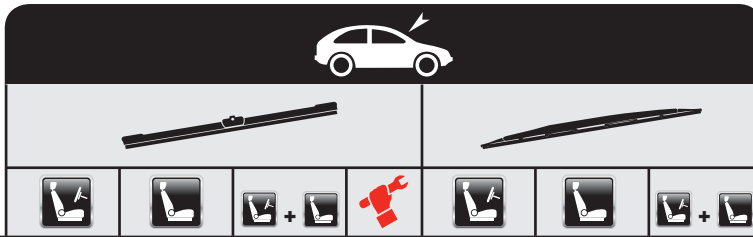

...VOLKSWAGEN

POLO Saloon 06/09 →								
SANTANA (32B) + Spoiler 08/81 →12/85						A45	A45	
SCIROCCO (53) + Spoiler 02/74 →07/80						A45	A45	
SCIROCCO (53B) + Spoiler 08/80 →07/92						A48	A48	
SCIROCCO II (137)								
SHARAN MPV (7M8, 7M9, 7M6) →10/01 11/01 →								A7065
SHARAN MPV 07/10 →								
TIGUAN								
TOUAREG (7LA, 7L6, 7L7) →11/06 12/06 →								
TOUAREG (7P5) 04/10 →								
TOURAN (1T1, 1T2) →2007 2007 →								
TOURAN (1T3) 05/10 →								
UP								
VENTO (1H2) + Spoiler 11/91 →09/98						A53	A48	
						AS53		AS5348 ASC5348