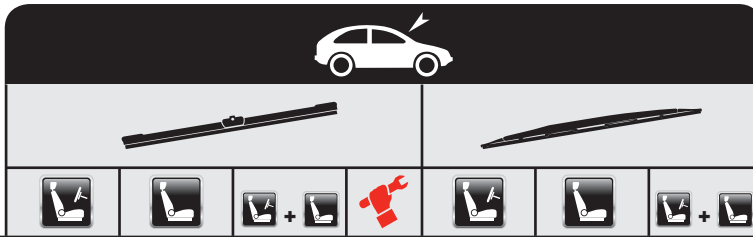

...TOYOTA

HILUX Pickup + Spoiler	08/05 →					A53	A48	
						AS53		
LITEACE Box (CM3_V, KM3_V)	10/85 → 01/92					A55 + AK1	A36 + AK1	A41
LITEACE Bus (CM30_G, KM30_G)	10/85 → 01/92					A55 + AK1	A36 + AK1	A41
LITEACE Box (_R2_V)	01/92 → 01/95					A45 + AK1	A38 + AK1	
LITEACE Bus (_R2_LG)	01/92 → 01/95					A45 + AK1	A38 + AK1	
MODELL F Bus (_R2_, 31)	11/82 → 01/90					A41 + AK1	A41 + AK1	

VOLKSWAGEN

1200, 1300, 1500 Beetle	04/61 → 12/73					A29	A29	
1303, 1500, 1600 Beetle	01/72 → 12/85					A38	A38	
AMAROK pickup	09/09 →					A60	A58	
						AS60		
BEETLE (9C1, 1C1) + Spoiler	01/98 →					A53	A53	
						AS53		ASC5353
BEETLE Convertible (1Y7) + Spoiler	01/03 →					A53	A53	
						AS53		ASC5353
BEETLE (5C1)	10/11 →	AFL53	AFL53		F			
BEETLE Convertible	12/12 →	AFL53	AFL53		F			
BORA (1J2) → 05/02 + Spoiler	10/98 → 05/05					A53	A48	
						AS53		AS5348
								ASC5348
	06/02 →	AFL53	AFL48A		E			
BORA Combi/Estate (1J6) → 05/02 + Spoiler	05/99 → 05/05					A53	A48	A38
						AS53		AS5348
								ASC5348
	06/02 →	AFL53	AFL48A		E			
CADDY II Combi/Estate (9K9B) + Spoiler	11/95 → 01/04					A53	A45	A45
						AS53		AS5345
CADDY III Combi/Estate (2KB, 2KJ) → 05/06	03/04 →	AFL60	AFL45	AFL6045A	E			
	06/06 →	AFL60	AFL45	AFL6045A	A			
CARAVELLE (TRANSPORTER Mk IV) Bus → 12/91 + Spoiler	09/90 → 04/03					A51	A51	A41
						AS51		
	01/92 →					A53	A53	
						AS53		
CC	02/12 →	AFL60	AFL48	AFL6048F	F			

TOYOTA

VOLKSWAGEN