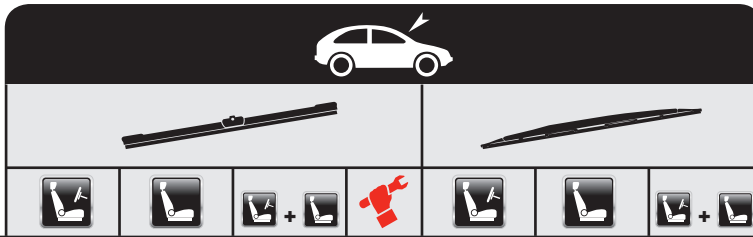

LADA

LANCIA

...LADA										
LARGUS Combi/Estate	03/12 →					A51	A51		AP35	
+ Spoiler						AS51				
NADESCHDA Combi/Estate (2120)	12/97 →					A51	A51			
NIVA (2121)	12/76 →					A33	A33		A29	
NIVA II (2123)	09/02 →					A51	A51		A29	
NOVA/KALINKA (2105, 2108, 2109)	05/81 →									
→12/97 → CB1						A33	A33			
01/98 → CB3						A36	A36			
NOVA/KALINKA Combi/Estate (2104)	09/85 →									
→12/97 → CB1						A33	A33		A29	
01/98 → CB3						A36	A36			
OKA (1111)	02/88 →					A51	A51			
PREMIER (21108)	01/00 →					A51	A51			
PRIORA (2170)	12/08 →					A51	A51			
PRIORA (2172) Hatchback	12/08 →					A51	A51		A51	
PRIORA (2171) Station Wagon	10/09 →					A51	A51			
SAMARA/SPUTNIK Hatchback (2108, 2109)	01/86 →					A51	A51		A33	
SAMARA/SPUTNIK FORMA Saloon (21099)	09/87 →					A51	A51			
TOSCANA	09/83 →					A33	A33			
LANCIA										
DEDRA (835)	01/89 → 07/99									
						A510D	A510P			
								R51		
						A53	A48		A48	
DEDRA SW (835)	07/94 → 07/99									
								R51	R41	
						A53	A48			
DELTA I (831AB0)	09/79 → 01/94					A45	A45		A45	
DELTA II (836)	06/93 → 08/99									
								R51		
						A53	A48		A48	
DELTA III	09/08 →									
		AFL60	AFL45	AFL6045A	A				AP28	
FLAVIA Convertible (JS)	03/12 →					A60	A55			
+ Spoiler						AS60				
KAPPA (838A)	08/94 → 10/01					A60	A53			
+ Spoiler						AS60				
KAPPA Coupe (838)	07/96 → 03/01					A60	A53			
+ Spoiler						AS60				
KAPPA SW (838B)	07/96 → 10/01					A60	A53			
+ Spoiler						AS60				
LYBRA (839AX)	07/99 →					A55	A53			
+ Spoiler						AS55				
								ASC5553