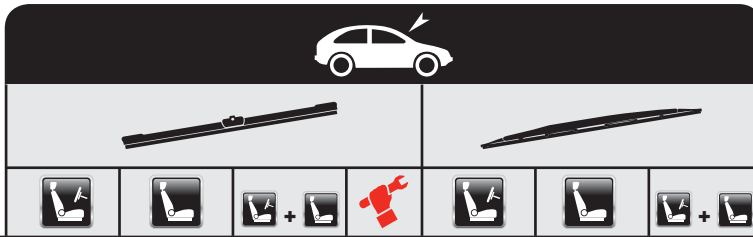

CITROËN

...CITROËN

XM (Y4) + Spoiler	05/94 → 10/00					A55	A55	
XM Break (Y3) + Spoiler	05/89 → 07/94					A55	A55	
XM Break (Y4) + Spoiler	05/94 → 10/00					A55	A55	
XSARA (N1) + Spoiler	04/97 → 03/05					A55	A51	
XSARA Break (N2) + Spoiler	10/97 → 08/05					A55	A51	
XSARA Coupe (N0) + Spoiler	02/98 → 03/05					A55	A51	
XSARA PICASSO (N68) → 08/05	12/99 →					A65	A65	
	09/05 →	AFL65	AFR65	AFU6565E	E			
ZX (N2) x 1	03/91 → 10/97					A55	-	
ZX Break (N2) x 1	10/93 → 02/98					A55	-	

A45	
A41	
A41	
A45	
AP40	
A45	
AP40	
A45	
AP40	
A45	
A36	

CITROËN

ACADIANE	08/78 → 10/88					A29	A29	
BERLINGO Box (M_) + Spoiler	07/96 →					A55	A55	
BERLINGO Box	04/08 →	AFL65	AFL40	AFL6540A	A			
C15 (VD-_) x 1	10/84 → 12/05					A48		
C2 ENTERPRISE + Spoiler	04/09 →					A60	A45	
C25 Box (280_, 290_) + Spoiler	07/81 → 03/94					A51	A51	
C25 Bus (280_, 290_) + Spoiler	07/81 → 02/94					A51	A51	
C25 Flatbed / Chassis (280_, 290_) + Spoiler	07/81 → 03/94					A51	A51	
C35 Box + Spoiler	11/73 → 01/94					A51	A51	
C35 Bus + Spoiler	11/73 → 01/94					A51	A51	
C-CROSSER ENTERPRISE Hybrid Blade	01/09 →					AHL60	AHL50	
DISPATCH Box (BS_BT_BY_BZ) + Spoiler	06/94 →					A65	A51	
DISPATCH Flatbed / Chassis (BU_BV_BW_BX) + Spoiler	10/99 →					A65	A51	

A41	1 x
A36	2 x
AP35	
AP28	
AP30B