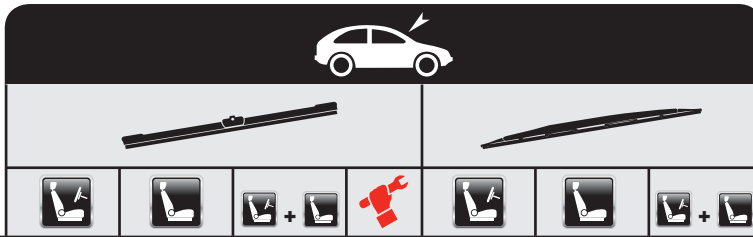

LIGIER

LOTUS

MASERATI

...MASERATI

SPYDER Coupe + Spoiler	03/02 →					A55	A55	
SPYDER GT Convertible + Spoiler	10/01 →					A55	A55	

MAZDA

2 (DY) + Spoiler	04/03 →					A60	A41	
2 (DE) + Spoiler	10/07 →					A60	A36	
3 (BK14)	10/03 →	AFL53	AFL48A		E			
3 Saloon (BK12)	10/03 →	AFL53	AFL48A		E			
3 (BL) Hybrid Blade	06/09 →					AHL60	AHL48	
3 Saloon (BL) Hybrid Blade	06/09 →					AHL60	AHL48	
5 (CR19) MPV + Spoiler	03/05 →					A65	A41	AS6541
5 (CW) + Spoiler	09/10 →					A65	A41	AS6541
6 (GG) + Spoiler	06/02 →					A55	A45	AS5545
6 Hatchback (GG) + Spoiler	08/02 →					A55	A45	AS5545
6 (GH) Hatchback Hybrid Blade	08/07 →					AHL60	AHL40	
6 (GH) Saloon Hybrid Blade	08/07 →					AHL60	AHL40	
6 Station Wagon (GY) + Spoiler	11/02 →					A55	A45	AS5545
6 Station Wagon (GH) Hybrid Blade	02/08 →					AHL60	AHL40	
121	01/76 →12/81					A43	A43	
121 I (DA) + Spoiler	10/87 →10/90					A45	A45	AS4545
121 II (DB) + Spoiler	11/90 →03/96					A51	A41	
121 III (JASM, JBMS) + Spoiler	03/96 →					A48	A48	AS4848
323 I (FA)	01/77 →05/80					A38 + AK1	A38 + AK1	
323 I Combi/Estate (FA)	05/78 →05/86					A38 + AK1	A38 + AK1	
323 II (BD)	11/80 →10/89					A45 + AK1	A45 + AK1	
323 II Hatchback (BD)	06/80 →10/89					A45 + AK1	A45 + AK1	
323 III Hatchback (BF) + Spoiler	08/85 →11/91					A45	A45	AS4545