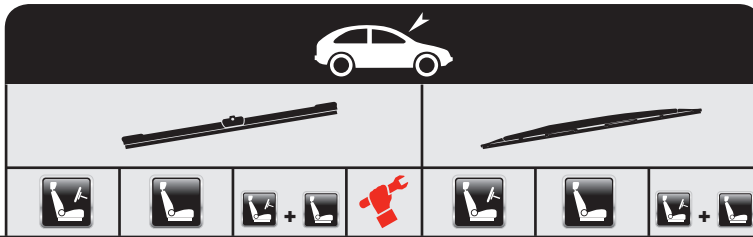

...TOYOTA

MR 2 (_W2_) →12/90 01/91 →	12/89 →05/00							A51 + AK1	A48 + AK1	
MR 2 (_W3_) + Spoiler	04/00 →							A51	A48	
PASEO (EL54) + Spoiler	08/95 →07/99							AS51		
PASEO Convertible (EL54) + Spoiler	10/96 →03/99							A51	A45	
PICNIC (_XM10) →12/99 + Spoiler	05/96 →12/01							A60	A41	A38
PICNIC (_XM10) + Spoiler	01/00 →							AS60	A36	
PREVIA (TCR1_ , 2_) + Spoiler	05/90 →08/00									R70
PREVIA (ACR3_) + Spoiler	08/00 →01/06							T70H01	A45	
PRIUS (NHW11_) + Spoiler	05/00 →01/04 08/03 →							A60	A43	
PRIUS (ZVW30) Hybrid Blade	01/09 →03/12							A65	A41	A41
PRIUS (ZVW30) Hybrid Blade	01/09 →03/12							AS65		AS6541
PRIUS PLUS (ZVW4_) Hybrid Blade	03/12 →							AHL65	AHL40	A41
RAV 4 I (SXA1_) + Spoiler	06/94 →06/00							A60	A48	
RAV 4 I (SXA1_) + Spoiler	06/94 →06/00							AS60		AS6048
RAV 4 I Convertible (SXA1_) + Spoiler	12/97 →06/00							A51	A45	
RAV 4 I Convertible (SXA1_) + Spoiler	12/97 →06/00							AS51		AS5145
RAV 4 II (XA2) + Spoiler	06/00 →							A51	A45	A36
RAV 4 II (XA2) + Spoiler	06/00 →							AS51		AS5145
RAV 4 III Hybrid Blade	03/06 →							A60	A48	A29
RAV 4 III Hybrid Blade	03/06 →							AS60		AS6048
STARLET (_P7_) + Spoiler	10/84 →12/89							AHL60	AHL40	
STARLET (_P8_) + Spoiler	12/89 →03/96							A41 + AK1	A41 + AK1	A41
STARLET (EP91) + Spoiler	04/96 →03/99							A51 + AK1	A45 + AK1	A41
SUPRA (MA70) + Spoiler	01/86 →05/93							A51	A43	A41
SUPRA (JZA80) + Spoiler	05/93 →08/98							AS51		
URBAN CRUISER Hybrid Blade	04/09 →							A51 + AK1	A45 + AK1	
URBAN CRUISER Hybrid Blade	04/09 →							A53	A51	A45
VERSO Hybrid Blade	04/09 →							AS53		
VERSO Hybrid Blade	04/09 →							AHL65	AHL35	
VERSO Hybrid Blade	04/09 →							AHL65	AHL40	

TOYOTA