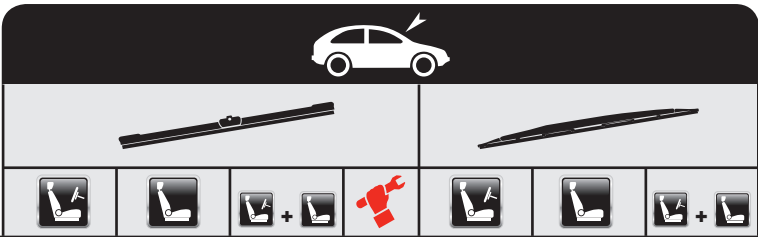

RENAULT

...RENAULT									
SAFRANE Mk II (B54_)	07/96 → 12/00								AS6060
— + Spoiler									
SANDERO/STEPWAY	11/07 →					A51	A51		AP40
SCENIC (JAO/1_)	09/99 → 05/03					A60	A41		AP40
— + Spoiler						AS60			
SCENIC RX4 (JAO/1_)	06/00 → 08/03					A60	A41		AP35
— + Spoiler						AS60			
SCENIC II (JMO/1_)	06/03 →								
— → 12/04				AFU6555H	H				AP23
— 01/05 →		AFL65	AFL55	AFU6555G	G				
SCENIC III (JZO/1_)	02/09 →								
—		AFL75	AFR65	AFU7565G	G				AP29
SPORT SPIDER (EFO_)	03/95 → 10/99								
— x 1						A55	-		
SUPER 5 (B/C40_)	10/84 → 12/96					A45	A45		A41
— + Spoiler						AS45		AS4545	
THALIA (LBO/1/2_)	02/98 →					A53	A45		AP30
— + Spoiler						AS53		AS5345	10/05 →
THALIA II	09/08 →								
—		AFL60	AFL40	AFL6040G	G				
TWINGO (C06_)	03/93 →								
— x 1						A65	-		AP29
TWINGO II	03/07 →								
—		AFL60	AFL40	AFU6040A	A				AP30
TWIZY (MAM_)	04/12 →								
— x 1						A45			
VEL SATIS MPV	06/02 →								
—		AFL75	AFR65		E				AP40
WIND	07/10 →								
—		AFL60	AFL40	AFU6040A	A				
ZOE	06/12 →								
—		AFL63	AFL35		A				

RENAULT									
4 Box	09/66 → 12/93					A29	A29		
						A29	A29		
5 Box	01/72 → 12/85								
— → 12/77						A33	A33		
01/78 →						A36	A36		
11 Box (S37_)	03/83 → 07/89					A41	A41		A45
19 I Box (S53_)	01/88 → 12/92					A51	A51		
19 II Box (S53_)	03/92 → 12/95					A51	A51		
21 Box (S48_)	06/86 → 08/94					A51	A51		
CLIO I Box (S57_)	01/91 → 09/98								
— → 06/94						A45	A45		A41 → 02/94
07/94 →						A51	A51		AP40 03/94 →