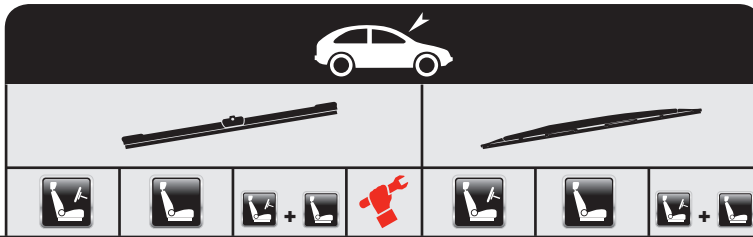

PEUGEOT

...PEUGEOT

806 (221) →04/98 + Spoiler 05/98→ + Spoiler	06/94→08/02					A70	A51		A41	
807 (E)	06/02→					AW65	AW65		AP35	
1007 + Spoiler	04/05→					A60	A45		AP30	
2008	03/13→	AFL65	AF140	AFL6540A	A				AP35	
3008	06/09→	AFL80	AFR70	AFL8070A	A				AP30	
4007 Hybrid Blade	02/07→					AHL60	AHL50			
4008 + Spoiler	09/11→					A60	A53			
5008	06/09→	AFL80	AFR70	AFL8070A	A				AP28	
BIPPER Tepee MPV	02/08→	AFL65	AF148	AFL6548G	G					
EXPERT MPV (224) →04/98 + Spoiler 05/98→ + Spoiler	12/95→					A70	A51		A36	2 x
						AS70			A41	1 x
						A65	A51			
						AS65				
EXPERT Tepee (VF3V_) + Spoiler	01/07→					A70	A51		AP35	
						AS70				
ION Hybrid Blade Mono	11/10→					AHL65	-		AP30B	
PARTNER Combispace (5F) + Spoiler	05/96→					A55	A55		A36	2 x
						AS55		AS5555	A41	1 x
PARTNER Tepee MPV	04/08→	AFL65	AF140	AFL6540A	A				AP35	
RCZ	03/10→	AFL65	AFR65	AFU6565A	A					
PEUGEOT										
BIPPER (AA_)	02/08→	AFL65	AF148	AFL6548G	G					
205 Van + Spoiler	03/94→					A45	A45		A45	
						AS45		AS4545		
206 Van + Spoiler	04/99→03/09					A65	A41			
						AS65		AS6541		
207 Box	04/07→	AFL65	AF143	AFL6543E	E					