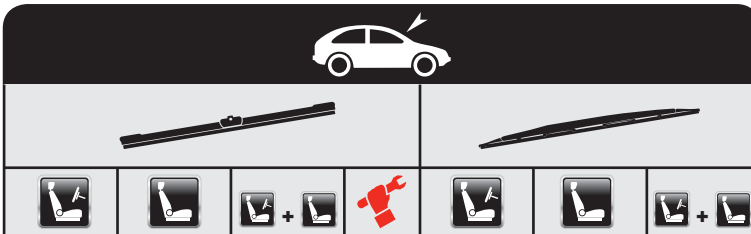

...BMW										
3 (E90)	01/05 →									
→08/09		AFL60	AFL48	AFL6048E	E					
09/09 →		AFL60	AFL48	AFL6048B	B					
3 (E93) Convertible	03/07 →									
→08/09		AFL60	AFL40	AFL6040E	E					
09/09 →		AFL60	AFL40	AFL6040E	B					
3 (E92) Coupe	09/06 →									
→08/09		AFL60	AFL40	AFL6040E	E					
09/09 →		AFL60	AFL40	AFL6040E	B					
3 (E91) Touring	09/05 →									
→08/09		AFL60	AFL48	AFL6048E	E					
09/09 →		AFL60	AFL48	AFL6040B	B					
3 (F30)	10/11 →									
		AFL60	AFL48	AFL6048B	B					
3 Touring (F31)	06/12 →									
		AFL60	AFL48	AFL6048B	B					
5 (E12)	08/72 →08/81					A45 + AK1	A45 + AK1			
5 (E28)	06/80 →06/90					A45	A45			
+ Spoiler						AS45		AS4545		
5 (E34)	01/88 →11/95									
+ Spoiler								AS6060		
5 Touring (E34)	11/91 →01/97									
+ Spoiler								AS6060		
5 (E39)	11/95 →06/03									
								A6555		
								R65C		
5 Touring (E39)	01/97 →05/04									
								A6555		
								R65C	A45	
5 (E60)	07/03 →									
		AFL60	AFL58	AFU6058C	C					
5 (E61) Touring	06/04 →									
		AFL60	AFL58	AFU6058C	C					A36
5 (F10)	03/10 →									
		AFL65	AFL45	AFL6545D	D					
5 Touring (F11)	09/10 →									
		AFL65	AFL45	AFL6545D	D					
5 GRAN TURISMO (F07GT)	10/09 →									
		AFL65	AFL45	AFL6545D	D					
6 (E24)	04/76 →09/90					A45 + AK1	A45 + AK1			
6 Coupe, CC (E63, E64)	01/04 →									
		AFL60	AFL58	AFU6058C	C					
6 Convertible (F12)	03/11 →									
		AFL65	AFL43		D					
6 Coupe (F13)	11/10 →									
		AFL65	AFL43		D