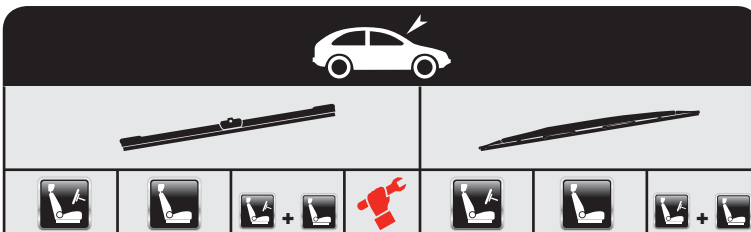

...FIAT

STRADA Mk II (138A)	10/82 → 12/88					A41	A41	
TEMPRA (159)	03/90 → 08/97					A510D	A510P	R51
TEMPRA S.W. (159)	03/90 → 08/97					A510D	A510P	R51
TIPO (160)	07/87 → 04/95					A48	A48	
→ 02/93						AS48		AS4848
+ Spoiler						A510D	A510P	
03/93 →								
ULYSSE (220)	06/94 → 08/02					A70	A51	
→ 04/98						AS70		
+ Spoiler						A65	A51	
05/98 →						AS65		
+ Spoiler								
ULYSSE (179AX)	08/02 →					AW65	AW65	
UNO (146A/E)	01/83 → 08/00					A45	-	
x 1								

A38	
R32	
A38	
R40	
A41	
AP35	
A33	→ 12/89
A323R	01/90 →
R32	

FIAT

BRAVO Van (198)	03/08 →							
		AFL60	AFL45	AFL6045A	A			
DOBLO Cargo (223)	03/01 →					A55	A45	
+ Spoiler						AS55		AS5545
DOBLO Box (263)	02/10 →							
		AFL60	AFL40	AFL6040A	A			
DOBLO Cargo Platform/ Chassis (263)	02/10 →							
		AFL60	AFL40	AFL6040A	A			
DUCATO Box (280)	01/82 → 08/90					A51	A51	
+ Spoiler						AS51		
DUCATO Box (290)	03/89 → 03/94					A51	A51	
+ Spoiler						AS51		
DUCATO Box (230L)	03/94 → 04/02					A55	A55	
+ Spoiler						AS55		AS5555
DUCATO Box (244)	04/02 →					A55	A55	
+ Spoiler						AS55		AS5555
DUCATO Bus (230)	03/94 → 04/02					A55	A55	
+ Spoiler						AS55		AS5555
DUCATO Bus (244, Z_)	04/02 →					A55	A55	
+ Spoiler						AS55		AS5555

AP28	
A354R	
A38	
A38