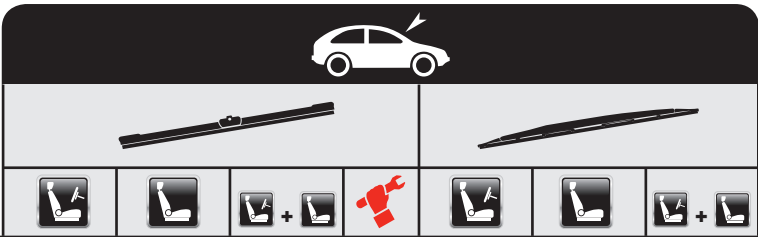

...VOLVO

V70 Combi/Estate (P80) + Spoiler	01/97→05/00					A53	A53		A43	
V70 II Combi/Estate (P80) →07/04 + Spoiler	03/00→					A60	A55		A41	
08/04→		AFL60	AFL55	AFL6055B	B			ASC6055		
V70 III Combi/Estate	08/07→									
V90 Combi/Estate + Spoiler	01/97→12/98					A53	A53		A36	
XC60	05/08→									
XC60		AFL65	AFL50	AFL6550A	A					
XC70 CROSS COUNTRY →07/04 + Spoiler	03/00→					A60	A55		A41	→07/07
08/04→		AFL60	AFL55	AFL6055B	B			ASC6055		
XC70 II	08/07→									
XC70 II		AFL65	AFL50	AFL6550A	A					
XC 90 →07/04 + Spoiler	10/02→					A60	A55			
08/04→		AFL60	AFL55	AFL6055B	B			ASC6055