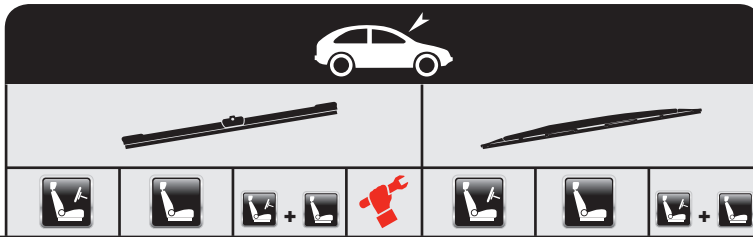

AS5345

A51

TOFAS

TOYOTA

...TOYOTA

Model	Year Range	Front Wing	Rear Wing	Front & Rear Wings	Wrench	Front Wing	Rear Wing	Front & Rear Wings	Information
CARINA E Saloon (_T19_) + Spoiler	04/92 → 09/97					A53	A45		
CARINA E Sportswagon (_T19_) + Spoiler	01/93 → 09/97					A53	A45		A41
CELICA Coupe (RA6)	01/82 → 10/86					A45 + AK1	A45 + AK1		
CELICA SUPRA (MA61)	05/82 → 10/86					A45 + AK1	A45 + AK1		
CELICA Hatchback (T16)	08/85 → 08/90					A51 + AK1	A45 + AK1		
CELICA Coupe (T16F)	01/87 → 08/90					A51 + AK1	A45 + AK1		
CELICA Convertible (_T16_)	10/86 → 08/90					A51 + AK1	A45 + AK1		
CELICA Saloon (ST16_)	09/85 → 02/90					A51 + AK1	A45 + AK1		
CELICA Coupe (_T18_)	10/89 → 01/94					A51 + AK1	A45 + AK1		
CELICA Convertible (_T18_)	05/91 → 01/94					A51 + AK1	A45 + AK1		
CELICA Coupe (_T20_) + Spoiler	11/93 → 11/99					A53	A48		A51
CELICA Convertible (_T20_) + Spoiler	11/93 → 11/99					A53	A48		
CELICA Coupe (ZZT23_) + Spoiler	11/99 →					A65	A41		A51
COROLLA Liftback (_E8_)	06/83 → 05/88					A45 + AK1	A45 + AK1		A41
COROLLA Saloon (_E8_)	06/83 → 05/88					A45 + AK1	A45 + AK1		
COROLLA Coupe (AE86)	05/83 → 07/87					A45 + AK1	A45 + AK1		
COROLLA FX Compact (E8B)	08/84 → 05/88					A45 + AK1	A45 + AK1		
COROLLA Liftback (_E9_)	07/87 → 06/93					A51 + AK1	A45 + AK1		A43
COROLLA Saloon (_E9_)	07/87 → 06/93					A51 + AK1	A45 + AK1		
COROLLA Compact (_E9_)	08/87 → 04/92					A51 + AK1	A45 + AK1		
COROLLA Station Wagon (_E9_)	12/87 → 12/92					A51 + AK1	A45 + AK1		
COROLLA Liftback (_E10_) + Spoiler	07/92 → 04/97					A51	A45		A45
COROLLA Saloon (_E10_) + Spoiler	07/92 → 04/97					A51	A45		
COROLLA Compact (_E10_) + Spoiler	07/92 → 04/97					A51	A45		
COROLLA Wagon (_E10_) + Spoiler	07/92 → 04/97					A51	A45		A41
COROLLA Liftback (_E11_) → 01/00 + Spoiler	04/97 → 01/02					A51	A45		A51
02/00 → + Spoiler						A55	A45		
COROLLA Saloon (_E11_) → 01/00 + Spoiler						A51	A45		
02/00 → + Spoiler						A55	A45		