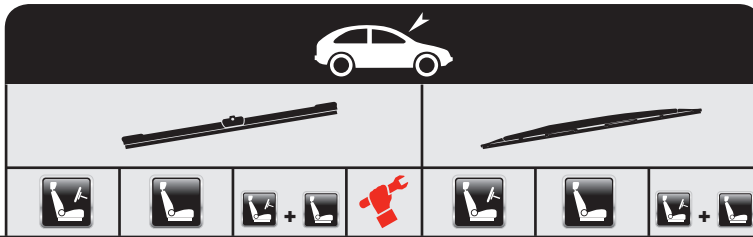

CITROËN

2 CV	03/63→07/90					A29	A29			
AX (ZA-_)	07/86→12/98									
x 1						A55	-		A41	
AXEL	01/81→03/91									
x 1						A51	-		A45	
BERLINGO (MF)	07/96→					A55	A55		A41	1 x
+ Spoiler						AS55		AS5555	A36	2 x
BERLINGO	04/08→									
		AFL65	AFL40	AFL6540A	A				AP35	
BX (XB-_)	10/82→09/93									
x 1						A51	-		A51	
BX Break (XB-_)	04/83→12/94									
x 1						A51	-		A51	
C1 (PM, PN)	06/05→									
x 1						A65	-		AP29	
C2 (JM)	09/03→					A60	A45		AP28	
+ Spoiler						AS60	AS45			
C3 (FC)	02/02→					A60	A45		AP35	
+ Spoiler						AS60	AS45			
C3	11/09→									
		AFL65	AFL40	AFL6540G	G				AP30	
C3 Picasso	02/09→									
→02/10		AFL60	AFL40	AFL6040A	A				AP28	
02/10→		AFL60	AFL40	AFL6040G	G				AP28	
C3 Pluriel (HB)	05/03→					A55	A45			
+ Spoiler						AS55		AS5545		
C4 (LC)	11/04→									
		AFL70	AFR60	AFU7060B	B				AP31	
C4 Coupe (LA)	11/04→									
		AFL70	AFR60	AFU7060B	B					
C4 Saloon	07/06→									
		AFL70	AFR60	AFU7060B	B					
C4 (B7)	11/09→									
		AFL75	AFR65	AFU7565A	A				AP28	
C4 AIRCROSS	08/10→					A60	A53			
+ Spoiler						AS60				
C4 Picasso (UD), Grand Picasso (UA)	10/06→									
→03/08		AFL80	AFR75	AFL8075E	E				AP34	
04/08→		AFL80	AFR75	AFL8075E	G					
C5 Hatchback (DC)	03/01→08/04									
→11/03						A65	A45		R50	
+ Spoiler						AS65	AS45			
12/03→		AFL65	AFL48A		E				AP40	04/03→
C5 Hatchback (RC)	09/04→01/08									
		AFL65	AFL48A		E