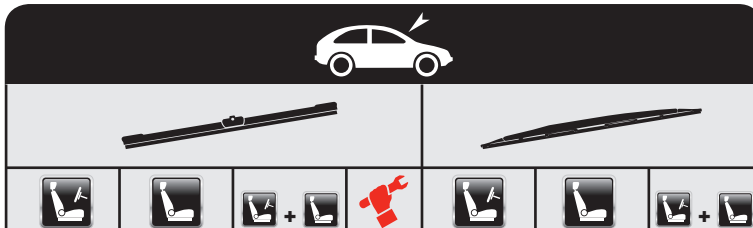

...DAEWOO

NUBIRA Saloon (KLAN) + Spoiler	07/03 →					A55	A48	
NUBIRA Wagon (KLAJ) + Spoiler	05/97 →06/03					A51	A51	A38
NUBIRA Wagon (KLAN) + Spoiler	07/03 →					A55	A48	
REXTON + Spoiler	04/02 →					A51	A51	A36
REZZO MPV	09/00 →					A60	A48	A38
TACUMA (KLAU)	09/00 →					A60	A48	A38
TICO (KLY3)	02/95 →12/00					A45	A41	A36

DAEWOO

LUBLIN II Box	04/97 →					A55	A55	
LUBLIN II Flatbed/Chassis	04/97 →					A55	A55	

DAIHATSU

APPLAUSE I (A101, A111)	06/89 →07/97					A45 + AK1	A45 + AK1	A45
APPLAUSE II	07/97 →					A45 + AK1	A45 + AK1	A45
CHARADE I (G10)	10/77 →12/82					A45 + AK1	A45 + AK1	A33
CHARADE II (G11, G30)	01/83 →12/86					A45 + AK1	A45 + AK1	A33
CHARADE III (G100, G101, G102)	01/87 →01/93					A45 + AK1	A45 + AK1	A33
CHARADE IV (G200, G202) + Spoiler	01/93 →11/99					A48	A45	A33 →02/98
CHARADE IV Saloon (G203) + Spoiler	03/93 →					AS48		A38 03/98 →
CHARADE (L2_)	03/03 →06/06					A48	A45	
CHARADE	05/11 →					AS48		
CHARMANT (A)	10/81 →07/87					A53	A29	AP31
COPEN + Spoiler	09/03 →					A60	A33	
CUORE I (L55, L60)	08/80 →09/85					A45 + AK1	A45 + AK1	
CUORE II (L80, L81)	09/85 →12/90					A45	A41	
CUORE III (L201) →02/93 + Spoiler	08/90 →12/94					AS45		
03/93 → + Spoiler						A45	A41	A29
CUORE IV (L501) + Spoiler	12/94 →10/98					AS45		
CUORE V (L5) + Spoiler	11/96 →10/98					A45	A41	A29
CUORE VI + Spoiler	10/98 →05/03					A45	A38	A29
CUORE VII	03/03 →					AS45		
CUORE VIII	04/07 →					A53	A29	AP30A

DAEWOO

DAIHATSU