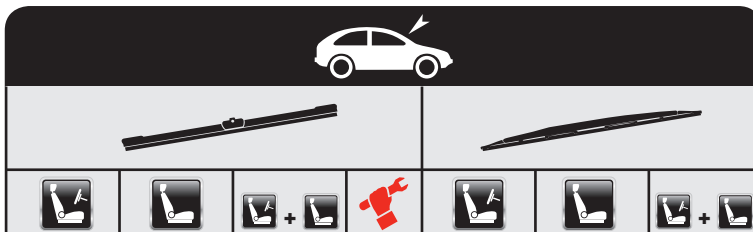

AEROVANTAGE