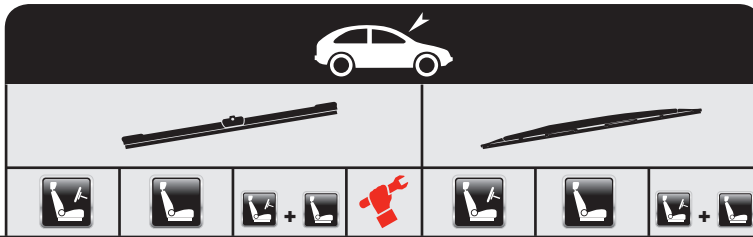

DAIMLER

DAIMLER V8 x 1	10/89 →					A53	-	

DODGE

AVENGER + Spoiler	06/07 →					A60 AS60	A55	
CALIBER MPV + Spoiler	06/06 →					A60 AS60	A43	A29
CARAVAN I + Spoiler	10/90 → 09/95					A55 AS55	A45	A45 AS5545
CARAVAN II → 12/95 + Spoiler 01/96 →	01/95 → 03/01					A55 AS55 A70	A55 A70	A45 A45
CARAVAN III (RG)	02/00 →					A70	A70	A45
JOURNEY SUV + Spoiler	06/08 →					A60 AS60	A43	
NEON + Spoiler	05/94 → 08/99					A53 AS53	A45	AS5345
NEON II → 10/01 + Spoiler 11/01 → + Spoiler	08/99 →					A53 AS53 A55	A48 A55	AS5555
NITRO SUV + Spoiler	06/07 →					A48 AS48	A48	AP29
STRATUS + Spoiler	12/95 → 04/01					A55 AS55	A55	AS5555
VIPER	10/91 → 09/02					A41	A41	
VIPER Convertible SRT	11/03 →					A41	A41	

FERRARI

208/308 + Spoiler	09/75 → 10/89					A45 AS45	A45	
328 GTB + Spoiler	09/85 → 09/89					A45 AS45	A45	
328 GTS + Spoiler	09/85 → 09/89					A45 AS45	A45	
360 MODENA (F131)	03/99 →					A60	A53	
360 MODENA Spider (F131)	02/00 →					A60	A53	
365 GTB/4 DAYTONA	02/69 → 12/74					A38	A38	
365 GTS/4 DAYTONA	02/69 → 12/74					A38	A38	
456 GT + Spoiler	01/93 →					A45 AS45	A45	
550 BARCETTA + Spoiler	10/00 →					A45 AS45	A45	
DINO GT (206/246)	02/69 → 10/73					A36	A36	

DAIMLER

DODGE

FERRARI