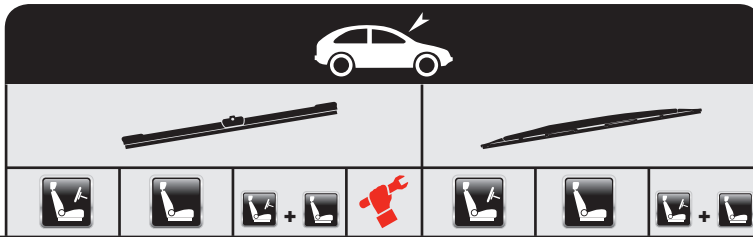

KIA

...KIA										
JOICE MPV	02/00 →					A55	A45		A41	
+ Spoiler						AS55		AS5545		
MAGENTIS (GD)	05/01 →					A55	A51			
+ Spoiler						AS55		AS5551		
MAGENTIS	11/05 →					A60	A45			
+ Spoiler						AS60				
MENTOR (FA)	01/95 →10/97					A53	A48		A45	
+ Spoiler						AS53		AS5348		
MENTOR Saloon (FA)	09/93 →10/97					A53	A48			
+ Spoiler						AS53		AS5348		
OPIRUS Saloon	09/03 →					A60	A45			
+ Spoiler						AS60				
OPTIMA	03/12 →					A60	A45			
+ Spoiler						AS60				
PRO CEE'D Hatchback	02/08 →									
→06/09		AFL60	AFL45	AFL6045A	A					
07/09 →						A60	A45			
+ Spoiler 07/09 →						AS60				
PRIDE (DA)	01/90 →					A45	A45		A38	
+ Spoiler						AS45		AS4545		
PRIDE Combi/Estate	08/99 →					A45	A45		A38	
+ Spoiler						AS45		AS4545		
PICANTO (BA)	04/04 →					A55	A41		AP31	
+ Spoiler						AS55		AS5541		
PICANTO (TA)	05/11 →					A55	A41		AP30A	
+ Spoiler						AS55		AS5541		
RETONA (CE)	06/99 →					A36	A36			
RIO Saloon	09/00 →					A53	A45			
RIO Combi/Estate (DC)	08/00 →02/05					A53	A45		A33	
RIO II Saloon	03/05 →					A55	A41			
+ Spoiler						AS55		AS5541		
RIO II Hatchback	03/05 →					A55	A41		AP35A	
+ Spoiler						AS55		AS5541		
RIO III (UB)	09/11 →									
Hybrid Blade						AHL65	AHL40			
RIO III Saloon (UB)	06/11 →									
Hybrid Blade						AHL65	AHL40			
ROADSTER	08/99 →					A55	A55			
SEDONA (UP)	08/99 →10/01					A60	A60		A45	
SEDONA II	10/01 →					A60	A60		A45	
SEPHIA (FA)	01/95 →10/97					A53	A48		A45	
+ Spoiler						AS53				
SEPHIA Saloon (FB)	03/96 →10/01					A53	A48			
+ Spoiler						AS53		AS5348		
SHUMA (FB) Hatchback	10/97 →03/01					A53	A48		A45	
+ Spoiler						AS53		AS5348