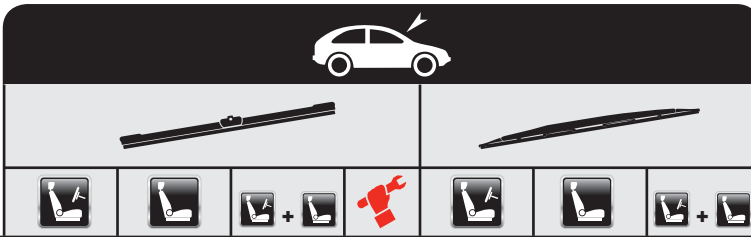

SUZUKI

...SUZUKI										
BALENO Combi/Estate (EG)	08/96 → 05/02					A51	A45		A36	
CAPPUCINO	02/92 → 08/95					A45	A41			
+ Spoiler						AS45				
GRAND VITARA (FT, GT)	03/98 →					A48	A48		A38	
+ Spoiler						AS48		AS4848		
GRAND VITARA	04/05 →					A48	A48			
+ Spoiler						AS48		AS4848		
IGNIS (FH)	10/00 → 09/03					A48	A45		A36	
IGNIS II	09/03 →					A48	A45		A36	
JIMNY (FJ)	09/98 →					A45	A41		A29	
+ Spoiler						AS45				
KIZASHI (FR)	01/10 →									
Hybrid Blade						AHL60	AHL50			
LIANA (ER)	10/01 →					A55	A45			
LIANA Combi/Estate (ER)	07/01 →					A55	A45		A29	
LJ 80	01/80 → 01/84					A36	A36			
SAMURAI (SJ)	11/88 →					A29	A29		A29	
SANTANA 350JLX	2005 →					A45	A45		A38	
SJ 410	09/81 → 12/88					A29	A29			
SJ 410 Cabrio	09/81 → 12/88					A29	A29			
SJ 413	09/84 → 08/90					A29	A29			
SPLASH	01/08 →					A53	A41			
+ Spoiler						AS53				
SWIFT I (AA)	10/83 → 12/89					A45 + AK1	A45 + AK1		A38	
SWIFT II Hatchback (EA, MA)	03/89 → 05/01									
→ 12/92						A51	A45		A38	
+ Spoiler						AS51		AS5145		
01/93 →						A53	A45			
+ Spoiler						AS53		AS5345		
SWIFT II Saloon (AH, AJ)	03/89 → 01/05									
→ 12/92						A51	A45		A38	
+ Spoiler						AS51		AS5145		
01/93 →						A53	A45			
+ Spoiler						AS53		AS5345		
SWIFT Convertible (SF413)	09/91 → 10/96									
→ 12/92						A51	A45			
+ Spoiler						AS51		AS5145		
01/93 →						A53	A45			
+ Spoiler						AS53		AS5345		
SWIFT Mk III (SG)	02/05 →					A53	A45			
+ Spoiler						AS53		AS5345		
SWIFT IV (FZ, MZ, NZ, EZ)	10/10 →					A55	A43			
+ Spoiler						AS55				
SX4 SUV	06/06 →					A65	A36			
+ Spoiler						AS65