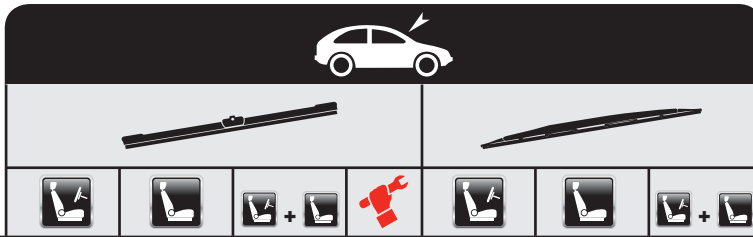

RENAULT

RENAULT

...RENAULT

ESPACE I (J11_) + Spoiler	07/84→12/92					A55	A55		A41	
ESPACE Mk II (J/S63_)	01/91→12/96					AW60	AW60	AW6060	A41	
ESPACE Mk III (JEO_)	11/96→10/02					AW65	AW45		AP40	
ESPACE IV (JKO/1_)	11/02→	AFL75	AFR70	AFU7570E	E				AP35	
FLUENCE	02/10→	AFL60	AFL40	AFL6040G	G					
FUEGO	02/80→10/85					A48	A48		A48	
GRAND ESPACE Mk IV (F/JPO)	11/02→	AFL75	AFR70	AFU7570E	E				AP35	
GRAND SCENIC II (JMO/1_)	04/04→	AFL65	AFL55	AFU6555G	G				AP23	
GRAND SCENIC III (JZO/1_)	02/09→	AFL75	AFR65	AFU7565G	G				AP29	
KANGOO MPV (KCO/1_) + Spoiler	03/98→					A51	A51		A38	2 x Rear Doors
KANGOO (KW0/1_)	02/08→					AS51			AP40	1 x
KANGOO Be Bop MPV	02/09→	AFL58	AFL53	AFL5853G	G				AP34	
KOLEOS	09/08→	AFL60	AFL48	AFL6048B	B				AP34	
LAGUNA (B56_, 556_) + Spoiler	11/93→03/01					A60	A48		A55	
LAGUNA Grandtour (K56_) + Spoiler	09/95→03/01					AS60		AS6048	A36	
LAGUNA II (BGO/1_) + Spoiler	03/01→					AS60		AS6048	R50	
LAGUNA II Grandtour (KGO/1_) + Spoiler	03/01→					A60	A51		AP35	
LAGUNA III (BTO/1)	10/07→	AFL65	AFL40	AFL6540G	G				A48	
LAGUNA III Coupe	09/08→	AFL65	AFL40	AFL6540G	G				A48	
LAGUNA III Grandtour (KTO/1)	10/07→	AFL65	AFL40	AFL6540G	G				AP34	
LATITUDE + Spoiler	02/11→					A60	A41			
LOGAN (LS)	09/04→					AS60				
LOGAN Combi/Estate (KS)	04/07→					A51	A51		AP35	
MEGANE Cabriolet (EA0/1_) + Spoiler	10/96→08/03					A55	A51			
						AS55		AS5551		