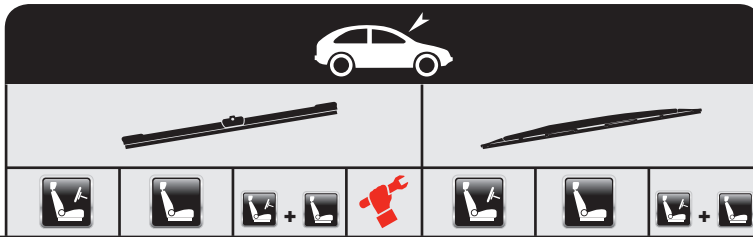

VOLKSWAGEN

...VOLKSWAGEN

PASSAT Variant (3B6) →05/02 + Spoiler 06/02→	11/00→08/05						A53	A53		A38	
							AS53		ASC5353		
PASSAT (3C2)	03/05→	AFL60	AFL48	AFL6048A	A						
PASSAT Variant (3C5)	08/05→	AFL60	AFL48	AFL6048A	A						
PASSAT (362) →2012 2012→	08/10→	AFL60	AFL48	AFL6048A	A						
		AFL60	AFL48	AFL6048F	F						
PASSAT CC →2012 2012→	06/08→	AFL60	AFL48	AFL6048A	A						
		AFL60	AFL48	AFL6048F	F						
PASSAT Variant (3C5)	08/05→	AFL60	AFL48	AFL6048A	A						
PASSAT Variant (365) →2012 2012→	08/10→	AFL60	AFL48	AFL6048A	A						
		AFL60	AFL48	AFL6048F	F						
PHAETON (D32)	04/02→	AFL60	AFL53		E						
POLO (86C, 80)	10/81→09/94						A41	A41		A29	
POLO CLASSIC (86C, 80)	01/85→09/94						A41	A41			
POLO Coupe (86C, 80)	10/81→09/94						A41	A41		A41	
POLO Hatchback (6N1) + Spoiler	10/94→10/99						A48	A48		A29	
							AS48		AS4848		
POLO Hatchback (6N2) + Spoiler	10/99→09/01						A48	A48		A29	
							AS48		AS4848		
POLO Saloon (6KV2) + Spoiler	11/95→07/02						A53	A45			
							AS53		AS5345		
									ASC5348		
POLO Variant (6KV5) + Spoiler	04/97→09/01						A53	A45			
							AS53		AS5345		
									ASC5348		
POLO Hatchback (9N_) →05/02 06/02→03/05 04/05→	10/01→11/09	AFL53	AFL48A		E				ASC5348	A33	→08/02
		AFL53	AFL48	AFL5348A	A						
POLO Saloon →03/05 04/05→	09/02→	AFL53	AFL48A		E						
		AFL53	AFL48	AFL5348A	A						
POLO (6R)	06/09→	AFL60	AFL40	AFL6040F	F					AF28