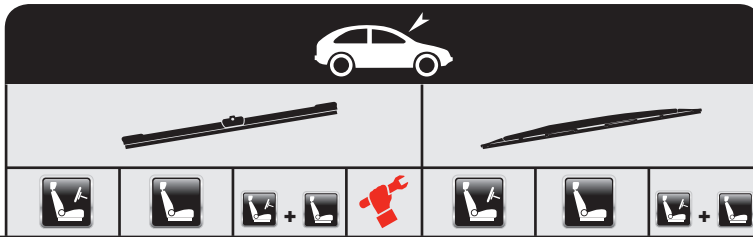

...PEUGEOT									
207 CC	02/07 →								
		AFL65	AFL43	AFL6543E	E				
207 Saloon	12/07 →								
		AFL65	AFL43	AFL6543E	E				
207 SW	02/07 →								
		AFL65	AFL43	AFL6543E	E				AP30
208	03/12 →								
		AFL65	AFL40	AFL6540A	A				AP35
305 Saloon	11/77 →09/82					A41	A41		
305 Combi/Estate	08/80 →09/82					A41	A41		
305 Saloon Mk II	09/82 →07/90					A41	A41		A45
305 Combi/Estate Mk II	09/82 →07/90					A41	A41		A45
306 Hatchback (7A, 7C, N3, N5)	05/93 →05/01					A55	A51		A51 →12/98
		+ Spoiler				AS55		AS5551	AP40 01/99 →
306 Saloon (7B, N3, N5)	06/94 →05/01					A55	A51		
		+ Spoiler				AS55		AS5551	
306 Break (7E, N3, N5)	06/94 →04/02					A55	A51		A29 →12/99
		+ Spoiler				AS55		AS5551	A41 12/99 →
306 Convertible (7D, N3, N5)	03/94 →					A55	A51		
		+ Spoiler				AS55		AS5551	
307 Hatchback (3A/C)	08/00 →					A70	A65		AP35
		→09/04				AS70	AS65		
		+ Spoiler							
		→09/04							
				10/04 →	AFL70	AFR65	AFU7065B	B	AP35
307 CC (3B)	10/03 →				AFL70	AFR60	AFU7060B	B	
307 Break (3E)	03/02 →					A70	A65		AP35
		→09/04				AS70	AS65		
		+ Spoiler							
		→09/04							
				10/04 →	AFL70	AFR65	AFU7065B	B	AP35
307 Saloon	08/06 →				AFL70	AFR65	AFU7065B	B	
307 SW (3H)	03/02 →					A70	A65		AP35
		→09/04				AS70	AS65		
		+ Spoiler							
		→09/04							
					AFL70	AFR65	AFU7065B	B	AP35
		10/04 →							
308 Hatchback	09/07 →				AFL75	AFR65	AFU7565A	A	AP30
308 SW Combi/Estate	09/07 →				AFL75	AFR65	AFU7565A	A	AP28
308 CC	04/09 →				AFL75	AFR65	AFU7565A	A