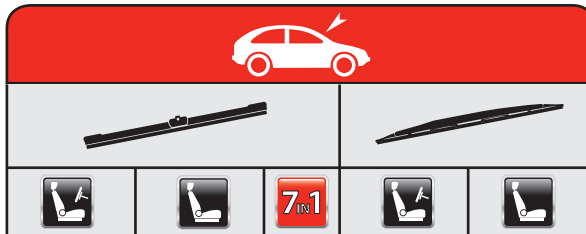

FIAT

EASYVISION

FIAT

...FIAT									
SCUDO Combinato (220_)	02/96→12/06	ER65	ER50		E65	E51			
SCUDO (270_, 272_)	01/07→	ER70	ER50		E65	E51			
SEICICI (FY_)	06/06→	ER65	ER35		E65	E36			
SEICENTO / 600 (187_)	01/98→01/10	ER48	ER48		E48	E48			
SIENA (178_)	04/96→12/09	ER55	ER45		E55	E45			
SIENA (172_)	09/07→	ER55	ER45		E55	E45			
STILO, Multi Wagon (192_)	10/01→11/10								
→05/06		ER55	ER48		E55	E48			
06/06→		EF55	EF48	2					
STRADA Pickup (178_)	02/98→				E55	E45			
STRADA Pickup (278_)	01/09→				E55	E45			
TIPO Saloon (356_)	10/15→								
		EF65	EF40	1					
ULYSSE (220_)	06/94→08/02	ER65	ER50		E65	E51			E41
FIAT									
BRAVO Van (198_)	03/08→06/14								
		EF60	EF45	1					
DOBLO Cargo (223_)	11/00→				E55	E45			
DOBLO Box Body / Estate (263_)	02/10→								
		EF60	EF40	1					
DOBLO Platform/Chassis (263_)	02/10→								
		EF60	EF40	1					
DUCATO Panorama (290_)	01/90→05/94				E51	E51			E38
DUCATO Box, Bus, Platform/Chassis (230_)	03/94→04/02				E55	E55			
DUCATO Box, Bus, Platform/Chassis (244_)	04/02→				E55	E55			
DUCATO Box, Bus, Platform/Chassis (250_, 290_)	07/06→								
		EF65	EF55	1					
FIORINO Box Body / Estate (225_)	01/07→								
		EF65	EF48	7					
PANDA Van (169_)	03/04→				E55	E41			
PANDA VAN (312_)	02/12→								
		EF60	EF38	1					
PUNTO Van (176_)	04/96→02/00				E55	E41			
PUNTO Van (188_)	02/00→10/09				E55	E45			
PUNTO Van (199_)	04/08→								
		EF65	EF38	2					
SCUDO Box (220_)	02/96→12/06	ER65	ER50		E65	E51			
SCUDO Platform/Chassis (220_)	09/96→12/06	ER65	ER50		E65	E51			
SCUDO Box, Platform/Chassis (270_, 272_)	01/07→	ER70	ER50		E65	E51			
SEICENTO / 600 Van (287_)	01/98→01/10				E48	E48			