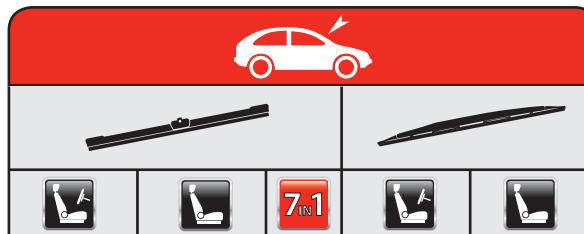

CR1211

CR1211

CR1211

CR1211 + CR1212

EASYVISION

...DACIA

NOVA	04/96→03/03	ER48	ER48	E48	E48
SANDERO	06/08→	ER50	ER50	E51	E51
SANDERO II	10/12→				
	→02/15	ER55	ER50	E55	E51
	03/15→	EF55	EF48	7	
SOLENZA (B41_)	02/03→	ER48	ER48	E48	E48
SUPERNOVA	04/00→03/03	ER48	ER48	E48	E48

DACIA

DOKKER Express	12/12→	ER55	ER40	E55	E41
DUSTER Box	04/11→			E51	E51
LOGAN EXPRESS (FS_)	03/09→			E51	E51

DAEWOO

ARANOS	01/95→11/97			E45	E45
CIELO	06/94→12/07	ER45	ER45	E45	E45
ESPERO (KLEJ)	10/91→09/99	ER48	ER48	E48	E48
EVANDA (KLAL)	08/02→	ER55	ER50	E55	E51
KALOS (KLAS)	09/02→	ER55	ER40	E55	E41
KALOS Saloon (KLAS)	11/02→12/04	ER55	ER40	E55	E41
KORANDO, Cabrio (KJ)	01/99→	ER45	ER40	E45	E41
LACETTI Hatchback (KLAN)	02/04→	ER55	ER43	E55	E43
LANOS Saloon (KLAT)	02/97→	ER48	ER48	E48	E48
LANOS (KLAT)	05/97→	ER48	ER48	E48	E48
LEGANZA (KLAV)	06/97→04/04	ER53	ER48	E53	E48
MATIZ (KLYA)	09/98→	ER53	ER40	E53	E41
MUSSO (FJ)	07/98→	ER50	ER45	E51	E45
NEXIA (KLETN)	02/95→08/97	ER45	ER45	E45	E45
NEXIA Saloon (KLETN)	02/95→06/08	ER45	ER45	E45	E45
NEXIA Saloon	07/08→	ER45	ER45	E45	E45
NUBIRA (KLAJ)	04/97→	ER50	ER50	E51	E51
NUBIRA Saloon (KLAJ)	04/97→	ER50	ER50	E51	E51
NUBIRA Wagon (KLAJ)	04/97→	ER50	ER50	E51	E51
NUBIRA Saloon, Wagon (KLAN)	07/03→	ER55	ER48	E55	E48
REXTON (GAB_)	04/02→	ER50	ER50	E51	E51
REZZO / TACUMA (KLAU)	06/00→	ER60	ER48	E60	E48
TICO (KLY3)	02/95→12/00	ER45	ER40	E45	E41

DAEWOO

LUBLIN II Box, II Bus, II Platform/Chassis	04/97→			E55	E55

DAIHATSU

APPLAUSE II (A101)	07/97→05/00			E45+AK1	E45+AK1
CHARADE (L2_)	03/03→			E53	E29
CHARADE	05/11→	ER60	ER35	E60	E33

DACIA

DAEWOO

DAIHATSU