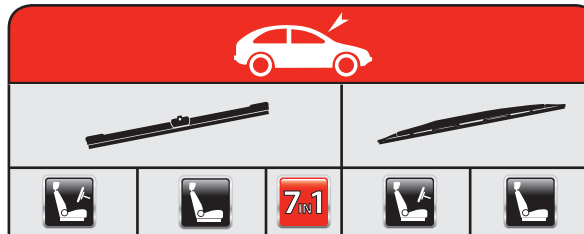

EASYVISION

BMW

CHEVROLET

...BMW

Z3 (E36)	10/95→01/03	ER50	ER50		E51	E51
Z3 Coupe (E36)	04/97→06/03	ER50	ER50		E51	E51
Z4 (E85)	02/03→12/09	ER53	ER50		E53	E51
Z4 Coupe (E86)	03/06→01/09	ER53	ER50		E53	E51
Z4 ROADSTER (E89)	05/09→	ER55	ER50		E55	E51
Z8 (E52)	06/00→06/03	ER53	ER53		E53	E53

CHEVROLET

ALERO	03/99→09/04	ER55	ER43		E55	E43
AVEO Hatchback, Saloon (T250, T255)	05/05→	ER55	ER40		E55	E41
AVEO Hatchback, Saloon (T300)	03/11→					
BLAZER S10 ('93)	10/93→09/05	ER50	ER50		E51	E51
BLAZER S10 ('96)	08/96→12/10	ER50	ER50		E51	E51
CAMARO ('92)	12/92→12/02	ER60	ER60		E60	E60
CAMARO ('09)	02/09→12/15	ER60	ER53		E60	E53
CAMARO Convertible ('92)	10/92→12/02	ER60	ER60		E60	E60
CAMARO Convertible ('11)	01/11→	ER60	ER53		E60	E53
CAPTIVA (C100, C140)	06/06→	ER60	ER40		E60	E41
CORVETTE ('97)	01/97→12/04	ER55	ER55		E55	E55
CORVETTE (C6)	09/04→	ER53	ER53		E53	E53
CORVETTE Convertible	09/97→09/04	ER55	ER55		E55	E55
CRUZE (J300)	05/09→	ER60	ER45		E60	E45
CRUZE Hatchback (J305)	12/10→	ER60	ER45		E60	E45
EPICA (KL1_)	01/05→	ER53	ER50		E53	E51
EVANDA	03/05→	ER55	ER50		E55	E51
HHR	09/05→12/11	ER45	ER45		E45	E45
KALOS	03/05→	ER55	ER40		E55	E41
KALOS Saloon	03/05→	ER55	ER40		E55	E41
LACETTI (J200)	03/03→	ER53	ER48		E53	E48
LACETTI Saloon	03/03→	ER53	ER48		E53	E48
LACETTI Estate (J200)	03/05→	ER53	ER48		E53	E48
MATIZ (M200, M250)	03/05→	ER55	ER35		E55	E36
NUBIRA Estate, Saloon	01/05→	ER55	ER48		E55	E48
ORLANDO (J309)	12/10→	ER60	ER48		E60	E48
REZZO/TACUMA	03/05→	ER60	ER48		E60	E48
SPARK ('00)	09/00→12/04	ER53	ER40		E53	E41
SPARK ('05)	05/05→	ER55	ER35		E55	E36
SPARK (M300) ('09)	12/09→	ER60	ER35		E60	E36
TAHOE (B2W)	12/99→12/06	ER55	ER55		E55	E55
TRAILBLAZER (KC_)	09/01→12/09	ER55	ER55		E55	E55
TRANS SPORT	08/96→09/05	ER60	ER60		E60	E60
TRAX	12/12→					
		EF65	EF35	1