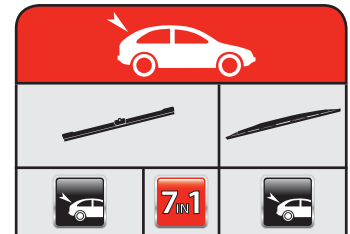

EASYVISION

BMW

CHEVROLET

...BMW

Z3 (E36)	10/95→01/03	ER50	ER50		E51	E51
Z3 Coupe (E36)	04/97→06/03	ER50	ER50		E51	E51
Z4 (E85)	02/03→12/09	ER53	ER50		E53	E51
Z4 Coupe (E86)	03/06→01/09	ER53	ER50		E53	E51
Z4 ROADSTER (E89)	05/09→	ER55	ER50		E55	E51
Z8 (E52)	06/00→06/03	ER53	ER53		E53	E53

CHEVROLET

ALERO	03/99→09/04	ER55	ER43		E55	E43
AVEO Hatchback, Saloon (T250, T255)	05/05→	ER55	ER40		E55	E41
AVEO Hatchback, Saloon (T300)	03/11→					
BLAZER S10 ('93)	10/93→09/05	ER50	ER50		E51	E51
BLAZER S10 ('96)	08/96→12/10	ER50	ER50		E51	E51
CAMARO ('92)	12/92→12/02	ER60	ER60		E60	E60
CAMARO ('09)	02/09→12/15	ER60	ER53		E60	E53
CAMARO Convertible ('92)	10/92→12/02	ER60	ER60		E60	E60
CAMARO Convertible ('11)	01/11→	ER60	ER53		E60	E53
CAPTIVA (C100, C140)	06/06→	ER60	ER40		E60	E41
CORVETTE ('97)	01/97→12/04	ER55	ER55		E55	E55
CORVETTE (C6)	09/04→	ER53	ER53		E53	E53
CORVETTE Convertible	09/97→09/04	ER55	ER55		E55	E55
CRUZE (J300)	05/09→	ER60	ER45		E60	E45
CRUZE Hatchback (J305)	12/10→	ER60	ER45		E60	E45
EPICA (KL1_)	01/05→	ER53	ER50		E53	E51
EVANDA	03/05→	ER55	ER50		E55	E51
HHR	09/05→12/11	ER45	ER45		E45	E45
KALOS	03/05→	ER55	ER40		E55	E41
KALOS Saloon	03/05→	ER55	ER40		E55	E41
LACETTI (J200)	03/03→	ER53	ER48		E53	E48
LACETTI Saloon	03/03→	ER53	ER48		E53	E48
LACETTI Estate (J200)	03/05→	ER53	ER48		E53	E48
MATIZ (M200, M250)	03/05→	ER55	ER35		E55	E36
NUBIRA Estate, Saloon	01/05→	ER55	ER48		E55	E48
ORLANDO (J309)	12/10→	ER60	ER48		E60	E48
REZZO/TACUMA	03/05→	ER60	ER48		E60	E48
SPARK ('00)	09/00→12/04	ER53	ER40		E53	E41
SPARK ('05)	05/05→	ER55	ER35		E55	E36
SPARK (M300) ('09)	12/09→	ER60	ER35		E60	E36
TAHOE (B2W)	12/99→12/06	ER55	ER55		E55	E55
TRAILBLAZER (KC_)	09/01→12/09	ER55	ER55		E55	E55
TRANS SPORT	08/96→09/05	ER60	ER60		E60	E60
TRAX	12/12→					
		EF65	EF35	1