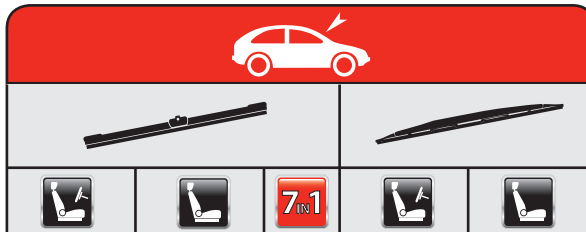

EASYVISION

BMW

...BMW							
1 (F21)	12/11→	EF55	EF45	2			
2 Coupe (F22, F87)	10/13→	EF55	EF45	2			
2 Active Tourer (F45)	09/14→	EF65	EF48	1			
2 Gran Tourer (F46)	03/15→	EF65	EF48	1			
3 (E36)	09/90→02/98	ER53	ER50		E53	E51	
3 (E46)	02/98→04/05	ER60	ER50				
3 (E90)	01/05→12/11						
→08/09		EF60	EF48	5			
09/09→		EF60	EF48	2			
3 (F30, F35, F80)	10/11→						
		EF60	EF48	2			
3 Convertible, Coupe (E36)	03/92→04/99	ER53	ER50		E53	E51	
3 Compact (E36)	03/94→08/00	ER53	ER50		E53	E51	ER45
3 Touring (E36)	01/95→10/99	ER53	ER50		E53	E51	E38
3 Convertible, Coupe, Touring (E46)	04/99→12/07	ER60	ER50				
3 Compact (E46)	06/01→02/05	ER60	ER50				ER45
3 Touring (E91)	12/04→06/12						
→08/09		EF60	EF48	5			
09/09→		EF60	EF48	2			
3 Coupe (E92)	06/06→12/13						
→08/09		EF60	EF40	5			
09/09→		EF60	EF40	2			
3 Convertible (E93)	08/06→12/13						
→08/09		EF60	EF40	5			
09/09→		EF60	EF40	2			
3 Touring (F31)	10/11→						
		EF60	EF48	2			
3 Gran Turismo (F34)	03/13→						
		EF60	EF48	2			
4 Coupe (F32, F82)	07/13→						
		EF60	EF45	2			
4 Convertible (F33, F83)	10/13→						
		EF60	EF45	2			
4 Gran Coupe (F36)	03/14→						
		EF60	EF45	2			
5 (E60)	07/03→03/10						
		EF60	EF58	C			
		EF58	EF60	C