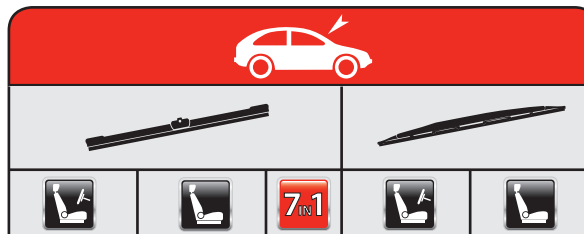

EASYVISION

...FIAT							
500X (334_)	09/14→	EF65	EF35	1			
BARCETTA (183_)	03/95→05/05	ER48	ER48		E48	E48	
BRAVA (182_)	10/95→06/03	ER55	ER48		E55	E48	
BRAVO I (182_)	10/95→10/01	ER55	ER48		E55	E48	
BRAVO II (198_)	11/06→						
		EF60	EF45	1			
CINQUECENTO (170_)	07/91→07/99	ER48	ER48		E48	E48	E29 →10/94 →CB1
COUPE (175_)	11/93→08/00	ER53	ER48		E53	E48	ER50 E51
CROMA (194_)	06/05→						
		EF60	EF40	5			
DOBLO MPV (119_, 223_)	03/01→	ER55	ER45		E55	E45	
DOBLO MPV (263_)	11/09→						
		EF60	EF40	1			
DUNA Saloon	07/91→07/96					E45	
FREEMONT (JC_, JF_)	08/11→	ER60	ER48		E60	E48	
GRANDE PUNTO (199_)	10/05→						
		EF65	EF38	2			EP29
IDEA (350_)	12/03→						
	→03/08	ER55	ER40		E55	E41	
	04/08→	EF58	EF38	1			
LINEA (323_)	06/07→						
		EF65	EF38	2			
MAREA, Weekend (185_)	09/96→12/07	ER55	ER48		E55	E48	
MULTIPLA (186_)	04/99→06/10						
	→04/06	ER60	ER55		E60	E55	
	05/06→	EF60	EF55	2			
PALIO (178BX)	04/96→	ER55	ER45		E55	E45	
PALIO Weekend (178_)	04/96→	ER55	ER45		E55	E45	
PANDA (169_)	09/03→	ER55	ER40		E55	E41	
PANDA (312_, 319_)	02/12→						
		EF60	EF38	1			
PUNTO, Convertible (176_)	09/93→06/00	ER55	ER40		E55	E41	
PUNTO (188_)	09/99→	ER55	ER45		E55	E45	
PUNTO EVO (199_)	07/08→						
		EF65	EF38	2			EP29 10/09→
PUNTO (199_)	03/12→						
		EF65	EF38	2			
QUBO (225_)	02/08→						
		EF65	EF48	7			

FIAT