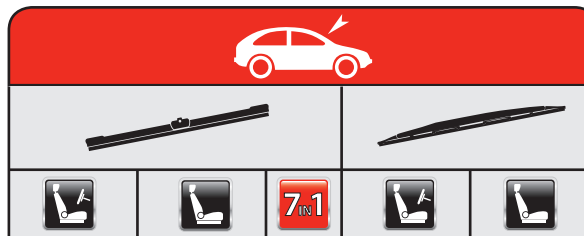

EASYVISION

...VW									
CADDY II Box (9K9A)	11/95→01/04				E53	E45			E45
CADDY III Box (2KA, 2KH, 2CA, 2CH)	03/04→								
	→05/06	EF60	EF45	5					
	06/06→	EF60	EF45	1					
CADDY IV Box (SAA, SAH)	05/15→								
		EF60	EF45	1					
CRAFTER 30-35 Bus (2E_)	04/06→								
		EF65	EF60	2					
CRAFTER 30-50 Box (2E_)	04/06→								
		EF65	EF60	2					
CRAFTER 30-50 Platform/Chassis (2F_)	04/06→								
		EF65	EF60	2					
LOAD UP	12/14→								
		EF60	EF40	6					
LT 28-35 II Bus (2DB, 2DE, 2DK)	04/96→07/06				E60	E55			
LT 28-46 II Box (2DA, 2DD, 2DH)	04/96→07/06				E60	E55			
LT 28-46 II Platform/Chassis (2DC, 2DF, 2DG, 2DL, 2DM)	04/96→07/06				E60	E55			
POLO Box (86CF)	08/92→07/94				E41	E41			
POLO Box (6NF)	09/94→12/99				E48	E48			
TRANSPORTER IV Box (70XA)	07/90→04/03				E53	E53			E41
TRANSPORTER IV Platform/Chassis (70XD)	07/90→04/03				E53	E53			
TRANSPORTER IV Bus (70XB, 70XC, 7DB, 7DW, 7DK)	09/90→04/03				E53	E53			E41
TRANSPORTER V Box (7HA, 7HH, 7EA, 7EH)	04/03→								
	→05/13	EF60	EF60	5					
	→05/13	ER60	ER55		E60	E55			
	06/13→	EF60	EF60	6					
TRANSPORTER V Bus (7HB, 7HJ, 7EB, 7EJ, 7EF, 7EG, 7HF, 7EC)	04/03→								
	→05/13	EF60	EF60	5					
	→05/13	ER60	ER55		E60	E55			
	06/13→	EF60	EF60	6					
TRANSPORTER V Platform/Chassis (7JD, 7JE, 7JL, 7JY, 7JZ, 7FD)	04/03→								
	→05/13	EF60	EF60	5					
	→05/13	ER60	ER55		E60	E55			
	06/13→	EF60	EF60	6					
TRANSPORTER VI Box (SGA, SGH)	04/15→								
		EF60	EF60	6					
TRANSPORTER VI Bus (SGB, SGG, SGJ)	04/15→								
		EF60	EF60	6					
TRANSPORTER VI Platform/Chassis (SFD, SFE, SFL, SFZ)	04/15→								
		EF60	EF60	6