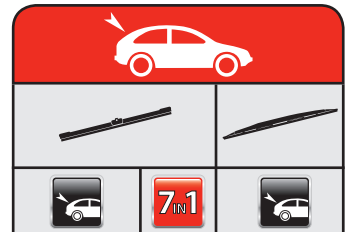

EASYVISION

AUDI

...AUDI							
A3 (8V1, 8VK)	04/12→						
		EF65	EF45	6			
A3 Convertible (8P7)	04/08→05/13						
		EF60	EF48	2			
A3 Convertible (8V7, 8VE)	10/13→						
		EF65	EF45	6			
A3 Limousine (8VS, 8VM)	05/13→						
		EF65	EF45	6			
A3 Sportback (8PA)	09/04→03/13						
	→10/04	EF60	EF48	5			
	11/04→	EF60	EF48	2			
A3 Sportback (8VA, 8VF)	09/12→						
		EF65	EF45	6			
A4 (8D2, B5)	11/94→09/01						
A4 (8K2, B8)	11/07→12/15						
		EF60	EF50	6			
A4 (8W2, B9)	05/15→						
		EF60	EF50	6			
A4 Allroad (8KH, B8)	04/09→05/16						
		EF60	EF50	6			
A4 Avant (8D5, B5)	11/94→09/01						
A4 Avant (8K5, B8)	11/07→12/15						
		EF60	EF50	6			
A4 Avant (8W5, B9)	08/15→						
		EF60	EF50	6			
A5 (8T3)	06/07→						
	→12/07	EF60	EF50	1			
	01/08→	EF60	EF50	6			
A5 Convertible (8F7)	03/09→						
		EF60	EF50	6			
A5 Sportback (8TA)	09/09→						
		EF60	EF50	6			
A6 (4A, C4)	06/94→10/97						
A6 (4B2, C5)	01/97→01/05						
	→05/01	ER55	ER55		E55	E55	
A6 (4G2, C7, 4GC)	11/10→						
		EF65	EF53	6			
A6 Allroad (4GH, 4GJ)	01/12→						
	03/12→	EF65	EF53	6			
A6 Avant (4A, C4)	06/94→12/97						
A6 Avant (4B5, C5)	11/97→01/05						
	→05/01	ER55	ER55		E55	E55