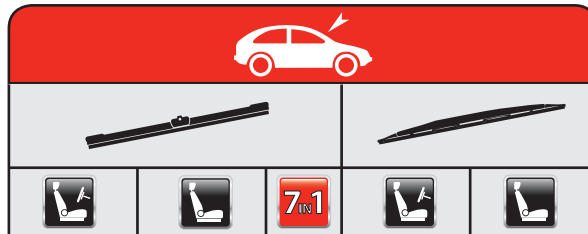

EASYVISION