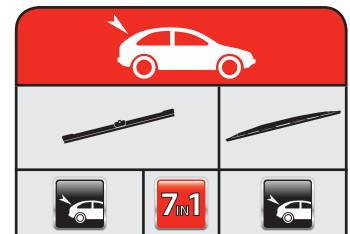

EASYVISION

...OPEL

Model	Year Range	Wiper 1	Wiper 2	Wiper 3	Wiper 4	Wiper 5	Wiper 6	Wiper 7
ASTRA H TwinTop (L67)	09/05→	EF55	EF45	5				
ASTRA H Saloon (L69)	02/07→	EF55	EF45	5				
ASTRA J, J Saloon, J Sports Tourer	12/09→	EF65	EF65	1				
ASTRA K, K Sports Tourer	06/15→	EF70	EF60	1				
		EF60	EF70	1				
CALIBRA A (85_)	06/90→07/97	ER48	ER48		E48	E48		E48
CASCADA (W13)	03/13→	EF65	EF60	1				
COMBO Tour	10/01→	ER50	ER43		E51	E43		E36 2 x EP41 1 x
COMBO Tour (X12)	02/12→	EF60	EF40	1				
CORSA B (73_, 78_, 79_)	03/93→12/02	ER45	ER45		E45	E45		E33 5 doors E41 3 doors
CORSA B Estate (F35)	01/99→	ER45	ER45		E45	E45		E41
CORSA C (F08, F68)	09/00→12/09	ER50	ER45		E51	E45		EP41
CORSA D	07/06→	EF65	EF40	2				EP29
CORSA E	09/14→	EF65	EF40	2				EP29
FRONTERA A (5_MWL4)	03/92→10/98	ER48	ER48		E48	E48		E29
FRONTERA A Sport (5_SUD2)	03/92→10/98	ER48	ER48		E48	E48		
FRONTERA B (6B_)	10/98→	ER48	ER48		E48	E48		E33
GT Convertible	06/07→	ER40	ER55		E41	E55		
INSIGNIA	07/08→	ER60	ER45		E60	E45	EF50	2
INSIGNIA Estate	07/08→	ER60	ER45		E60	E45		EP29
INSIGNIA Saloon	07/08→	ER60	ER45		E60	E45		
KARL	01/15→	ER60	ER35		E60	E36		
MERIVA	05/03→05/10	ER60	ER60		E60	E60		EP41
MERIVA B	06/10→	EF70	EF58	1				EP41
MOKKA	06/12→	EF65	EF35	1				
MONTEREY A (UBS_)	09/91→07/98	ER50	ER50		E51	E51		E38

OPEL