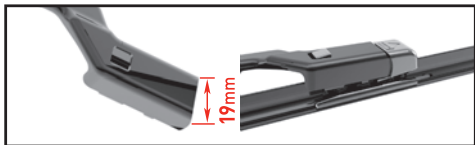

www.championeasyvision.com

1

2

3

4

5

6

7

1

3

2

4