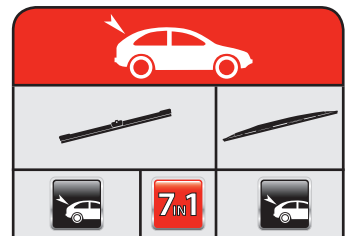

CR1209

CR1207

EASYVISION

...AUDI

A6 Avant (4G5, C7, 4GD)	05/11→		EF65	EF53	6		
A7 Sportback (4GA, 4GF)	10/10→		EF60	EF50	6		
A8 (4D2, 4D8)	03/94→12/02		ER55	ER55		E55	E55
A8 (4H_)	11/09→		EF65	EF53	6		
ALLROAD (4BH, C5)	05/00→08/05		ER55	ER55		E55	E55
	→05/01						
CABRIOLET (8G7, B4)	05/91→08/00		ER53	ER53		E55	E55
Q3 (8U)	06/11→		EF60	EF50	6		
Q5 (8R)	11/08→		EF60	EF50	6		
Q7 (4L)	03/06→08/15		EF65	EF65	2		
Q7 (4M)	01/15→		EF70	EF50	6		
TT (8N3)	10/98→06/06		ER53	ER53		E53	E53
	→07/03						
	08/03→		EF53	EF53	5		
TT (8J3)	08/06→06/14		EF55	EF53	2		
TT (FV3)	07/14→		EF60	EF50	6		
TT Roadster (8N9)	10/99→06/06		ER53	ER53		E53	E53
	→07/03						
	08/03→		EF53	EF53	5		
TT Roadster (8J9)	03/07→06/14		EF55	EF53	2		
TT Roadster (FV9)	11/14→		EF60	EF50	6		

BMW

1 (E81)	09/06→09/12		EF50	EF50	2		
1 Coupe (E82)	10/07→10/13		EF50	EF50	2		
1 (E87)	11/03→01/13		EF50	EF50	2		
1 Convertible (E88)	03/08→12/13		EF50	EF50	2		
1 (F20)	11/10→		EF55	EF45	2		

AUDI

BMW