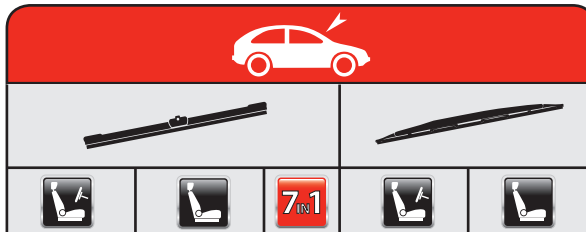

EASYVISION

HYUNDAI

INFINITI

ISUZU

...HYUNDAI

H-1 Cargo / iLoad, Travel / i800 (TQ)	02/08→				E60	E51
H100 Bus (P)	07/93→10/04				E45	E45
H100 Box, Platform/Chassis	07/93→12/04				E45	E45
H350 Box, Bus, Platform/Chassis	04/15→				E65	E60
HIGHWAY VAN	03/00→03/04				E65	E51
PORTER Bus	07/94→04/04				E45	E45
PORTER Box	07/94→					
					E45	E45
						E41
						E41
PORTER Platform/Chassis	05/04→				E45	E45

INFINITI

EX	09/07→	ER60	ER40		E60	E41
FX ('02)	09/02→	ER55	ER50		E55	E51
FX ('08)	10/08→	ER60	ER48		E60	E48
G Saloon ('02)	10/02→	ER65	ER43		E65	E43
G Saloon ('07)	01/07→	ER65	ER40		E65	E41
G Convertible, Coupe	09/07→	ER65	ER40		E65	E41
G20	01/90→12/97	ER50	ER48		E51	E48
I30	01/97→	ER55	ER50		E55	E51
M (Y51)	03/10→	ER65	ER48		E65	E48
Q30	11/15→					
		EF60	EF48	2		
Q50	04/13→	ER65	ER40		E65	E41
Q60 Convertible, Coupe	10/13→	ER65	ER40		E65	E41
QX4	01/97→	ER55	ER50		E55	E51
QX50	08/13→	ER60	ER45		E60	E45
QX56	01/10→	ER60	ER55		E60	E55
QX70	08/13→	ER60	ER48		E60	E48

ISUZU

ASCENDER	09/02→	ER55	ER55		E55	E55
D-MAX (8DH)	05/02→				E55	E48
D-MAX (TFR, TFS)	06/12→				E55	E48
GEMINI, Saloon	01/90→12/93				E41	E41
IMPULSE	01/90→12/93				E55	E55
KB ('02)	07/02→				E53	E48
RODEO Closed Off-Road Vehicle, Pickup	09/97→04/07				E45	E45
TROOPER Open Off-Road Vehicle (UB)	08/91→07/98	ER50	ER50		E51	E51
TROOPER (UB)	08/91→04/00	ER50	ER50		E51	E51
TROOPER	05/98→	ER50	ER50		E51	E51
TROOPER Open Off-Road Vehicle	04/00→	ER50	ER50		E51	E51

ISUZU

D-MAX Platform/Chassis (8DH)	01/07→				E55	E48