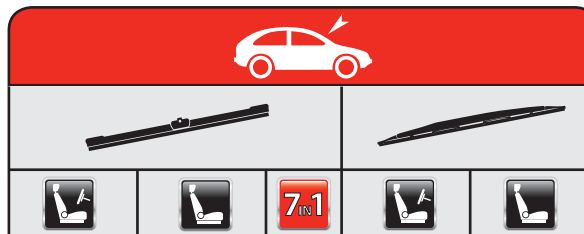

EASYVISION

...OPEL

Model	Year Range	Wiper 1	Wiper 2	Wiper 3	Wiper 4	Wiper 5	Wiper 6	Wiper 7
ASTRA H TwinTop (L67)	09/05→	EF55	EF45	5				
ASTRA H Saloon (L69)	02/07→	EF55	EF45	5				
ASTRA J, J Saloon, J Sports Tourer	12/09→	EF65	EF65	1				
ASTRA K, K Sports Tourer	06/15→	EF70	EF60	1				
		EF60	EF70	1				
CALIBRA A (85_)	06/90→07/97	ER48	ER48		E48	E48		E48
CASCADA (W13)	03/13→	EF65	EF60	1				
COMBO Tour	10/01→	ER50	ER43		E51	E43		E36 2 x EP41 1 x
COMBO Tour (X12)	02/12→	EF60	EF40	1				
CORSA B (73_, 78_, 79_)	03/93→12/02	ER45	ER45		E45	E45		E33 5 doors E41 3 doors
CORSA B Estate (F35)	01/99→	ER45	ER45		E45	E45		E41
CORSA C (F08, F68)	09/00→12/09	ER50	ER45		E51	E45		EP41
CORSA D	07/06→	EF65	EF40	2				EP29
CORSA E	09/14→	EF65	EF40	2				EP29
FRONTERA A (5_MWL4)	03/92→10/98	ER48	ER48		E48	E48		E29
FRONTERA A Sport (5_SUD2)	03/92→10/98	ER48	ER48		E48	E48		
FRONTERA B (6B_)	10/98→	ER48	ER48		E48	E48		E33
GT Convertible	06/07→	ER40	ER55		E41	E55		
INSIGNIA	07/08→	ER60	ER45		E60	E45	EF50	2
INSIGNIA Estate	07/08→	ER60	ER45		E60	E45		EP29
INSIGNIA Saloon	07/08→	ER60	ER45		E60	E45		
KARL	01/15→	ER60	ER35		E60	E36		
MERIVA	05/03→05/10	ER60	ER60		E60	E60		EP41
MERIVA B	06/10→	EF70	EF58	1				EP41
MOKKA	06/12→	EF65	EF35	1				
MONTEREY A (UBS_)	09/91→07/98	ER50	ER50		E51	E51		E38

OPEL