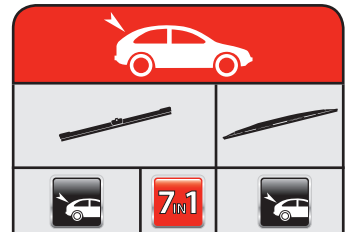

EASYVISION

MINI

MITSUBISHI

...MINI							
MINI PACEMAN (R61)	04/12→	EF48	EF50	2			
MINI Roadster (R59)	02/12→	EF48	EF50	2			
MINI							
MINI CLUBVAN (R55)	12/12→	EF45	EF48	7			
MITSUBISHI							
3000 GT Coupe (Z16A)	09/90→08/99				E53+AK1	E51+AK1	
ASX (GA_W_)	02/10→	ER60	ER53		E60	E53	
CARISMA (DA_)	07/95→06/06						
		ER53	ER50		E53	E51	
						E51 →02/99	
						E55 03/99→	
CARISMA Saloon (DA_)	09/96→06/06	ER53	ER50		E53	E51	
COLT CZC Convertible (RG)	05/06→07/09				E65	E29	
COLT IV (CA_A)	03/92→04/96	ER50	ER43		E51	E43	
COLT V (CJ_, CP_)	09/95→09/03						
	→09/00	ER53	ER48		E53	E48	
	09/00→	ER53	ER50		E53	E51	
COLT VI (Z3_A, Z2_A)	10/02→06/12				E65	E29	
ECLIPSE II (D3_A)	04/94→04/99	ER60	ER55		E60	E55	
GALANT Saloon (DJ_, ED_, EF_)	10/03→	ER65	ER45		E65	E45	
GALANT V (E5_A, E7_A, E8_A)	11/92→10/96				E55	E48	
GALANT V Saloon (E5_A, E7_A, E8_A)	11/92→12/98				E55	E48	
GALANT VI Estate (EA_)	09/96→10/03	ER55	ER45		E55	E45	
GALANT VI (EA_)	09/96→10/04	ER55	ER45		E55	E45	
GALLOPER (JK-01)	09/98→12/03	ER43	ER43		E43	E43	
GRANDIS (NA_W)	03/03→						
	01/09→	ER70	ER55		E65	E55	
i (HA_)	01/06→	ER70			E65		
L 200 (K7_T, K6_T)	01/96→12/07				E48	E48	
L 200 (KB_T, KA_T)	01/04→						
	→10/09	ER53	ER48		E53	E48	
	11/09→	ER53	ER45		E53	E45	
L 200 / TRITON (KJ_, KK_, KL_)	11/14→	ER53	ER45		E53	E45	
LANCER Estate (CS_W)	09/03→10/08	ER60	ER45		E60	E45	
LANCER V (CB/D_A)	06/92→12/96	ER50	ER43		E51	E43	
LANCER V Station Wagon (CB_W, CD_W)	09/92→10/03	ER50	ER43		E51	E43	
LANCER VI (CJ-CP_)	09/95→08/03	ER53	ER48		E53	E48