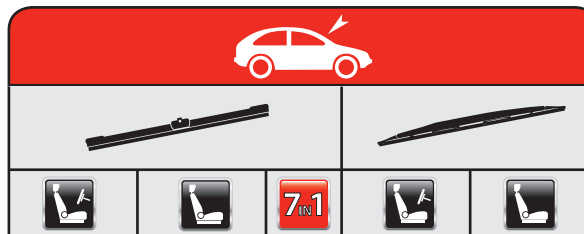

EASYVISION

OPEL

...OPEL							
MONTEREY B	07/98→08/99	ER50	ER50		E51	E51	
OMEGA B (25_, 26_, 27_)	03/94→07/03	ER60	ER48		E60	E48	E38
OMEGA B Estate (21_, 22_, 23_)	03/94→07/03	ER60	ER48		E60	E48	E33
SIGNUM	05/03→	ER60	ER48		E60	E48	
SPEEDSTER	09/00→	ER60			E60		
TIGRA (95_)	07/94→12/00	ER45	ER45		E45	E45	ER50
TIGRA TwinTop	06/04→	ER50	ER45		E51	E45	
VECTRA B (36_)	09/95→04/02	ER48	ER48		E48	E48	
VECTRA B Hatchback (38_)	10/95→07/03	ER48	ER48		E48	E48	ER48
VECTRA B Estate (31_)	11/96→07/03	ER48	ER48		E48	E48	E33
VECTRA C, C Estate, C GTS	04/02→	ER60	ER48		E60	E48	
ZAFIRA A (F75_)	04/99→06/05	ER60	ER60		E60	E60	
ZAFIRA B (A05)	07/05→						
ZAFIRA TOURER C (P12)	10/11→	EF70	EF55	2			EP36
ZAFIRA TOURER C (P12)		EF80	EF70	1			
OPEL							
ARENA Box, Bus	01/97→12/01				E51	E51	
ARENA Box (TB, TF)	03/98→08/01				E51	E51	
ARENA Combi (THB)	03/98→08/01				E51	E51	
ASTRA F Van (55_)	10/91→01/99				E45	E45	E41
ASTRA G Box (F70)	01/99→04/05				E51	E48	
ASTRA H Box (L70)	02/04→						
ASTRA H Box (L70)		EF55	EF45	5			
COMBO (71_)	07/94→10/01				E45	E45	
COMBO Box Body / Estate	10/01→				E51	E43	
COMBO Box Body / Estate							E36 2x
COMBO Box Body / Estate (X12)	02/12→						EP41 1x
COMBO Box Body / Estate (X12)		EF60	EF40	1			
COMBO Platform/Chassis	08/12→						
COMBO Platform/Chassis		EF60	EF40	1			
CORSA B Box (73_)	08/99→09/00	ER45	ER45		E45	E45	
CORSA C Box (F08, W5L)	09/00→	ER50	ER45		E51	E45	
CORSA D Van	07/06→						
CORSA D Van		EF65	EF40	2			
CORSA E Van	09/14→						
CORSA E Van		EF65	EF40	2			EP29
MOVANO B Box, B Bus, B Platform/Chassis	05/10→				E65	E65	