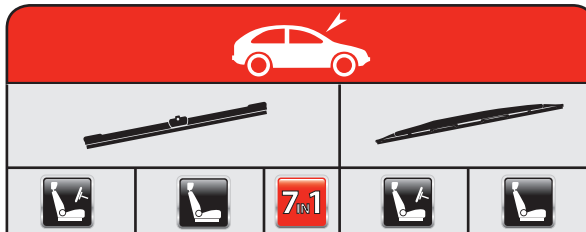

EASYVISION

CITROËN

DACIA

...CITROËN									
BERLINGO Platform/Chassis (B9)	04/08→	EF65	EF40	1					
BERLINGO Box (B9)	04/08→	EF65	EF40	1				EP36	
BERLINGO Box (M_)	07/96→	ER55	ER55		E55	E55		E36 2x	
								E41 →10/02 1x	
C2 ENTERPRISE	04/09→	ER60	ER45		E60	E45		EP29	
C-CROSSER ENTERPRISE	01/09→	ER60	ER53		E60	E53			
JUMPER / RELAY Box (230L)	02/94→04/02				E55	E55		E45	
JUMPER / RELAY Bus (230P)	02/94→04/02				E55	E55		E45	
JUMPER / RELAY Platform/Chassis (230)	03/94→04/02				E55	E55			
JUMPER / RELAY Platform/Chassis (244)	02/02→				E55	E55			
JUMPER / RELAY Box (244)	04/02→				E55	E55		E45	
JUMPER / RELAY Bus (244, Z_)	04/02→				E55	E55		E45	
JUMPER / RELAY Box, / RELAY Bus, / RELAY Platform/Chassis	04/06→	EF65	EF55	1					
JUMPY / DISPATCH Box (BS_, BT_, BY_, BZ_)	06/94→				E65	E51		E41	
JUMPY / DISPATCH Platform/Chassis (BU_, BV_, BW_, BX_)	10/99→				E65	E51			
JUMPY / DISPATCH Box	01/07→	ER70	ER50		E65	E51			
NEMO Box (AA_)	02/08→	EF65	EF48	7					
XSARA Box	09/00→03/05	ER55	ER50		E55	E51		EP41	
DACIA									
I309 Pickup	12/94→08/01				E38	E38			
DOKKER	11/12→	ER55	ER40		E55	E41			
DUSTER	04/10→	ER50	ER50		E51	E51		EP36 06/12→	
LOGGY	03/12→	ER55	ER40		E55	E41			
LOGAN (LS_)	09/04→	ER50	ER50		E51	E51			
LOGAN II	10/12→								
→02/15		ER55	ER50		E55	E51			
03/15→		EF55	EF48	7					
LOGAN MCV (KS_)	02/07→	ER50	ER50		E51	E51		EP36	
LOGAN MCV II	02/13→								
→02/15		ER55	ER50		E55	E51			
03/15→		EF55	EF48	7					
LOGAN Pickup (US_)	03/08→	ER50	ER50		E51	E51			