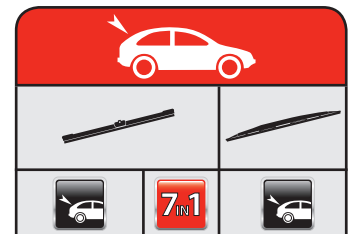

EASYVISION

...LDV

CONVOY Box, Bus, Platform/Chassis	04/96→				E51	E51
CUB	08/98→09/01				E60	E60
MAXUS Box, Bus, Platform/Chassis	02/05→12/09				E55	E55
PILOT Box, Bus, Platform/Chassis	04/96→10/05				E38	E38