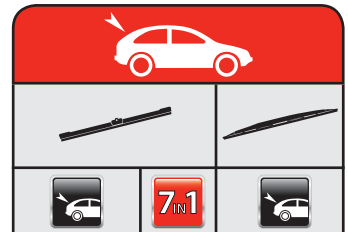

EASYVISION

HYUNDAI

INFINITI

ISUZU

...HYUNDAI

H-1 Cargo / iLoad, Travel / i800 (TQ)	02/08→				E60	E51
H100 Bus (P)	07/93→10/04				E45	E45
H100 Box, Platform/Chassis	07/93→12/04				E45	E45
H350 Box, Bus, Platform/Chassis	04/15→				E65	E60
HIGHWAY VAN	03/00→03/04				E65	E51
PORTER Bus	07/94→04/04				E45	E45
PORTER Box	07/94→					
					E45	E45
						E41
						E41
PORTER Platform/Chassis	05/04→				E45	E45

INFINITI

EX	09/07→	ER60	ER40		E60	E41
FX ('02)	09/02→	ER55	ER50		E55	E51
FX ('08)	10/08→	ER60	ER48		E60	E48
G Saloon ('02)	10/02→	ER65	ER43		E65	E43
G Saloon ('07)	01/07→	ER65	ER40		E65	E41
G Convertible, Coupe	09/07→	ER65	ER40		E65	E41
G20	01/90→12/97	ER50	ER48		E51	E48
I30	01/97→	ER55	ER50		E55	E51
M (Y51)	03/10→	ER65	ER48		E65	E48
Q30	11/15→					
		EF60	EF48	2		
Q50	04/13→	ER65	ER40		E65	E41
Q60 Convertible, Coupe	10/13→	ER65	ER40		E65	E41
QX4	01/97→	ER55	ER50		E55	E51
QX50	08/13→	ER60	ER45		E60	E45
QX56	01/10→	ER60	ER55		E60	E55
QX70	08/13→	ER60	ER48		E60	E48

ISUZU

ASCENDER	09/02→	ER55	ER55		E55	E55
D-MAX (8DH)	05/02→				E55	E48
D-MAX (TFR, TFS)	06/12→				E55	E48
GEMINI, Saloon	01/90→12/93				E41	E41
IMPULSE	01/90→12/93				E55	E55
KB ('02)	07/02→				E53	E48
RODEO Closed Off-Road Vehicle, Pickup	09/97→04/07				E45	E45
TROOPER Open Off-Road Vehicle (UB)	08/91→07/98	ER50	ER50		E51	E51
TROOPER (UB)	08/91→04/00	ER50	ER50		E51	E51
TROOPER	05/98→	ER50	ER50		E51	E51
TROOPER Open Off-Road Vehicle	04/00→	ER50	ER50		E51	E51

ISUZU

D-MAX Platform/Chassis (8DH)	01/07→				E55	E48