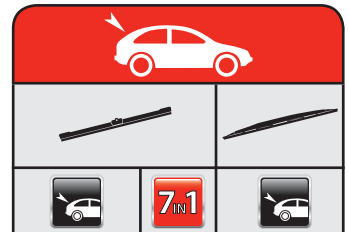

EASYVISION

BMW

...BMW							
1 (F21)	12/11→	EF55	EF45	2			
2 Coupe (F22, F87)	10/13→	EF55	EF45	2			
2 Active Tourer (F45)	09/14→	EF65	EF48	1			
2 Gran Tourer (F46)	03/15→	EF65	EF48	1			
3 (E36)	09/90→02/98	ER53	ER50		E53	E51	
3 (E46)	02/98→04/05	ER60	ER50				
3 (E90)	01/05→12/11						
→08/09		EF60	EF48	5			
09/09→		EF60	EF48	2			
3 (F30, F35, F80)	10/11→						
		EF60	EF48	2			
3 Convertible, Coupe (E36)	03/92→04/99	ER53	ER50		E53	E51	
3 Compact (E36)	03/94→08/00	ER53	ER50		E53	E51	ER45
3 Touring (E36)	01/95→10/99	ER53	ER50		E53	E51	E38
3 Convertible, Coupe, Touring (E46)	04/99→12/07	ER60	ER50				
3 Compact (E46)	06/01→02/05	ER60	ER50				ER45
3 Touring (E91)	12/04→06/12						
→08/09		EF60	EF48	5			
09/09→		EF60	EF48	2			
3 Coupe (E92)	06/06→12/13						
→08/09		EF60	EF40	5			
09/09→		EF60	EF40	2			
3 Convertible (E93)	08/06→12/13						
→08/09		EF60	EF40	5			
09/09→		EF60	EF40	2			
3 Touring (F31)	10/11→						
		EF60	EF48	2			
3 Gran Turismo (F34)	03/13→						
		EF60	EF48	2			
4 Coupe (F32, F82)	07/13→						
		EF60	EF45	2			
4 Convertible (F33, F83)	10/13→						
		EF60	EF45	2			
4 Gran Coupe (F36)	03/14→						
		EF60	EF45	2			
5 (E60)	07/03→03/10						
		EF60	EF58	C			
		EF58	EF60	C