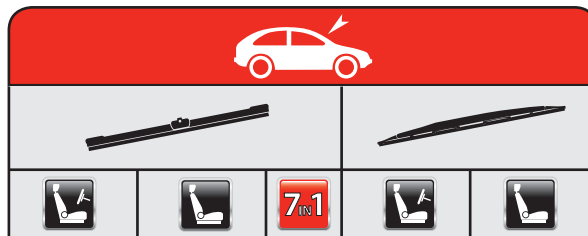

CR1211

CR1211

CR1211

CR1211 + CR1212

EASYVISION

...AUDI

A6 Avant (4G5, C7, 4GD)	05/11→		EF65	EF53	6		
A7 Sportback (4GA, 4GF)	10/10→		EF60	EF50	6		
A8 (4D2, 4D8)	03/94→12/02		ER55	ER55		E55	E55
A8 (4H_)	11/09→		EF65	EF53	6		
ALLROAD (4BH, C5)	05/00→08/05		ER55	ER55		E55	E55
	→05/01						
CABRIOLET (8G7, B4)	05/91→08/00		ER53	ER53		E55	E55
Q3 (8U)	06/11→		EF60	EF50	6		
Q5 (8R)	11/08→		EF60	EF50	6		
Q7 (4L)	03/06→08/15		EF65	EF65	2		
Q7 (4M)	01/15→		EF70	EF50	6		
TT (8N3)	10/98→06/06		ER53	ER53		E53	E53
	→07/03						
	08/03→		EF53	EF53	5		
TT (8J3)	08/06→06/14		EF55	EF53	2		
TT (FV3)	07/14→		EF60	EF50	6		
TT Roadster (8N9)	10/99→06/06		ER53	ER53		E53	E53
	→07/03						
	08/03→		EF53	EF53	5		
TT Roadster (8J9)	03/07→06/14		EF55	EF53	2		
TT Roadster (FV9)	11/14→		EF60	EF50	6		

BMW

1 (E81)	09/06→09/12		EF50	EF50	2		
1 Coupe (E82)	10/07→10/13		EF50	EF50	2		
1 (E87)	11/03→01/13		EF50	EF50	2		
1 Convertible (E88)	03/08→12/13		EF50	EF50	2		
1 (F20)	11/10→		EF55	EF45	2		

AUDI

BMW