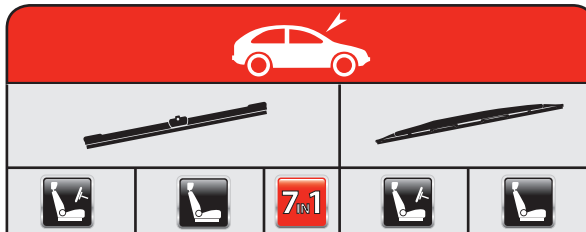

EASYVISION

MINI

MITSUBISHI

...MINI							
MINI PACEMAN (R61)	04/12→	EF48	EF50	2			
MINI Roadster (R59)	02/12→	EF48	EF50	2			
MINI							
MINI CLUBVAN (R55)	12/12→	EF45	EF48	7			
MITSUBISHI							
3000 GT Coupe (Z16A)	09/90→08/99				E53+AK1	E51+AK1	
ASX (GA_W_)	02/10→	ER60	ER53		E60	E53	
CARISMA (DA_)	07/95→06/06						
		ER53	ER50		E53	E51	
						E51 →02/99	
						E55 03/99→	
CARISMA Saloon (DA_)	09/96→06/06	ER53	ER50		E53	E51	
COLT CZC Convertible (RG)	05/06→07/09				E65	E29	
COLT IV (CA_A)	03/92→04/96	ER50	ER43		E51	E43	
COLT V (CJ_, CP_)	09/95→09/03						
	→09/00	ER53	ER48		E53	E48	
	09/00→	ER53	ER50		E53	E51	
COLT VI (Z3_A, Z2_A)	10/02→06/12				E65	E29	
ECLIPSE II (D3_A)	04/94→04/99	ER60	ER55		E60	E55	
GALANT Saloon (DJ_, ED_, EF_)	10/03→	ER65	ER45		E65	E45	
GALANT V (E5_A, E7_A, E8_A)	11/92→10/96				E55	E48	
GALANT V Saloon (E5_A, E7_A, E8_A)	11/92→12/98				E55	E48	
GALANT VI Estate (EA_)	09/96→10/03	ER55	ER45		E55	E45	
GALANT VI (EA_)	09/96→10/04	ER55	ER45		E55	E45	
GALLOPER (JK-01)	09/98→12/03	ER43	ER43		E43	E43	
GRANDIS (NA_W)	03/03→						
	01/09→	ER70	ER55		E65	E55	
i (HA_)	01/06→	ER70			E65		
L 200 (K7_T, K6_T)	01/96→12/07				E48	E48	
L 200 (KB_T, KA_T)	01/04→						
	→10/09	ER53	ER48		E53	E48	
	11/09→	ER53	ER45		E53	E45	
L 200 / TRITON (KJ_, KK_, KL_)	11/14→	ER53	ER45		E53	E45	
LANCER Estate (CS_W)	09/03→10/08	ER60	ER45		E60	E45	
LANCER V (CB/D_A)	06/92→12/96	ER50	ER43		E51	E43	
LANCER V Station Wagon (CB_W, CD_W)	09/92→10/03	ER50	ER43		E51	E43	
LANCER VI (CJ-CP_)	09/95→08/03	ER53	ER48		E53	E48