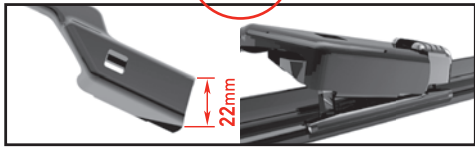

www.championeasyvision.com

1