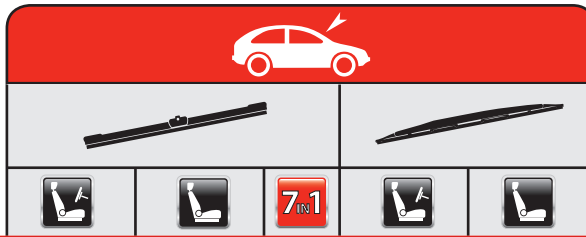

CHRYSLER

CITROËN

EASYVISION

CITROËN

...CITROËN

C3 II	11/09→		EF65	EF40	7		
C3 Picasso	02/09→		EF60	EF40	1		
	→03/10		EF60	EF40	7		
	04/10→		EF60	EF40	7		
C3 Pluriel (HB_)	05/03→		ER55	ER45		E55	E45
C4 Saloon	07/06→		EF70	EF60	2		
			EF60	EF70	2		
C4 AIRCROSS	08/10→		ER60	ER53		E60	E53
C4 Coupe (LA_)	11/04→07/11		EF70	EF60	2		
			EF60	EF70	2		
C4 Grand Picasso I (UA_)	10/06→						
	→03/08		EF80	EF75	5		
	04/08→		EF80	EF75	7		
C4 Grand Picasso II	09/13→		EF80	EF75	1		
C4 I (LC_)	11/04→07/11		EF70	EF60	2		EP29
			EF60	EF70	2		
C4 II (B7)	11/09→		EF75	EF65	1		
			EF65	EF75	1		
C4 Picasso I (UD_)	02/07→08/13						
	→03/08		EF80	EF75	5		
	04/08→		EF80	EF75	7		
C4 Picasso II	02/13→		EF80	EF75	1		
C5 I (DC_)	03/01→08/04						
	→11/03		ER65	ER45		E65	E45
	12/03→		EF65	EF45	5		
C5 I Break (DE_)	06/01→08/04						
	→11/03		ER65	ER45		E65	E45
	12/03→		EF65	EF45	5		
C5 II (RC_)	08/04→		EF65	EF45	5		
C5 II Break (RE_)	09/04→		EF65	EF45	5		EP29
C5 III (RD_)	02/08→		EF70	EF55	2		
C5 III Break (TD_)	02/08→		EF70	EF55	2		