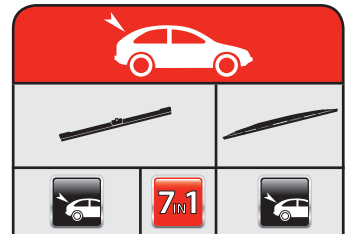

EASYVISION

VAUXHALL

VOLVO

...VAUXHALL							
VIVARO Combi (J7)	08/01→07/14				E60	E53	E36 2x EP41 1x
VIVARO Platform/Chassis (E7)	04/03→07/14				E60	E53	
VIVARO Box, Combi	05/14→	EF65	EF48	1			EP41 2x
VIVARO Platform/Chassis	05/14→	EF65	EF48	1			
VOLVO							
850 (LS)	06/91→10/97	ER53	ER53		E53	E53	
850 Estate (LW)	04/92→10/97	ER53	ER53		E53	E53	E43
940 (944)	08/90→12/94	ER50	ER50		E51	E51	
940 Kombi (945)	08/90→10/95	ER50	ER50		E51	E51	E36
940 II Estate (945)	08/94→10/98	ER50	ER50		E51	E51	E36
940 II (944)	08/94→12/98	ER50	ER50		E51	E51	
960 (964)	08/90→07/94	ER53	ER53		E53	E53	
960 Kombi (965)	08/90→07/94	ER53	ER53		E53	E53	E36
C30	10/06→12/12	EF65	EF50	1			
C70 I Convertible, I Coupe	03/97→10/05	ER53	ER53		E53	E53	
C70 II Convertible	03/06→06/13	EF65	EF48	1			
S40 I (VS)	07/95→06/04	ER53	ER50		E53	E51	
S40 II (MS)	01/04→12/12						
	→07/05	EF65	EF50	5			
	08/05→	EF65	EF50	1			
S60 I	07/00→04/10						
	→07/04	ER60	ER55		E60	E55	
	08/04→	EF60	EF55	2			
S60 II	04/10→	EF65	EF50	1			
S70 (LS)	11/96→11/00	ER53	ER53		E53	E53	
S80 I (TS, XY)	05/98→07/06						
	→07/04	ER60	ER55		E60	E55	
	08/04→	EF60	EF55	2			
S80 II (AS)	03/06→	EF65	EF50	1			
S90	11/96→12/98	ER53	ER53		E53	E53	
V40 Estate (VW)	07/95→06/04	ER53	ER50		E53	E51	ER40 →04/00 E41 →04/00