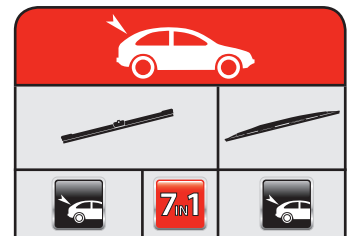

...ROVER

CITYROVER	09/03→12/05				E51	E51
COUPE	03/96→11/99	ER45	ER45		E45	E45
MAESTRO	09/90→01/95				E51+AK1	E51+AK1
MINI	01/91→11/00				E29	E29
MINI Convertible (XN)	09/92→05/01				E29	E29
STREETWISE	08/03→05/05					
		ER45	ER45		E45	E45