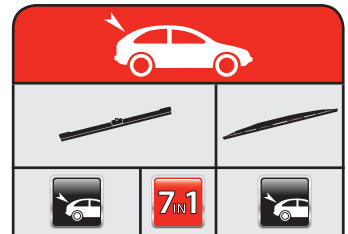

FIAT

EASYVISION

FIAT

...FIAT									
SCUDO Combinato (220_)	02/96→12/06	ER65	ER50		E65	E51			
SCUDO (270_, 272_)	01/07→	ER70	ER50		E65	E51			
SEICICI (FY_)	06/06→	ER65	ER35		E65	E36			
SEICENTO / 600 (187_)	01/98→01/10	ER48	ER48		E48	E48			
SIENA (178_)	04/96→12/09	ER55	ER45		E55	E45			
SIENA (172_)	09/07→	ER55	ER45		E55	E45			
STILO, Multi Wagon (192_)	10/01→11/10								
→05/06		ER55	ER48		E55	E48			
06/06→		EF55	EF48	2					
STRADA Pickup (178_)	02/98→				E55	E45			
STRADA Pickup (278_)	01/09→				E55	E45			
TIPO Saloon (356_)	10/15→								
		EF65	EF40	1					
ULYSSE (220_)	06/94→08/02	ER65	ER50		E65	E51			E41
FIAT									
BRAVO Van (198_)	03/08→06/14								
		EF60	EF45	1					
DOBLO Cargo (223_)	11/00→				E55	E45			
DOBLO Box Body / Estate (263_)	02/10→								
		EF60	EF40	1					
DOBLO Platform/Chassis (263_)	02/10→								
		EF60	EF40	1					
DUCATO Panorama (290_)	01/90→05/94				E51	E51			E38
DUCATO Box, Bus, Platform/Chassis (230_)	03/94→04/02				E55	E55			
DUCATO Box, Bus, Platform/Chassis (244_)	04/02→				E55	E55			
DUCATO Box, Bus, Platform/Chassis (250_, 290_)	07/06→								
		EF65	EF55	1					
FIORINO Box Body / Estate (225_)	01/07→								
		EF65	EF48	7					
PANDA Van (169_)	03/04→				E55	E41			
PANDA VAN (312_)	02/12→								
		EF60	EF38	1					
PUNTO Van (176_)	04/96→02/00				E55	E41			
PUNTO Van (188_)	02/00→10/09				E55	E45			
PUNTO Van (199_)	04/08→								
		EF65	EF38	2					
SCUDO Box (220_)	02/96→12/06	ER65	ER50		E65	E51			
SCUDO Platform/Chassis (220_)	09/96→12/06	ER65	ER50		E65	E51			
SCUDO Box, Platform/Chassis (270_, 272_)	01/07→	ER70	ER50		E65	E51			
SEICENTO / 600 Van (287_)	01/98→01/10				E48	E48			