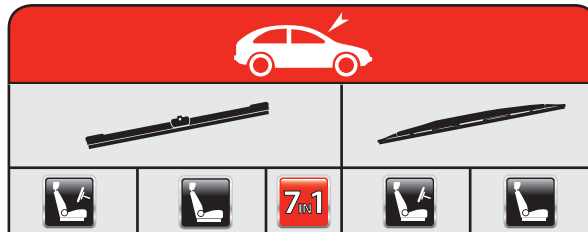

EASYVISION

AUDI

...AUDI							
A3 (8V1, 8VK)	04/12→						
		EF65	EF45	6			
A3 Convertible (8P7)	04/08→05/13						
		EF60	EF48	2			
A3 Convertible (8V7, 8VE)	10/13→						
		EF65	EF45	6			
A3 Limousine (8VS, 8VM)	05/13→						
		EF65	EF45	6			
A3 Sportback (8PA)	09/04→03/13						
	→10/04	EF60	EF48	5			
	11/04→	EF60	EF48	2			
A3 Sportback (8VA, 8VF)	09/12→						
		EF65	EF45	6			
A4 (8D2, B5)	11/94→09/01						
A4 (8K2, B8)	11/07→12/15						
		EF60	EF50	6			
A4 (8W2, B9)	05/15→						
		EF60	EF50	6			
A4 Allroad (8KH, B8)	04/09→05/16						
		EF60	EF50	6			
A4 Avant (8D5, B5)	11/94→09/01						
A4 Avant (8K5, B8)	11/07→12/15						
		EF60	EF50	6			
A4 Avant (8W5, B9)	08/15→						
		EF60	EF50	6			
A5 (8T3)	06/07→						
	→12/07	EF60	EF50	1			
	01/08→	EF60	EF50	6			
A5 Convertible (8F7)	03/09→						
		EF60	EF50	6			
A5 Sportback (8TA)	09/09→						
		EF60	EF50	6			
A6 (4A, C4)	06/94→10/97						
A6 (4B2, C5)	01/97→01/05						
	→05/01	ER55	ER55		E55	E55	
A6 (4G2, C7, 4GC)	11/10→						
		EF65	EF53	6			
A6 Allroad (4GH, 4GJ)	01/12→						
	03/12→	EF65	EF53	6			
A6 Avant (4A, C4)	06/94→12/97						
A6 Avant (4B5, C5)	11/97→01/05						
	→05/01	ER55	ER55		E55	E55