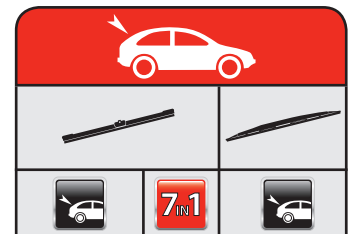

EASYVISION

...HYUNDAI

H-1 / STAREX	06/97→12/07	ER65	ER50		E65	E51			E43
i10 (PA)	10/07→12/13	ER55	ER40		E55	E41			
i10 (IA)	12/13→	ER55	ER40		E55	E41			
i10 Saloon	08/15→	ER55	ER40		E55	E41			
i20 (PB, PBT)	08/08→	ER60	ER40		E60	E41			
i20 (GB)	11/14→	ER60	ER40		E60	E41			
i20 Coupe	05/15→	ER60	ER40		E60	E41			
i30, CW (FD)	10/07→06/12								
→03/10		EF60	EF45	1					
04/10→		ER60	ER45						
i30, CW (GD)	11/11→	ER65	ER35						
i30 Coupe	05/13→	ER65	ER35						
i40, CW (VF)	07/11→	ER65	ER40						
ix20 (JC)	11/10→								
		EF65	EF35	1					
ix35 (LM, EL, ELH)	08/09→	ER60	ER40		E60	E41			
ix55	09/06→								
		EF60	EF50	1					
LANTRA I (J-1)	10/90→11/95	ER50	ER48		E51	E48			
LANTRA II (J-2)	06/95→10/00	ER50	ER45		E51	E45			
LANTRA II Wagon (J-2)	02/96→10/00	ER50	ER45		E51	E45			E36
MATRIX (FC)	06/01→08/10	ER55	ER40		E55	E41			E36
PORTER Pickup	07/94→04/04				E45	E45			
S COUPE (SLC)	02/90→05/96	ER48	ER45		E48	E45	ER45		E45
SANTA FÉ I (SM)	11/00→03/06	ER55	ER50		E55	E51			E33
SANTA FÉ II (CM)	10/05→12/12	ER60	ER45		E60	E45			
SANTA FÉ III (DM)	09/12→	ER65	ER35						
SANTAMO	10/98→12/02	ER55	ER45		E55	E45			E41
SONATA III (Y-3)	05/93→11/98	ER50	ER50		E51	E51			
SONATA IV (EF)	03/98→12/05	ER55	ER48		E55	E48			
SONATA V (NF)	01/05→12/10	ER60	ER48		E60	E48			
SONATA VI (YF)	01/09→	ER65	ER45						
TERRACAN (HP)	06/01→03/08	ER55	ER50		E55	E51	ER40		E41
TIBURON Coupe	01/01→12/08	ER55	ER45		E55	E45			
TRAJET (FO)	03/00→07/08	ER65	ER55		E65	E55	ER40		E41
TUCSON (JM)	08/04→11/10	ER60	ER40		E60	E41			
TUCSON (TLE)	05/15→	ER65	ER40						
VELOSTER (FS)	03/11→	ER65	ER40						
XG (XG)	12/98→12/05	ER55	ER50		E55	E51			
HYUNDAI 									
H-1 Box	10/97→04/08				E65	E51			E43
H-1 Platform/Chassis	06/00→10/05				E65	E51			

HYUNDAI