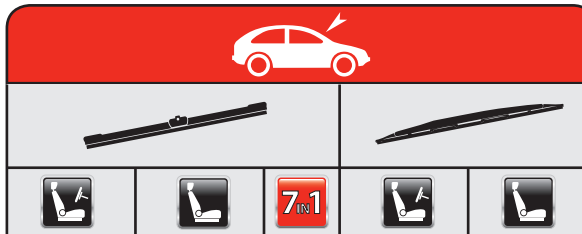

MASERATI

3200 GT Coupe	10/98→03/02				E55	E55
4200 GT Coupe, GT SPYDER Convertible	10/01→	ER55	ER55		E55	E55
GHIBLI II	04/92→				E51	E51

LDV

LEXUS

LOTUS

MASERATI

EASYVISION

MASERATI