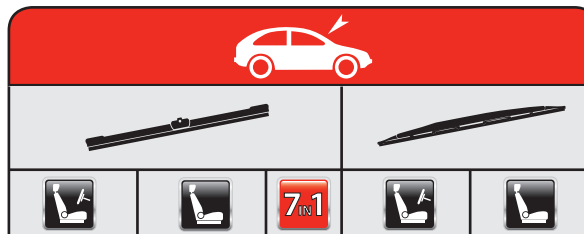

EASYVISION

...HYUNDAI

H-1 / STAREX	06/97→12/07	ER65	ER50		E65	E51			E43
i10 (PA)	10/07→12/13	ER55	ER40		E55	E41			
i10 (IA)	12/13→	ER55	ER40		E55	E41			
i10 Saloon	08/15→	ER55	ER40		E55	E41			
i20 (PB, PBT)	08/08→	ER60	ER40		E60	E41			
i20 (GB)	11/14→	ER60	ER40		E60	E41			
i20 Coupe	05/15→	ER60	ER40		E60	E41			
i30, CW (FD)	10/07→06/12								
→03/10		EF60	EF45	1					
04/10→		ER60	ER45						
i30, CW (GD)	11/11→	ER65	ER35						
i30 Coupe	05/13→	ER65	ER35						
i40, CW (VF)	07/11→	ER65	ER40						
ix20 (JC)	11/10→								
		EF65	EF35	1					
ix35 (LM, EL, ELH)	08/09→	ER60	ER40		E60	E41			
ix55	09/06→								
		EF60	EF50	1					
LANTRA I (J-1)	10/90→11/95	ER50	ER48		E51	E48			
LANTRA II (J-2)	06/95→10/00	ER50	ER45		E51	E45			
LANTRA II Wagon (J-2)	02/96→10/00	ER50	ER45		E51	E45			E36
MATRIX (FC)	06/01→08/10	ER55	ER40		E55	E41			E36
PORTER Pickup	07/94→04/04				E45	E45			
S COUPE (SLC)	02/90→05/96	ER48	ER45		E48	E45	ER45		E45
SANTA FÉ I (SM)	11/00→03/06	ER55	ER50		E55	E51			E33
SANTA FÉ II (CM)	10/05→12/12	ER60	ER45		E60	E45			
SANTA FÉ III (DM)	09/12→	ER65	ER35						
SANTAMO	10/98→12/02	ER55	ER45		E55	E45			E41
SONATA III (Y-3)	05/93→11/98	ER50	ER50		E51	E51			
SONATA IV (EF)	03/98→12/05	ER55	ER48		E55	E48			
SONATA V (NF)	01/05→12/10	ER60	ER48		E60	E48			
SONATA VI (YF)	01/09→	ER65	ER45						
TERRACAN (HP)	06/01→03/08	ER55	ER50		E55	E51	ER40		E41
TIBURON Coupe	01/01→12/08	ER55	ER45		E55	E45			
TRAJET (FO)	03/00→07/08	ER65	ER55		E65	E55	ER40		E41
TUCSON (JM)	08/04→11/10	ER60	ER40		E60	E41			
TUCSON (TLE)	05/15→	ER65	ER40						
VELOSTER (FS)	03/11→	ER65	ER40						
XG (XG)	12/98→12/05	ER55	ER50		E55	E51			
HYUNDAI 									
H-1 Box	10/97→04/08				E65	E51			E43
H-1 Platform/Chassis	06/00→10/05				E65	E51			

HYUNDAI