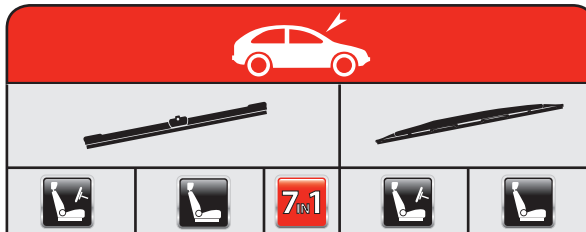

EASYVISION

PEUGEOT

...PEUGEOT									
206+ (T3E)	01/09→								
		ER65	ER40		E65	E41			EP36
		ER55	ER55		E55	E55			
207 (WA_, WC_)	02/06→								
		EF65	EF43	5					
207 CC (WD_)	02/07→								
		EF65	EF43	5					
207 SW (WK_)	02/07→								
		EF65	EF43	5					EP29
207 Saloon	12/07→								
		EF65	EF43	5					
208	03/12→								
		EF65	EF40	1					
301	11/12→								
		EF60	EF40	7					
306 Hatchback (7A, 7C, N3, N5)	01/93→10/03								
		ER55	ER50		E55	E51			E51 →12/98
									EP41 01/99→
306 (7B, N3, N5)	04/93→10/03	ER55	ER50		E55	E51			
306 Convertible (7D, N3, N5)	03/94→04/02	ER55	ER50		E55	E51			
306 Break (7E, N3, N5)	06/94→04/02								
		ER55	ER50		E55	E51			E29 →12/99
									E41 01/00→
307 (3A/C)	08/00→								
→09/04					E65	E65			EP36
→09/04		ER70	ER65						
→09/04		ER65	ER70						
10/04→		EF70	EF65	2					
10/04→		EF65	EF70	2					
307 Break (3E)	03/02→								
→09/04					E65	E65			EP36
→09/04		ER70	ER65						
→09/04		ER65	ER70						
10/04→		EF70	EF65	2					
10/04→		EF65	EF70	2