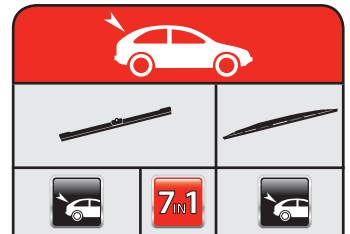

EASYVISION