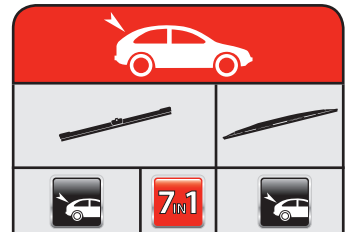

EASYVISION

PEUGEOT

...PEUGEOT									
206+ (T3E)	01/09→								
		ER65	ER40		E65	E41			EP36
		ER55	ER55		E55	E55			
207 (WA_, WC_)	02/06→								
		EF65	EF43	5					
207 CC (WD_)	02/07→								
		EF65	EF43	5					
207 SW (WK_)	02/07→								
		EF65	EF43	5					EP29
207 Saloon	12/07→								
		EF65	EF43	5					
208	03/12→								
		EF65	EF40	1					
301	11/12→								
		EF60	EF40	7					
306 Hatchback (7A, 7C, N3, N5)	01/93→10/03								
		ER55	ER50		E55	E51			E51 →12/98
									EP41 01/99→
306 (7B, N3, N5)	04/93→10/03	ER55	ER50		E55	E51			
306 Convertible (7D, N3, N5)	03/94→04/02	ER55	ER50		E55	E51			
306 Break (7E, N3, N5)	06/94→04/02								
		ER55	ER50		E55	E51			E29 →12/99
									E41 01/00→
307 (3A/C)	08/00→								
→09/04					E65	E65			EP36
→09/04		ER70	ER65						
→09/04		ER65	ER70						
10/04→		EF70	EF65	2					
10/04→		EF65	EF70	2					
307 Break (3E)	03/02→								
→09/04					E65	E65			EP36
→09/04		ER70	ER65						
→09/04		ER65	ER70						
10/04→		EF70	EF65	2					
10/04→		EF65	EF70	2