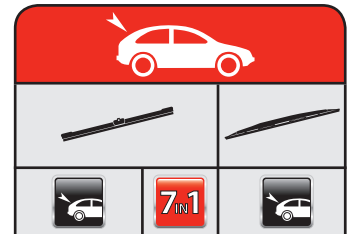

MASERATI

3200 GT Coupe	10/98→03/02				E55	E55
4200 GT Coupe, GT SPYDER Convertible	10/01→	ER55	ER55		E55	E55
GHIBLI II	04/92→				E51	E51

LDV

LEXUS

LOTUS

MASERATI

EASYVISION

MASERATI