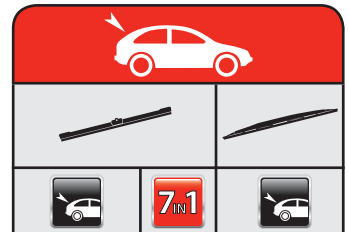

EASYVISION