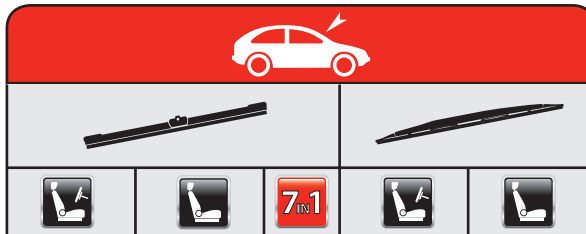

CR1211

CR1211

CR1211

CR1211 + CR1212

EASYVISION

...BMW								
5 Touring (E61)	06/04→12/10	EF60	EF58	3				
		EF58	EF60	3				
5 Gran Turismo (F07)	10/09→	EF65	EF45	4				
5 (F10, F18)	12/09→	EF65	EF45	4				
5 Touring (F11)	04/10→	EF65	EF45	4				
6 (E63)	01/04→12/10	EF60	EF58	C				
		EF58	EF60	C				
6 Convertible (E64)	04/04→12/10	EF60	EF58	C				
		EF58	EF60	C				
6 Gran Coupe (F06)	09/11→	EF65	EF43	4				
6 Convertible (F12)	03/11→	EF65	EF43	4				
6 Coupe (F13)	11/10→	EF65	EF43	4				
7 (E38)	10/94→11/01				E60	E60		
7 (F01, F02, F03, F04)	06/08→12/15	EF65	EF45	4				
8 (E31)	04/90→12/99				E60	E60		
i3 (I01)	08/13→	EF70	EF53	5				EP29
X1 (E84)	03/09→06/15	EF60	EF48	2				
X3 (E83)	01/04→12/11	ER55	ER50		E55	E51		
X3 (F25)	09/10→	EF65	EF48	5				
X4 (F26)	04/14→	EF65	EF50	5				
X5 (E53)	05/00→12/06	ER60	ER55		E60	E55	ER45	E45
X5 (E70)	02/07→06/13	EF60	EF50	5				
X5 (F15, F85)	07/13→	ER60	ER50					
X6 (E71, E72)	05/08→06/14							
	→09/11	EF60	EF50	5				
	10/11→	EF60	EF50	1				
X6 (F16, F86)	08/14→	ER60	ER50