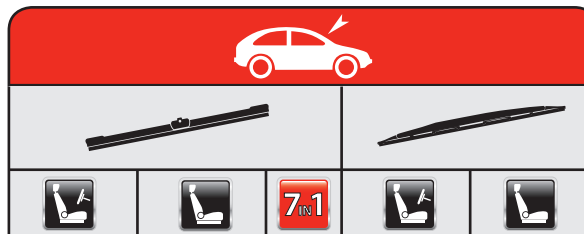

EASYVISION

...OPEL

VIVARO Box (F7)	08/01→				E60	E53
VIVARO Combi (J7)	08/01→				E60	E53
VIVARO Platform/Chassis (E7)	01/06→				E60	E53
VIVARO Box, Combi	06/14→	EF65	EF48	1		
VIVARO Platform/Chassis	06/14→	EF65	EF48	1		
ZAFIRA B Van	07/05→	EF70	EF55	2		

PERODUA

KENARI (L9_)	10/00→	ER48	ER43		E48	E43

PEUGEOT

106 I (1A, 1C)	08/91→04/96	ER50	ER45		E51	E45
106 II (1)	04/96→	ER50	ER45		E51	E45
107	06/05→	ER65			E65	
108	05/14→	EF65		2		
206 Hatchback (2A/C)	08/98→	ER65	ER40		E65	E41
		ER55	ER55		E55	E55
206 CC (2D)	09/00→	ER65	ER40		E65	E41
		ER55	ER55		E55	E55
206 SW (2E/K)	07/02→	ER65	ER40		E65	E41
		ER55	ER55		E55	E55
206 Saloon	03/07→	ER65	ER40		E65	E41
		ER55	ER55		E55	E55

OPEL

PERODUA

PEUGEOT