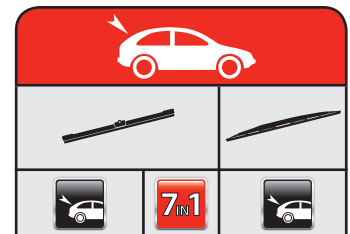

EASYVISION

...OPEL

VIVARO Box (F7)	08/01→				E60	E53
VIVARO Combi (J7)	08/01→				E60	E53
VIVARO Platform/Chassis (E7)	01/06→				E60	E53
VIVARO Box, Combi	06/14→	EF65	EF48	1		
VIVARO Platform/Chassis	06/14→	EF65	EF48	1		
ZAFIRA B Van	07/05→	EF70	EF55	2		

PERODUA

KENARI (L9_)	10/00→	ER48	ER43		E48	E43

PEUGEOT

106 I (1A, 1C)	08/91→04/96	ER50	ER45		E51	E45
106 II (1)	04/96→	ER50	ER45		E51	E45
107	06/05→	ER65			E65	
108	05/14→	EF65		2		
206 Hatchback (2A/C)	08/98→	ER65	ER40		E65	E41
		ER55	ER55		E55	E55
206 CC (2D)	09/00→	ER65	ER40		E65	E41
		ER55	ER55		E55	E55
206 SW (2E/K)	07/02→	ER65	ER40		E65	E41
		ER55	ER55		E55	E55
206 Saloon	03/07→	ER65	ER40		E65	E41
		ER55	ER55		E55	E55

OPEL

PERODUA

PEUGEOT