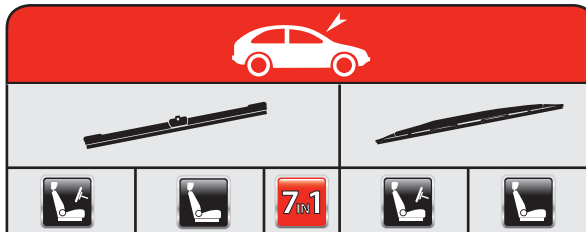

EASYVISION

FORD

...FORD							
FOCUS III, III Saloon, III Turnier	07/10→						
		EF75	EF75	1			
FUSION (JU_)	08/02→12/12	ER55	ER40		E55	E41	E29
GALAXY (WGR)	03/95→05/06						
	09/01→						E41
GALAXY (WA6)	05/06→06/15						
		EF75	EF65	1			ER40 →11/08
		EF65	EF75	1			E41 →11/08
GALAXY	01/15→						
		EF75	EF75	2			
GRAND C-MAX (DXA/CB7, DXA/CEU)	12/10→						
		EF75	EF65	2			
KA (RB_)	09/96→11/08	ER48	ER43		E48	E43	E41
KA (RU8)	10/08→						
	→10/10				E60	E36	EP29
	11/10→	ER60	ER35	1			
		EF60	EF35	1			
KUGA I	03/08→						
		EF60	EF40	1			
KUGA II (DM2)	05/12→						
		EF70	EF65	2			
		EF65	EF70	2			
MAVERICK (UDS, UNS)	02/93→04/98	ER53	ER50		E53	E51	E33
MAVERICK	02/01→	ER48	ER48		E48	E48	E29
MONDEO I Estate (BNP)	01/93→08/96	ER53	ER50		E53	E51	E33
MONDEO I (GBP)	02/93→08/96	ER53	ER50		E53	E51	ER55
MONDEO I Saloon (GBP)	02/93→08/96	ER53	ER50		E53	E51	ER50
MONDEO II (BAP)	08/96→09/00	ER53	ER50		E53	E51	ER55
MONDEO II Estate (BNP)	08/96→09/00	ER53	ER50		E53	E51	E33
MONDEO II Saloon (BFP)	08/96→09/00	ER53	ER50		E53	E51	ER50
MONDEO III (B5Y)	10/00→03/07	ER55	ER50		E55	E51	ER48
MONDEO III Estate (BWY)	10/00→03/07	ER55	ER50		E55	E51	E48
MONDEO III Saloon (B4Y)	10/00→03/07	ER55	ER50		E55	E51	E29
MONDEO IV (BA7)	03/07→						
		EF65	EF48	1			EF48
MONDEO IV Saloon (BA7)	03/07→						
		EF65	EF48	1			
MONDEO IV Turnier (BA7)	03/07→						
		EF65	EF48	1			EP29
MONDEO V Hatchback, V Saloon, V Turnier	09/12→						
		EF70	EF70	2			
ORION III (GAL)	07/90→09/96				E51	E51