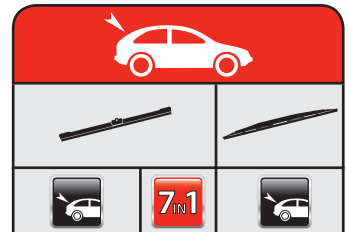

EASYVISION

FORD

...FORD							
FOCUS III, III Saloon, III Turnier	07/10→						
		EF75	EF75	1			
FUSION (JU_)	08/02→12/12	ER55	ER40		E55	E41	E29
GALAXY (WGR)	03/95→05/06						
	09/01→						E41
GALAXY (WA6)	05/06→06/15						
		EF75	EF65	1			ER40 →11/08
		EF65	EF75	1			E41 →11/08
GALAXY	01/15→						
		EF75	EF75	2			
GRAND C-MAX (DXA/CB7, DXA/CEU)	12/10→						
		EF75	EF65	2			
KA (RB_)	09/96→11/08	ER48	ER43		E48	E43	E41
KA (RU8)	10/08→						
	→10/10				E60	E36	EP29
	11/10→	ER60	ER35	1			
		EF60	EF35	1			
KUGA I	03/08→						
		EF60	EF40	1			
KUGA II (DM2)	05/12→						
		EF70	EF65	2			
		EF65	EF70	2			
MAVERICK (UDS, UNS)	02/93→04/98	ER53	ER50		E53	E51	E33
MAVERICK	02/01→	ER48	ER48		E48	E48	E29
MONDEO I Estate (BNP)	01/93→08/96	ER53	ER50		E53	E51	E33
MONDEO I (GBP)	02/93→08/96	ER53	ER50		E53	E51	ER55
MONDEO I Saloon (GBP)	02/93→08/96	ER53	ER50		E53	E51	ER50
MONDEO II (BAP)	08/96→09/00	ER53	ER50		E53	E51	ER55
MONDEO II Estate (BNP)	08/96→09/00	ER53	ER50		E53	E51	E33
MONDEO II Saloon (BFP)	08/96→09/00	ER53	ER50		E53	E51	ER50
MONDEO III (B5Y)	10/00→03/07	ER55	ER50		E55	E51	ER48
MONDEO III Estate (BWY)	10/00→03/07	ER55	ER50		E55	E51	E48
MONDEO III Saloon (B4Y)	10/00→03/07	ER55	ER50		E55	E51	E29
MONDEO IV (BA7)	03/07→						
		EF65	EF48	1			EF48
MONDEO IV Saloon (BA7)	03/07→						
		EF65	EF48	1			
MONDEO IV Turnier (BA7)	03/07→						
		EF65	EF48	1			EP29
MONDEO V Hatchback, V Saloon, V Turnier	09/12→						
		EF70	EF70	2			
ORION III (GAL)	07/90→09/96				E51	E51