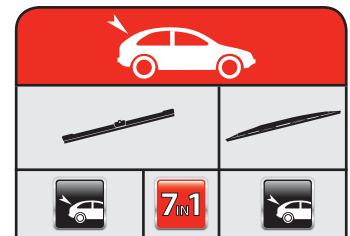

EASYVISION