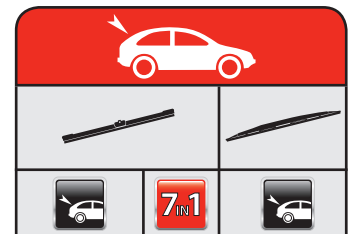

EASYVISION

...FIAT							
500X (334_)	09/14→	EF65	EF35	1			
BARCETTA (183_)	03/95→05/05	ER48	ER48		E48	E48	
BRAVA (182_)	10/95→06/03	ER55	ER48		E55	E48	
BRAVO I (182_)	10/95→10/01	ER55	ER48		E55	E48	
BRAVO II (198_)	11/06→						
		EF60	EF45	1			
CINQUECENTO (170_)	07/91→07/99	ER48	ER48		E48	E48	E29 →10/94 →CB1
COUPE (175_)	11/93→08/00	ER53	ER48		E53	E48	ER50 E51
CROMA (194_)	06/05→						
		EF60	EF40	5			
DOBLO MPV (119_, 223_)	03/01→	ER55	ER45		E55	E45	
DOBLO MPV (263_)	11/09→						
		EF60	EF40	1			
DUNA Saloon	07/91→07/96					E45	
FREEMONT (JC_, JF_)	08/11→	ER60	ER48		E60	E48	
GRANDE PUNTO (199_)	10/05→						
		EF65	EF38	2			EP29
IDEA (350_)	12/03→						
	→03/08	ER55	ER40		E55	E41	
	04/08→	EF58	EF38	1			
LINEA (323_)	06/07→						
		EF65	EF38	2			
MAREA, Weekend (185_)	09/96→12/07	ER55	ER48		E55	E48	
MULTIPLA (186_)	04/99→06/10						
	→04/06	ER60	ER55		E60	E55	
	05/06→	EF60	EF55	2			
PALIO (178BX)	04/96→	ER55	ER45		E55	E45	
PALIO Weekend (178_)	04/96→	ER55	ER45		E55	E45	
PANDA (169_)	09/03→	ER55	ER40		E55	E41	
PANDA (312_, 319_)	02/12→						
		EF60	EF38	1			
PUNTO, Convertible (176_)	09/93→06/00	ER55	ER40		E55	E41	
PUNTO (188_)	09/99→	ER55	ER45		E55	E45	
PUNTO EVO (199_)	07/08→						
		EF65	EF38	2			EP29 10/09→
PUNTO (199_)	03/12→						
		EF65	EF38	2			
QUBO (225_)	02/08→						
		EF65	EF48	7			

FIAT