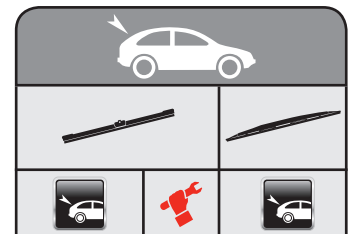

RAINY DAY

AUDI

...AUDI							
100 (4A, C4)	12/90→07/94					RD55	RD55
100 Avant (4A, C4)	12/90→11/94					RD55	RD55
A1 (8X1, 8XK)	05/10→						
		RDF60	RDF40	6			
A1 Sportback (8XA, 8XF)	09/11→						
		RDF60	RDF40	6			
A3 (8L1)	09/96→05/03					RD53	RD48
		RDF53	RDF48	8			RD38
A3 (8P1)	05/03→08/12						
→10/04		RDF60	RDF48	5			RD33
11/04→		RDF60	RDF48	2			
A3 (8V1, 8VK)	04/12→						
		RDF65	RDF45	6			
A3 Convertible (8P7)	04/08→05/13						
		RDF60	RDF48	2			
A3 Convertible (8V7, 8VE)	10/13→						
		RDF65	RDF45	6			
A3 Limousine (8VS, 8VM)	05/13→						
		RDF65	RDF45	6			
A3 Sportback (8PA)	09/04→03/13						
→10/04		RDF60	RDF48	5			RD33
11/04→		RDF60	RDF48	2			
A3 Sportback (8VA, 8VF)	09/12→						
		RDF65	RDF45	6			
A4 (8D2, B5)	11/94→09/01					RD53	RD53
		RDF53	RDF53	8			
A4 (8K2, B8)	11/07→12/15						
		RDF60	RDF50	6			
A4 (8W2, B9)	05/15→						
		RDF60	RDF50	6			
A4 Allroad (8KH, B8)	04/09→05/16						
		RDF60	RDF50	6			
A4 Avant (8D5, B5)	11/94→09/01					RD53	RD53
		RDF53	RDF53	8			RD38
A4 Avant (8K5, B8)	11/07→12/15						
		RDF60	RDF50	6			
A4 Avant (8W5, B9)	08/15→						
		RDF60	RDF50	6