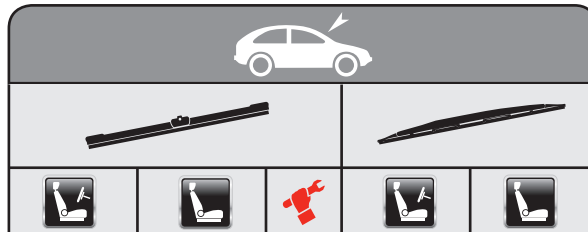

RAINY DAY

LADA

LANCIA

...LADA										
KALINA Hatchback (1119)	10/04→12/13					RD60	RD41			RD36
		RDF60	RDF40	8						
KALINA Estate (1117)	10/04→					RD60	RD41			RD36
		RDF60	RDF40	8						
KALINA Saloon (1118)	10/04→					RD60	RD41			
		RDF60	RDF40	8						
KALINA Hatchback (2192)	06/13→					RD60	RD41			RD33
		RDF60	RDF40	8						
KALINA Estate (2194)	11/13→					RD60	RD41			RD33
		RDF60	RDF40	8						
LARGUS Estate	03/12→					RD51	RD51			
		RDF50	RDF50	8						
NADESCHDA (2120)	12/97→12/06					RD51	RD51			
NIVA II (2123)	09/02→					RD51	RD51			
PRIORA Hatchback (2172)	12/08→					RD51	RD51			RD51
		RDF50	RDF50	8						
PRIORA Saloon (2170)	12/08→					RD51	RD51			
		RDF50	RDF50	8						
PRIORA Estate (2171)	10/09→					RD51	RD51			
		RDF50	RDF50	8						
LANCIA										
DEDRA SW (835_)	07/94→07/99					RD53	RD48			
		RDF53	RDF48	8						
DELTA II (836_)	06/93→09/99					RD53	RD48			RD48
		RDF53	RDF48	8						
DELTA III (844_)	08/08→08/14									
		RDF60	RDF45	1						
FLAVIA Convertible (JS_)	03/12→12/14					RD60	RD55			
		RDF60	RDF55	8