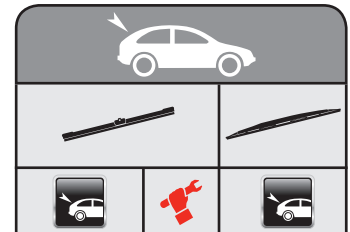

RAINY DAY

FORD

HONDA

...FORD								
TRANSIT TOURNEO ('06)	07/06→					RD70	RD60	
								RD41 2x
								RD45 1x
HONDA								
ACCORD V (CC, CD)	03/93→12/97					RD55	RD51	
		RDF55	RDF50	8				
ACCORD V Aerodeck (CE)	04/93→02/98					RD55	RD51	RD38
		RDF55	RDF50	8				
ACCORD V Coupe (CD)	04/93→12/98					RD55	RD51	
		RDF55	RDF50	8				
ACCORD V (CE, CF)	09/95→10/98					RD55	RD51	
		RDF55	RDF50	8				
ACCORD VI (CG, CK)	03/97→12/03					RD55	RD48	
		RDF55	RDF48	8				
ACCORD VI Coupe (CG)	12/97→06/03					RD55	RD43	
		RDF55	RDF43	8				
ACCORD VI Hatchback (CH)	12/99→12/02					RD55	RD48	
		RDF55	RDF48	8				
ACCORD VII, VII Tourer (CM)	09/02→05/08					RD65	RD41	
		RDF65	RDF40	8				
ACCORD VII (CL)	01/03→09/12					RD65	RD41	
		RDF65	RDF40	8				
ACCORD VIII (CU)	06/08→					RD60	RD55	
		RDF60	RDF55	8				
ACCORD VIII Estate	07/08→					RD60	RD55	
		RDF60	RDF55	8				
CIVIC V Hatchback (EG)	10/91→11/95					RD51	RD45	
		RDF50	RDF45	8