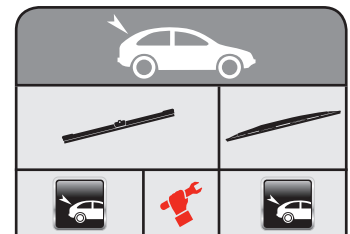

RAINY DAY

...BMW							
Z4 (E85)	02/03→12/09					RD53	RD51
		RDF53	RDF50	8			
Z4 Coupe (E86)	03/06→01/09					RD53	RD51
		RDF53	RDF50	8			
Z4 ROADSTER (E89)	05/09→					RD55	RD51
		RDF55	RDF50	8			
Z8 (E52)	06/00→06/03					RD53	RD53
		RDF53	RDF53	8			
CHEVROLET							
ALERO	03/99→09/04					RD55	RD43
		RDF55	RDF43	8			
AVEO Saloon (T200)	01/03→12/08					RD55	RD41
03/06→							
AVEO Hatchback, Saloon (T250, T255)	05/05→					RD55	RD41
		RDF55	RDF40	8			
AVEO Hatchback, Saloon (T300)	03/11→						
		RDF65	RDF38	2			
BLAZER S10 ('93)	10/93→09/05					RD51	RD51
		RDF50	RDF50	8			RD36
BLAZER S10 ('96)	08/96→12/10					RD51	RD51
		RDF50	RDF50	8			RD36
CAMARO ('92)	12/92→12/02					RD60	RD60
		RDF60	RDF60	8			
CAMARO ('09)	02/09→12/15						
		RDF60	RDF53	8			
CAMARO Convertible ('92)	10/92→12/02					RD60	RD60
		RDF60	RDF60	8			
CAMARO Convertible ('11)	01/11→						
		RDF60	RDF53	8			
CAPTIVA (C100, C140)	06/06→					RD60	RD41
		RDF60	RDF40	8			

BMW

CHEVROLET