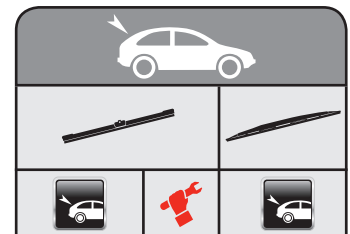

RAINY DAY

PORSCHE

Model	Year Range	Front Wiper	Rear Wiper	Blade Length (mm)	Blade Length (mm)	Blade Length (mm)
718 BOXSTER (982)	04/16→	RDF53	RDF58	6		
911 (993)	10/93→09/97				RD36	RD36
	→08/95	RDF35	RDF35	8		RD38
	09/95→	RDF45	RDF40	8	RD45	RD41
911 (996)	09/97→08/05				RD55	RD53
		RDF55	RDF53	8		RD55
911 (997)	07/04→12/12				RD55	RD53
		RDF55	RDF53	8		
911 (991)	12/11→	RDF53	RDF58	6		
911 Convertible (993)	07/94→09/97				RD45	RD41
		RDF45	RDF40	8		
911 Convertible (996)	02/98→08/05				RD55	RD53
		RDF55	RDF53	8		
911 Convertible (997)	04/05→12/12				RD55	RD53
		RDF55	RDF53	8		
911 Convertible (991)	03/12→	RDF53	RDF58	6		
911 Speedster (964)	08/92→06/94				RD33	RD33
911 Targa (993)	01/94→09/97				RD45	RD41
		RDF45	RDF40	8		
911 Targa (996)	12/01→08/05				RD55	RD53
		RDF55	RDF53	8		RD55
911 Targa (997)	07/06→12/12				RD55	RD53
		RDF55	RDF53	8		
911 Targa (991)	05/14→	RDF53	RDF58	6		
968	06/91→11/95				RD45	RD45
		RDF45	RDF45	8		RD51