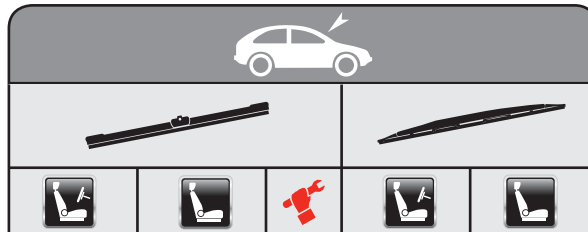

RAINY DAY

HYUNDAI

INFINITI

...HYUNDAI							
H-1 Cargo / iLoad, Travel / i800 (TQ)	02/08→				RD60	RD51	
H100 Bus (P)	07/93→10/04				RD45	RD45	RD41
H100 Box, Platform/Chassis	07/93→12/04				RD45	RD45	
H350 Box, Bus, Platform/Chassis	04/15→				RD65	RD60	
HIGHWAY VAN	03/00→03/04				RD65	RD51	RD41
PORTER Bus	07/94→04/04				RD45	RD45	RD41
PORTER Box	07/94→				RD45	RD45	RD41
							RD41
PORTER Platform/Chassis	05/04→				RD45	RD45	
INFINITI							
EX	09/07→				RD60	RD41	
		RDF60	RDF40	8			
FX ('02)	09/02→				RD55	RD51	
		RDF55	RDF50	8			
FX ('08)	10/08→				RD60	RD48	
		RDF60	RDF48	8			
G Saloon ('02)	10/02→				RD65	RD43	
		RDF65	RDF43	8			
G Saloon ('07)	01/07→				RD65	RD41	
		RDF65	RDF40	8			
G Convertible, Coupe	09/07→				RD65	RD41	
		RDF65	RDF40	8			
G20	01/90→12/97				RD51	RD48	
		RDF50	RDF48	8			
I30	01/97→				RD55	RD51	
		RDF55	RDF50	8			
M (Y51)	03/10→				RD65	RD48	
		RDF65	RDF48	8			
Q30	11/15→						
		RDF60	RDF48	2			

CR1211

CR1211

CR1211

CR1211

CR1202

CR1209

CR1207

CR3003