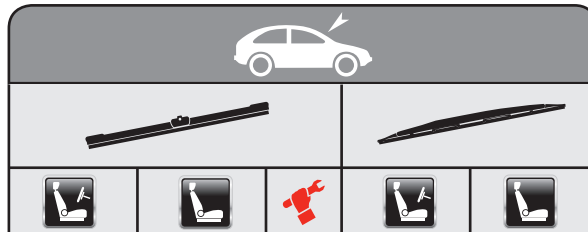

RAINY DAY

MITSUBISHI

NISSAN

...MITSUBISHI							
SPACE WAGON (N9_W, N8_W)	10/98→12/04					RD65	RD41
		RDF65	RDF40	8			RD38
MITSUBISHI							
ASX Van (GA_W_)	06/10→					RD60	RD53
		RDF60	RDF53	8			
CANTER Platform/Chassis (FB4_, FE4_)	09/92→09/96					RD45	RD45
CANTER Platform/Chassis (FB6_, FE5_, FE6_)	10/93→10/02					RD51	RD51
CANTER Platform/Chassis (FB_, FE_, FG_)	08/01→					RD51	RD51
L 200 Platform/Chassis (K6_T, K7_T)	01/96→12/06					RD48	RD48
L 300 II Platform/Chassis (P1_T)	04/94→04/00					RD45	RD45
L 400 / SPACE GEAR Bus (PD_W, PC_W, PA_V, PB_V, PA_W)	06/94→04/07					RD65+AK1	RD65+AK1
L 400 Box (PD_W, PC_W, PB_V, PA_W, PA_V)	12/94→04/07					RD65+AK1	RD65+AK1
OUTLANDER II Van (CW_W)	12/06→11/12					RD60	RD53
		RDF60	RDF53	8			
OUTLANDER III Van (GF_W, GG_W)	04/13→					RD65	RD45
		RDF65	RDF45	8			
PAJERO/SHOGUN Box (IV) (V90, V80)	11/06→					RD55	RD51
		RDF55	RDF50	8			
NISSAN							
100 NX (B13)	03/90→01/96					RD53	RD48
200 SX (S14)	10/93→12/99					RD53	RD51
		RDF53	RDF50	8			RD45
350 Z Coupe (Z33)	09/02→					RD51	RD45
		RDF50	RDF45	8			RD45
350 Z Roadster (Z33)	10/03→					RD51	RD45
		RDF50	RDF45	8			
370 Z Coupe, Z Roadster (Z34)	01/09→					RD60	RD48
		RDF60	RDF48	8