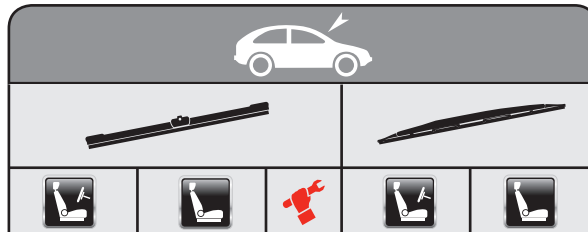

RAINY DAY

KIA

...KIA									
RETONA (CE)	06/99→				RD36	RD36			
		RDF35	RDF35	8					
RIO Estate (DC)	08/00→02/05				RD53	RD45			RD33
		RDF53	RDF45	8					
RIO Saloon (DC_)	09/00→02/05				RD53	RD45			
		RDF53	RDF45	8					
RIO II, II Saloon (JB)	03/05→				RD55	RD41			
		RDF55	RDF40	8					
RIO III, III Saloon (UB)	09/10→				RD65	RD41			
		RDF65	RDF40	8					
ROADSTER	08/99→				RD55	RD55			
		RDF55	RDF55	8					
SEPHIA / MENTOR Saloon (FA)	01/92→09/01				RD53	RD48			
		RDF53	RDF48	8					
SEPHIA / MENTOR (FA)	01/95→10/97				RD53	RD48			RD45
		RDF53	RDF48	8					
SHUMA Saloon (FB)	03/96→10/01				RD53	RD48			
		RDF53	RDF48	8					
SHUMA (FB)	09/96→12/01				RD53	RD48			RD45
		RDF53	RDF48	8					
SHUMA II Saloon (FB)	05/01→05/04				RD53	RD48			
		RDF53	RDF48	8					
SHUMA II (FB)	05/01→08/04				RD53	RD48			RD45
		RDF53	RDF48	8					
SORENTO I (JC)	08/02→				RD60	RD45			RD36
		RDF60	RDF45	8					
SORENTO II (XM)	11/09→				RD60	RD51			
		RDF60	RDF50	8					

CR1211

CR1211

CR1211

CR1211

CR1202

CR1209

CR1207

CR3003