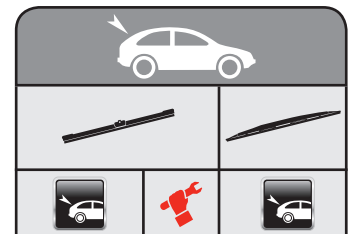

RAINY DAY

...RENAULT							
SCÉNIC III (JZ0/1_) 	02/09→	RDF70	RDF65	7			
		RDF65	RDF70	7			
SPORT SPIDER (EFO_) x 1	03/95→10/99	RDF55		8	RD55		
TALISMAN, Grandtour 	07/13→	RDF60	RDF45	7			
THALIA I (LBO/1/2_) 	02/98→				RD53	RD45	
		RDF53	RDF45	8			
THALIA II (LU1/2_) 	09/08→	RDF60	RDF40	7			
TWINGO I (C06_) 	03/93→				RD65		
TWINGO II (CNO_) 	03/07→						
		RDF60	RDF40	1			
		RDF40	RDF60	1			
TWINGO III 	09/14→	RDF50	RDF35	7			
TWIZY (MAM_) x 1	04/12→	RDF45		8	RD45		
VEL SATIS (BJO_) 	06/02→	RDF70	RDF65	5			
		RDF65	RDF70	5			
WIND (E4M_) 	07/10→	RDF60	RDF40	1			
		RDF40	RDF60	1			
ZOE 	06/12→	RDF60	RDF35	1			
RENAULT							
19 II Box (S53_) 	03/92→12/95				RD51	RD51	
CLIO I Box (S57_) →02/94 	01/91→09/98				RD45	RD45	RD41 →02/94
	03/94→				RD51	RD51	
CLIO II Box (SB0/1/2_) 	09/98→				RD53	RD45	
					RD55	RD55	
KANGOO Express (FC0/1_) 	08/97→				RD51	RD51	RD38 2x
		RDF50	RDF50	8			

RENAULT