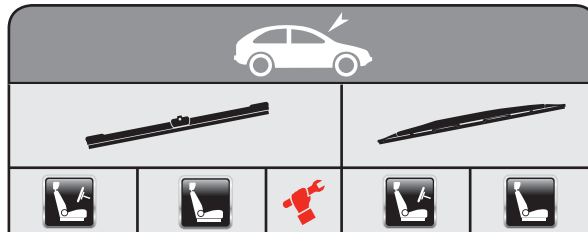

RAINY DAY

SMART

SSANGYONG

...SMART										
FORTWO Coupe (450)	01/04→02/07					RD53	RD53			
		RDF53	RDF53	8						RD33
FORTWO Cabrio, Coupe (451)	01/07→									
		RDF58	RDF53	2						
		RDF53	RDF58	2						
FORTWO Convertible, Coupe (453)	07/14→									
		RDF50	RDF35	7						
ROADSTER, Coupe (452)	04/03→11/05					RD51	RD45			
		RDF50	RDF45	8						
SSANGYONG										
ACTYON I	11/05→					RD53	RD48			RD51
		RDF53	RDF48	8						
ACTYON SPORTS I (QJ)	11/05→					RD53	RD48			
		RDF53	RDF48	8						
ACTYON SPORTS II	10/12→					RD53	RD48			
		RDF53	RDF48	8						
KORANDO, Cabrio (KJ)	12/96→					RD45	RD45			
		RDF45	RDF45	8						
KORANDO	07/10→					RD60	RD41			
		RDF60	RDF40	8						
KYRON	05/05→					RD55	RD48			RD36
		RDF55	RDF48	8						
MUSSO (FJ)	01/93→					RD51	RD45			RD36
		RDF50	RDF45	8						
MUSSO SPORTS	08/04→					RD51	RD45			
		RDF50	RDF45	8						
REXTON (GAB_)	04/02→					RD51	RD51			RD36
		RDF50	RDF50	8						
REXTON W	07/12→					RD51	RD51			RD36
		RDF50	RDF50	8						

CR1211

CR1211

CR1211

CR1211

CR1202

CR1209

CR1207

CR3003