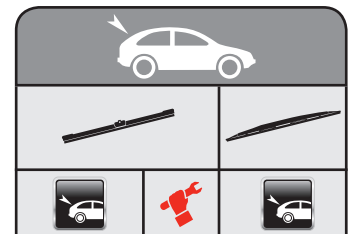

RAINY DAY

...SSANGYONG						
RODIUS	05/05→				RD60	RD45
		RDF60	RDF45	8		
RODIUS II	07/13→				RD60	RD41
		RDF60	RDF40	8		
STAVIC	02/05→				RD60	RD45
		RDF60	RDF45	8		
TIVOLI	01/15→				RD60	RD41
		RDF60	RDF40	8		
TURISMO	08/13→				RD60	RD41
		RDF60	RDF40	8		
SUBARU						
BRZ	06/12→				RD55	RD51
		RDF55	RDF50	8		
FORESTER (SF)	03/97→09/02				RD53	RD48
		RDF53	RDF48	8		RD38
FORESTER (SG)	06/02→				RD53	RD48
		RDF55	RDF48	8		RD38
FORESTER (SH)	01/08→				RD60	RD45
		RDF60	RDF45	8		
FORESTER (SJ)	03/13→				RD65	RD43
		RDF65	RDF40	8		
IMPREZA Estate (GF)	08/92→12/00				RD53	RD45
		RDF53	RDF45	8		RD38
IMPREZA Saloon (GC)	08/92→09/01				RD53	RD45
		RDF53	RDF45	8		
IMPREZA Coupe (GFC)	01/93→12/00				RD53	RD45
		RDF53	RDF45	8		

SSANGYONG

SUBARU