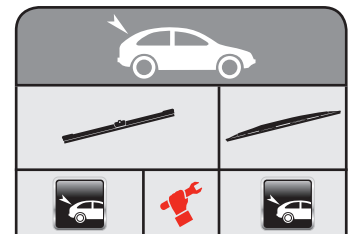

RAINY DAY

FIAT

FORD

...FIAT								
FIORINO Box Body / Estate (225_)	01/07→							
		RDF65	RDF48	7			RD55	RD41
PANDA Van (169_)	03/04→							
PANDA VAN (312_)	02/12→							
		RDF60	RDF38	1				
PUNTO Van (176_)	04/96→02/00						RD55	RD41
PUNTO Van (188_)	02/00→10/09						RD55	RD45
PUNTO Van (199_)	04/08→							
		RDF65	RDF38	2				
SCUDO Box, Platform/Chassis (220_)	02/96→12/06						RD65	RD51
SCUDO Box, Platform/Chassis (270_ 272_)	01/07→						RD70	RD51
SEICENTO / 600 Van (287_)	01/98→01/10						RD48	RD48
FORD								
FOCUS III Kasten/Schrägheck	02/12→							
		RDF70	RDF70	1				
B-MAX (JK)	10/12→							
		RDF70	RDF65	2				
C-MAX (DM2)	02/07→							
		RDF65	RDF48	2				
C-MAX II (DXA/CB7, DXA/CEU)	12/10→							
		RDF70	RDF65	2				
COUGAR (EC_)	08/98→12/01						RD55	RD51
		RDF55	RDF50	8				RD55
ECOSPORT	09/11→						RD55	RD41
		RDF55	RDF40	8				
ESCORT CLASSIC (AAL, ABL)	10/98→07/00						RD51	RD51
		RDF50	RDF50	8				RD51
ESCORT CLASSIC Turnier (ANL)	02/99→07/00						RD51	RD51
		RDF50	RDF50	8				RD36
ESCORT V (GAL)	07/90→12/92						RD51	RD51
							RD51	RD51
ESCORT V Convertible (ALL)	07/90→12/92							
							RD51	RD51
ESCORT V Estate (GAL, AVL)	07/90→12/92							RD36
ESCORT VI Estate (GAL)	09/92→01/95						RD51	RD51
		RDF50	RDF50	8				RD36
ESCORT VI (GAL)	09/92→09/96						RD51	RD51
		RDF50	RDF50	8				RD51

CR1211

CR1211

CR1211

CR1211

CR1202

CR1209

CR1207

CR3003