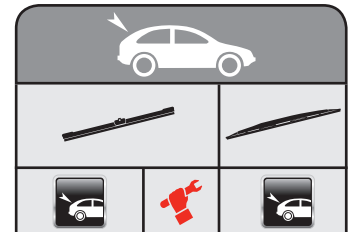

RENAULT

RAINY DAY

RENAULT

...RENAULT						
MEGANE II (BMO/1_, CMO/1_) →10/05	11/02→01/11				RD60	RD45
→10/05		RDF60	RDF45	8		
11/05→		RDF60	RDF45	7		
MEGANE II Estate (KMO/1_) →10/05	08/03→08/12				RD60	RD45
→10/05		RDF60	RDF45	8		
11/05→		RDF60	RDF45	7		
MEGANE II Coupé-Cabriolet (EMO/1_) →10/05	09/03→12/09				RD60	RD45
→10/05		RDF60	RDF45	8		
11/05→		RDF60	RDF45	7		
MEGANE II Saloon (LMO/1_) →10/05	09/03→				RD60	RD45
→10/05		RDF60	RDF45	8		
11/05→		RDF60	RDF45	7		
MEGANE III Coupe (DZO/1_)	11/08→	RDF60	RDF40	7		
MEGANE III Grandtour (KZO/1_)	11/08→	RDF60	RDF40	7		
MEGANE III Hatchback (BZO_)	11/08→	RDF60	RDF40	7		
MEGANE IV (B9A/M_)	11/15→	RDF60	RDF45	7		
MODUS / GRAND MODUS (F/JPO_)	09/04→	RDF70	RDF65	5		
		RDF65	RDF70	5		
SANDERO/STEPWAY I	11/07→				RD51	RD51
		RDF50	RDF50	8		
SANDERO/STEPWAY II →02/15	11/13→				RD55	RD51
→02/15		RDF55	RDF50	8		
03/15→		RDF55	RDF48	7		
SCÉNIC I (JAO/1_)	09/99→09/03				RD60	RD41
		RDF60	RDF40	8		
SCÉNIC II (JMO/1_) 01/05→	06/03→	RDF65	RDF55	7		
01/05→		RDF55	RDF65	7		