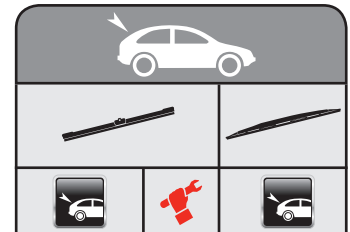

RAINY DAY

TOYOTA

...TOYOTA								
RAV 4 IV (WWA4_, AVA4_, ZSA4_, ALA4_)	12/12→					RD65	RD41	
		RDF65	RDF40	8				
SIENNA (MCL10_)	08/97→12/02					RD60	RD45	
		RDF60	RDF45	8				
SIENNA (MCL2_, GSL2_)	01/03→12/09					RD65	RD48	
		RDF65	RDF48	8				
STARLET (EP91)	01/96→10/99					RD51	RD43	
SUPRA (JZA80)	05/93→07/02					RD53	RD51	
URBAN CRUISER (NSP1_, NLP1_, ZSP1_, NCP11_)	07/07→					RD60	RD36	
		RDF60	RDF35	8				
VERSO (_AUR2_, WAR2_, _ZGR2_)	04/09→					RD65	RD41	
		RDF65	RDF40	8				
VERSO S (NLP12_, NCP12_, NSP12_)	11/10→					RD70		
x 1		RDF70		8				
VIOS/YARIS Saloon (ZSP9_, NCP9_)	08/07→					RD60	RD36	
		RDF60	RDF35	8				
YARIS (SCP1_, NLP1_, NCP1_)	01/99→12/05					RD53	RD36	
		RDF53	RDF35	8				
YARIS (SCP9_, NSP9_, KSP9_, NCP9_, ZSP9_)	01/05→					RD60	RD36	
		RDF60	RDF35	8				
YARIS (NHP13_, NSP13_, NCP13_, KSP13_, NLP13_)	12/10→					RD70		
x 1		RDF70		8		RD70		
YARIS VERSO (_NLP2_, _NCP2_)	08/99→09/05					RD55	RD41	
		RDF55	RDF40	8			RD41 →11/02	
TOYOTA								
AURIS VAN Box (NDE18_)	03/13→					RD65	RD36	
		RDF65	RDF35	8				
DYNA Platform/Chassis (KD_, LY_, TRY2_, KDY2_, XZU4_, XZU3_)	08/01→					RD51	RD51