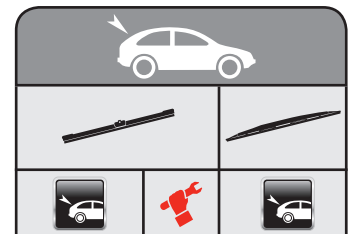

RAINY DAY

VW

...VW							
VENTO (1H2)	11/91→09/98					RD53	RD48
		RDF53	RDF48	8			
VW							
CADDY ALLTRACK Box (SAA)	05/15→						
		RDF60	RDF45	1			
CADDY II Box (9K9A)	11/95→01/04					RD53	RD45
CADDY III Box (2KA, 2KH, 2CA, 2CH)	03/04→						
	→05/06	RDF60	RDF45	5			
	06/06→	RDF60	RDF45	1			
CADDY IV Box (SAA, SAH)	05/15→						
		RDF60	RDF45	1			
CRAFTER 30-35 Bus (2E_)	04/06→						
		RDF65	RDF60	2			
CRAFTER 30-50 Box (2E_)	04/06→						
		RDF65	RDF60	2			
CRAFTER 30-50 Platform/Chassis (2F_)	04/06→						
		RDF65	RDF60	2			
LOAD UP	12/14→						
		RDF60	RDF40	6			
LT 28-35 II Bus (2DB, 2DE, 2DK)	04/96→07/06					RD60	RD55
LT 28-46 II Box (2DA, 2DD, 2DH)	04/96→07/06					RD60	RD55
LT 28-46 II Platform/Chassis (2DC, 2DF, 2DG, 2DL, 2DM)	04/96→07/06					RD60	RD55
POLO Box (86CF)	08/92→07/94					RD41	RD41
POLO Box (6NF)	09/94→12/99					RD48	RD48
TRANSPORTER IV Box (70XA)	07/90→04/03					RD53	RD53
TRANSPORTER IV Platform/Chassis (70XD)	07/90→04/03					RD53	RD53
TRANSPORTER IV Bus (70XB, 70XC, 7DB, 7DW, 7DK)	09/90→04/03					RD53	RD53
TRANSPORTER V Box (7HA, 7HH, 7EA, 7EH)	04/03→						
	→05/13	RDF60	RDF60	5	RD60	RD55	
	06/13→	RDF60	RDF60	6			
TRANSPORTER V Bus (7HB, 7HJ, 7EB, 7EJ, 7EF, 7EG, 7HF, 7EC)	04/03→						
	→05/13	RDF60	RDF60	5	RD60	RD55	
	06/13→	RDF60	RDF60	6			
TRANSPORTER V Platform/Chassis (7JD, 7JE, 7JL, 7JY, 7JZ, 7FD)	04/03→						
	→05/13	RDF60	RDF60	5	RD60	RD55	
	06/13→	RDF60	RDF60	6			
TRANSPORTER VI Box (SGA, SGH)	04/15→						
		RDF60	RDF60	6