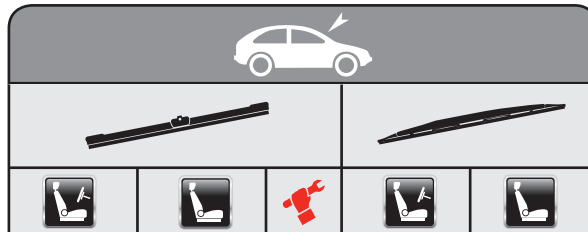

RAINY DAY

DAIHATSU

...DAIHATSU							
CHARADE	05/11→					RD60	RD33
		RDF60	RDF35	8			
CHARADE IV (G200, G202)	01/93→09/00					RD48	RD45
		RDF48	RDF45	8			RD38
CHARADE IV Saloon (G203)	03/93→					RD48	RD45
		RDF48	RDF45	8			
COPEN (L880_, L881_)	03/02→09/12					RD45	RD41
		RDF45	RDF40	8			
CUORE IV (L501)	08/94→12/99					RD45	RD41
		RDF45	RDF40	8			
CUORE V (L5)	11/96→10/98					RD45	RD41
		RDF45	RDF40	8			
CUORE V (L7_)	10/98→05/03					RD45	RD38
		RDF45	RDF38	8			
CUORE VI (L251, L250_, L260_)	03/03→					RD53	
CUORE VII (L275_, L285_, L276_)	12/06→					RD53	
CUORE / MIRA III (L201)	08/90→04/95					RD45	RD41
GRAN MOVE (G3)	10/96→					RD51	RD45
HIJET Pickup (_U60)	12/92→05/98					RD41	RD41
HIJET Pickup	04/98→					RD41	RD41
MATERIA (M4_)	10/06→					RD51	RD48
		RDF50	RDF48	8			
MOVE (L6_, L9_)	06/94→09/02					RD43	RD38
SIRION (M1)	04/98→04/05					RD48	RD45
		RDF48	RDF45	8			RD33
SIRION (M3_)	01/05→					RD51	RD41
		RDF50	RDF40	8			
TERIOS (J1_)	05/97→10/06					RD51	RD36
		RDF50	RDF35	8