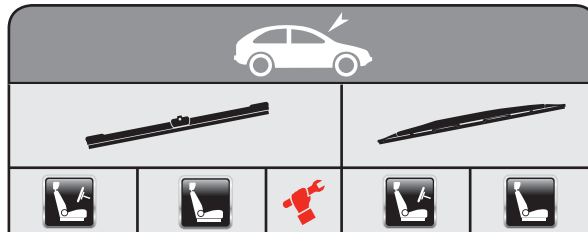

RAINY DAY

KIA

...KIA							
CARENS II (FJ)	07/02→					RD60	RD48
		RDF60	RDF48	8			
CARENS III (UN)	09/06→					RD65	RD41
		RDF65	RDF40	8			
CARENS IV	03/13→					RD70	RD70
		RDF70	RDF70	8			
CARNIVAL / SEDONA I (UP)	06/98→10/01					RD60	RD60
		RDF60	RDF60	8			RD45
CARNIVAL/SEDONA II (GQ)	01/99→					RD60	RD60
		RDF60	RDF60	8			RD45
CARNIVAL / SEDONA III (VQ)	09/05→					RD65	RD41
		RDF65	RDF40	8			
CEE'D Hatchback, SW (ED)	12/06→12/12						
	→06/09	RDF60	RDF45	1			
	07/09→					RD60	RD45
	07/09→	RDF60	RDF45	8			
CEE'D (JD)	05/12→					RD65	RD36
		RDF65	RDF35	8			
CEE'D Sportswagon (JD)	09/12→					RD65	RD36
		RDF65	RDF35	8			
CERATO (LD)	03/04→					RD60	RD41
		RDF60	RDF40	8			
CERATO II, II Saloon (TD)	01/09→					RD60	RD48
		RDF60	RDF48	8			
CERATO KOUP (TD)	01/09→					RD60	RD48
		RDF60	RDF48	8			
CERATO Saloon (LD)	04/04→					RD60	RD41
		RDF60	RDF40	8			

CR1211

CR1211

CR1211

CR1211

CR1202

CR1209

CR1207

CR3003