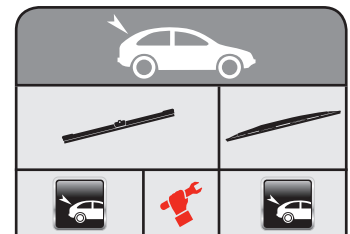

RAINY DAY

...DAEWOO							
MATIZ (KLYA)	09/98→					RD53	RD41
		RDF53	RDF40	8			RD36
MUSSO (FJ)	07/98→					RD51	RD45
		RDF50	RDF45	8			RD36
NEXIA (KLETN)	02/95→08/97					RD45	RD45
		RDF45	RDF45	8			RD45
NEXIA Saloon (KLETN)	02/95→06/08					RD45	RD45
		RDF45	RDF45	8			
NEXIA Saloon	07/08→					RD45	RD45
		RDF45	RDF45	8			
NUBIRA (KLAJ)	04/97→					RD51	RD51
		RDF50	RDF50	8			RD45
NUBIRA Saloon (KLAJ)	04/97→					RD51	RD51
		RDF50	RDF50	8			
NUBIRA Wagon (KLAJ)	04/97→					RD51	RD51
		RDF50	RDF50	8			RD38
NUBIRA Saloon, Wagon (KLAN)	07/03→					RD55	RD48
		RDF55	RDF48	8			
REXTON (GAB_)	04/02→					RD51	RD51
		RDF50	RDF50	8			RD36
REZZO / TACUMA (KLAU)	06/00→					RD60	RD48
		RDF60	RDF48	8			RD38
TICO (KLY3)	02/95→12/00					RD45	RD41
		RDF45	RDF40	8			RD36
DAEWOO							
LUBLIN II Box, II Bus, II Platform/Chassis	04/97→					RD55	RD55
DAIHATSU							
CHARADE (L2_)	03/03→					RD53	

DAEWOO

DAIHATSU