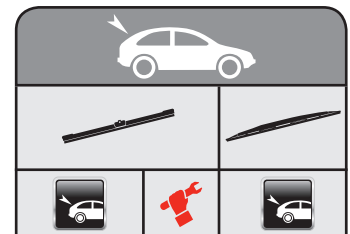

RAINY DAY

...ROVER							
400 (RT)	05/95→03/00					RD51	RD45
		RDF50	RDF45	8			
400 Hatchback (RT)	05/95→03/00					RD51	RD45
		RDF50	RDF45	8			RD45
600 (RH)	08/93→10/00					RD55	RD51
		RDF55	RDF50	8			
800 Coupe	08/92→02/99					RD51	RD51
		RDF50	RDF50	8			
CABRIOLET (XW)	04/90→11/99					RD45	RD45
		RDF45	RDF45	8			
CITYROVER	09/03→12/05					RD51	RD51
COUPE	03/96→11/99					RD45	RD45
		RDF45	RDF45	8			RD51
MAESTRO	09/90→01/95					RD51+AK1	RD51+AK1
STREETWISE	08/03→05/05					RD45	RD45
		RDF45	RDF45	8			RD45 →09/04
SAAB							
9-3 (YS3D)	02/98→08/03					RD53	RD53
		RDF53	RDF53	8			RD51
9-3 Cabriolet (YS3D)	02/98→08/03					RD53	RD53
		RDF53	RDF53	8			
9-3, Convertible, Estate (YS3F)	09/02→02/15					RD55	RD55
	→08/07	RDF55	RDF55	8			
	09/07→	RDF58	RDF58	2			
9-3X	02/09→12/12						
		RDF58	RDF58	2			
9-5, Estate (YS3E)	09/97→12/09					RD60	RD55
	→08/07	RDF60	RDF55	8			
	09/07→	RDF58	RDF58	7			
9-5 (YS3G)	01/10→01/12						
		RDF60	RDF53	8			

ROVER
SAAB