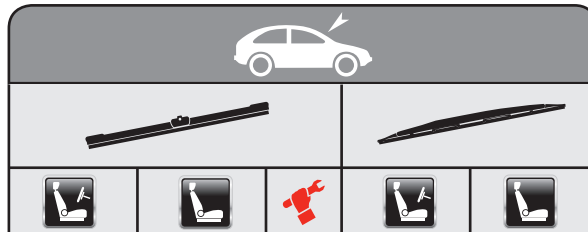

RAINY DAY

SAAB

SEAT

...SAAB						
9-7X	12/05→					
→08/07					RD60	RD55
→08/07		RDF60	RDF55	8		
09/07→		RDF58	RDF58	7		
900 II	07/93→04/99				RD53	RD53
		RDF53	RDF53	8		RD51
900 II Convertible, II Coupe	09/93→04/99				RD53	RD53
		RDF53	RDF53	8		

SEAT						
ALHAMBRA (7V8, 7V9)	04/96→03/10					
11/01→		RDF70	RDF70	5		RD41
ALHAMBRA (710, 711)	06/10→					
		RDF70	RDF40	6		
AROSA (6H)	05/97→06/04					
→02/99					RD48	RD48
→02/99		RDF48	RDF48	8		
03/99→					RD53	RD48
03/99→		RDF53	RDF48	8		
CORDOBA (6K1, 6K2)	02/93→10/99				RD53	RD48
		RDF53	RDF48	8		
CORDOBA Vario (6K5)	08/96→12/02				RD53	RD48
		RDF53	RDF48	8		
CORDOBA (6K2)	06/99→10/02				RD53	RD48
		RDF53	RDF48	8		
CORDOBA (6L2)	09/02→11/09				RD53	RD48
→04/06						
→04/06		RDF53	RDF48	8		
05/06→		RDF53	RDF48	1		
IBIZA II (6K1)	03/93→08/99				RD53	RD48
		RDF53	RDF48	8		RD33
IBIZA III (6K1)	08/99→02/02				RD53	RD48
		RDF53	RDF48	8		RD33