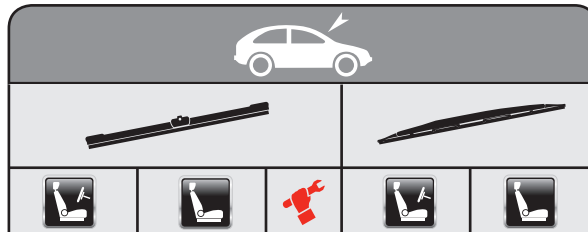

RAINY DAY

MAZDA

...MAZDA							
CX-3 (DK)	01/15→					RD55	RD45
		RDF55	RDF45	8			
CX-5 (KE, GH)	11/11→					RD60	RD45
		RDF60	RDF45	8			
CX-7 (ER)	06/06→					RD65	RD41
		RDF65	RDF40	8			
CX-9 (TB)	01/07→					RD65	RD41
		RDF65	RDF40	8			
DEMIO (DW)	10/96→07/03					RD51	RD41
		RDF50	RDF40	8			RD41
E-SERIE MPV (SG)	06/95→10/01					RD41	RD41
MPV II (LW)	08/99→02/06					RD60	RD60
		RDF60	RDF60	8			RD41
MX-3 (EC)	07/91→05/98					RD53	RD45
MX-5 II (NB)	01/98→10/05					RD45	RD45
		RDF45	RDF45	8			
MX-5 III (NC)	03/05→					RD45	RD45
		RDF45	RDF45	8			
MX-5 IV (ND)	04/15→					RD45	RD45
		RDF45	RDF45	8			
MX-6 (GE)	07/91→02/97					RD51	RD51
PREMACY (CP)	07/99→03/05					RD60	RD41
		RDF60	RDF40	8			RD33
RX 7 III (FD)	07/92→08/02					RD51	RD51
		RDF50	RDF50	8			
RX 8 (SE17)	10/03→06/12					RD51	RD45
		RDF50	RDF45	8			
TRIBUTE (EP)	03/00→05/08					RD48	RD48
		RDF48	RDF48	8