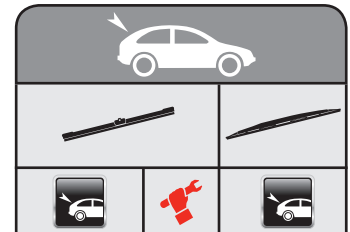

SUBARU

RAINY DAY

SUZUKI

SUZUKI								
ALTO (HA11)	11/93→09/98					RD48	RD43	RD33
		RDF48	RDF43	8				
ALTO (HA12, HA23)	10/98→08/04					RD48	RD43	RD33
		RDF48	RDF43	8				
ALTO (HA24)	09/04→					RD45	RD41	
		RDF45	RDF40	8				
ALTO (HA25, HA35)	01/09→					RD55	RD36	
		RDF55	RDF35	8				
BALENO Hatchback (EG)	03/95→05/02					RD51	RD45	RD38
		RDF50	RDF45	8				
BALENO (EG)	03/95→12/09					RD51	RD45	
		RDF50	RDF45	8				
BALENO Estate (EG)	08/96→05/02					RD51	RD45	RD36
		RDF50	RDF45	8				
CAPPUCINO (EA)	02/92→08/98					RD45	RD41	
		RDF45	RDF40	8				
CARRY Pickup (FD)	10/00→					RD38	RD38	
		RDF38	RDF38	8				
CELERIO	03/14→					RD53	RD36	
		RDF53	RDF35	8				
GRAND VITARA I Convertible (GT)	03/98→09/05					RD48	RD48	
		RDF48	RDF48	8				
GRAND VITARA I (FT)	03/98→08/06					RD48	RD48	RD38
		RDF48	RDF48	8				
GRAND VITARA II (JT)	04/05→					RD48	RD48	
		RDF48	RDF48	8				
IGNIS (FH)	10/00→12/05					RD48	RD45	RD36
		RDF48	RDF45	8				