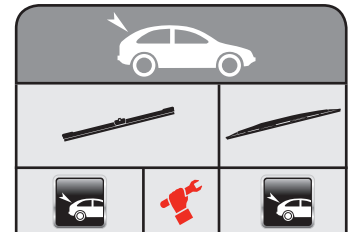

CITROËN
DACIA

RAINY DAY

DACIA

DAEWOO

...DACIA								
SUPERNOVA	04/00→03/03					RD48	RD48	
		RDF48	RDF48	8				
DACIA								
DOKKER Express	12/12→					RD55	RD41	
		RDF55	RDF40	8				
DUSTER Box	04/11→					RD51	RD51	
LOGAN EXPRESS (FS_)	03/09→					RD51	RD51	
DAEWOO								
ARANOS	01/95→11/97					RD45	RD45	
CIELO	06/94→12/07					RD45	RD45	
		RDF45	RDF45	8				
ESPERO (KLEJ)	10/91→09/99					RD48	RD48	
		RDF48	RDF48	8				
EVANDA (KLAL)	08/02→					RD55	RD51	
		RDF55	RDF50	8				
KALOS (KLAS)	09/02→					RD55	RD41	RD38
		RDF55	RDF40	8				
KALOS Saloon (KLAS)	11/02→12/04					RD55	RD41	
		RDF55	RDF40	8				
KORANDO, Cabrio (KJ)	01/99→					RD45	RD41	
		RDF45	RDF40	8				
LACETTI Hatchback (KLAN)	02/04→					RD55	RD43	RD45
		RDF55	RDF43	8				
LANOS Saloon (KLAT)	02/97→					RD48	RD48	
		RDF48	RDF48	8				
LANOS (KLAT)	05/97→					RD48	RD48	RD48
		RDF48	RDF48	8				
LEGANZA (KLAV)	06/97→04/04					RD53	RD48	
		RDF53	RDF48	8				