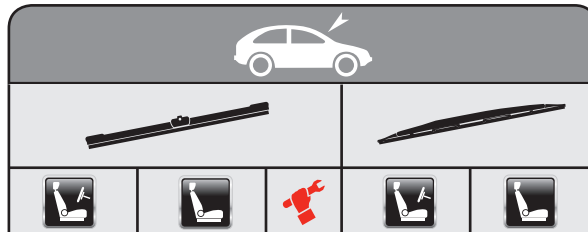

RAINY DAY

MITSUBISHI

...MITSUBISHI									
LANCER Saloon (CS_A, CTO)	03/00→								
		RDF60	RDF45	8			RD60	RD45	
LANCER Saloon (CY/Z_A)	03/07→								
		RDF60	RDF45	8			RD60	RD45	
LANCER SPORTBACK (CX_A)	10/07→								
		RDF60	RDF45	8			RD60	RD45	
MIRAGE Hatchback (CJ_A)	09/95→07/03								
		RDF53	RDF48	8			RD53	RD48	
MIRAGE Saloon (CK_A)	09/95→07/03								
		RDF53	RDF48	8			RD53	RD48	RD36
MIRAGE Saloon (A10_)	07/13→								
		RDF55	RDF35	8			RD55	RD36	
MIRAGE / SPACE STAR Hatchback (AO_A, A05A, LA)	05/12→								
		RDF55	RDF35	8			RD55	RD36	
OUTLANDER I (CU_W)	03/01→12/06								
		RDF55	RDF45	8			RD55	RD45	
OUTLANDER II (CW_W)	11/06→12/12								
		RDF60	RDF53	8			RD60	RD53	
OUTLANDER III (GG_W, GF_W, ZJ)	08/12→								
		RDF65	RDF45	8			RD65	RD45	
PAJERO/SHOGUN CLASSIC (V2_W)	06/02→								
		RDF50	RDF50	8			RD51	RD51	RD41
PAJERO/SHOGUN (II) (V3_W, V2_W, V4_W)	12/90→10/99								
		RDF48	RDF48	8			RD48	RD48	RD38
PAJERO/SHOGUN Soft Top (II) (V2_W, V4_W)	12/90→04/00								
		RDF48	RDF48	8			RD48	RD48	

CR1211

CR1211

CR1211

CR1211

CR1202

CR1209

CR1207

CR3003