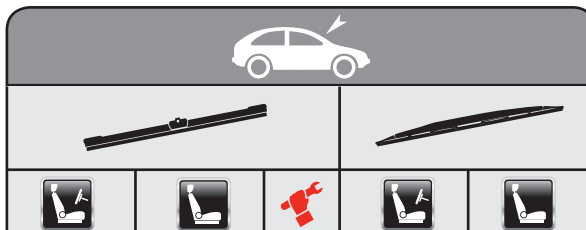

RAINY DAY

NISSAN

...NISSAN								
SERENA (C23M)	07/92→09/01					RD60	RD60	RD41
		RDF60	RDF60	8				
SERENA (C24)	06/99→09/05					RD60	RD60	
		RDF60	RDF60	8				
SKYLINE (R33)	07/93→12/98					RD51	RD51	
		RDF50	RDF50	8				
SKYLINE (R34)	01/98→08/02					RD51	RD51	
		RDF50	RDF50	8				
SKYLINE Coupe (R33)	07/93→07/00					RD45	RD45	RD45
SKYLINE Coupe (R34)	01/98→02/08					RD51	RD51	
		RDF50	RDF50	8				
SKYLINE Coupe (V35)	01/01→08/07					RD51	RD51	
		RDF50	RDF50	8				
SUNNY III (N14)	05/90→12/96					RD53	RD48	
		RDF53	RDF48	8				
SUNNY III Hatchback (N14)	10/90→07/95					RD53	RD48	RD51 5 doors
		RDF53	RDF48	8				
SUNNY III Liftback (N14)	10/90→10/95					RD53	RD48	RD51
SUNNY III Traveller (Y10)	11/90→03/00					RD53	RD48	RD33
		RDF53	RDF48	8				
TERRANO II (R20)	10/92→09/07					RD53	RD51	
		RDF53	RDF50	8				
TIIDA Hatchback	05/04→06/11					RD60	RD36	
		RDF60	RDF35	8				
TIIDA Hatchback (C11X)	02/06→12/11					RD60	RD36	
		RDF60	RDF35	8				
TIIDA Saloon (SC11X)	02/06→12/12					RD60	RD36	
		RDF60	RDF35	8				

CR1211

CR1211

CR1211

CR1211

CR1202

CR1209

CR1207

CR3003