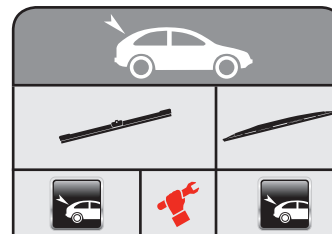

RAINY DAY

RENAULT

...RENAULT								
CLIO II (BBO/1/2_, CBO/1/2_) 09/98→								
→05/09						RD53	RD45	
→05/09						RD55	RD55	
→05/09		RDF53	RDF45	8				
→05/09		RDF55	RDF55	8				
06/09→		RDF50	RDF45	7				
CLIO III (BRO/1, CRO/1) 01/05→		RDF60	RDF40	7				
CLIO Grandtour IV, IV 11/12→		RDF65	RDF35	7				
ESPACE IV (JKO/1_) 11/02→		RDF70	RDF70	5				
ESPACE V 02/15→		RDF70	RDF70	1				
EXPRESS Pickup 07/95→10/99						RD45	RD45	
FLUENCE (L30_) 02/10→		RDF60	RDF40	7				
GRAND SCÉNIC II (JMO/1_) 04/04→								
01/05→		RDF65	RDF55	7				
01/05→		RDF55	RDF65	7				
GRAND SCÉNIC III (JZO/1_) 02/09→								
02/09→		RDF70	RDF65	7				
02/09→		RDF65	RDF70	7				
KADJAR 06/15→						RD65	RD41	
06/15→		RDF65	RDF40	8				
KANGOO (KCO/1_) 08/97→						RD51	RD51	RD38 2x
08/97→		RDF50	RDF50	8				
KANGOO BE BOP (KWO/1_) 02/09→								RD33
02/09→		RDF58	RDF53	7				
02/09→		RDF55	RDF55	8	RD55	RD55		
KANGOO / GRAND KANGOO (KWO/1_) 02/08→								RD33
02/08→		RDF58	RDF53	7				
02/08→		RDF55	RDF55	8	RD55	RD55		
KOLEOS (HY_) 09/08→		RDF60	RDF48	7				
LAGUNA Coupe (DTO/1) 09/08→		RDF65	RDF40	7				
LAGUNA I (B56_, 556_) 11/93→08/02						RD60	RD48	RD55
LAGUNA I Grandtour (K56_) 09/95→08/02						RD60	RD48	RD36

CR1211

CR1211

CR1211

CR1211

CR1202

CR1209

CR1207

CR3003