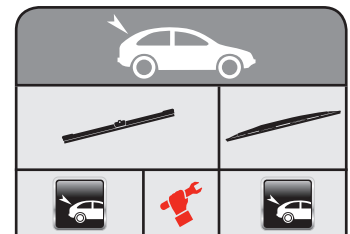

RAINY DAY

...MG							
MG X-POWER	01/03→04/08				RD55	RD55	
		RDF55	RDF55	8			
MG ZR	06/01→04/05				RD45	RD45	
		RDF45	RDF45	8			RD45 →09/04
MG ZS	07/01→04/05				RD51	RD45	
		RDF50	RDF45	8			
MG ZS Hatchback	07/01→10/05				RD51	RD45	
		RDF50	RDF45	8			RD45
MG ZT	06/01→07/05				RD55	RD55	
		RDF55	RDF55	8			
MG ZT- T	10/01→07/05				RD55	RD55	
		RDF55	RDF55	8			
MG							
EXPRESS Box	03/03→05/05				RD45	RD45	
							RD45 →09/04
MINI							
MINI (R50, R53)	06/01→09/06				RD45	RD48	
		RDF45	RDF48	8			
MINI (R56)	11/05→11/13				RD45	RD48	
		RDF45	RDF48	8			
MINI (F56)	12/13→				RD45	RD48	
		RDF45	RDF48	8			
MINI (F55)	07/14→				RD45	RD48	
		RDF45	RDF48	8			
MINI CLUBMAN (R55)	10/06→06/14				RD45	RD48	
	→04/12						
	→04/12	RDF45	RDF48	8			
	05/12→	RDF45	RDF48	7			
MINI CLUBMAN (F54)	11/14→						
		RDF45	RDF48	6