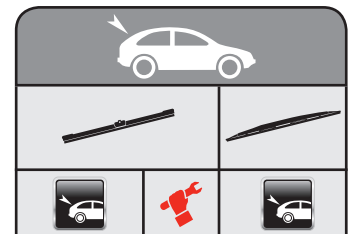

RAINY DAY

VAUXHALL

...VAUXHALL									
MONTEREY	09/91→07/98				RD51	RD51			RD38
		RDF50	RDF50	8					
MONTEREY Mk II	07/98→08/99				RD51	RD51			RD38
		RDF50	RDF50	8					
OMEGA (B) Estate	12/93→06/03				RD60	RD48			RD33
		RDF60	RDF48	8					
OMEGA (B)	12/93→07/03				RD60	RD48			
		RDF60	RDF48	8					
SIGNUM	03/03→10/08				RD60	RD48			
		RDF60	RDF48	8					
SINTRA	09/96→04/99				RD60	RD60			RD43
SPEEDSTER	03/01→09/06								
x 1		RDF60		8	RD60				
TIGRA TwinTop	06/04→08/09				RD51	RD45			
		RDF50	RDF45	8					
TIGRA Mk I (F07)	07/94→12/00				RD45	RD45			RD51
		RDF45	RDF45	8					
VECTRA (B)	08/95→03/02				RD48	RD48			
		RDF48	RDF48	8					
VECTRA (B) Estate	08/95→03/02				RD48	RD48			RD33
		RDF48	RDF48	8					
VECTRA (B) Hatchback	08/95→07/03				RD48	RD48			RD48
		RDF48	RDF48	8					
VECTRA Mk II (C)	01/00→10/08				RD60	RD48			
		RDF60	RDF48	8					
VECTRA Mk II (C) GTS	08/02→07/08				RD60	RD48			
		RDF60	RDF48	8					
VECTRA Mk II (C) Estate	10/03→07/08				RD60	RD48			
		RDF60	RDF48	8