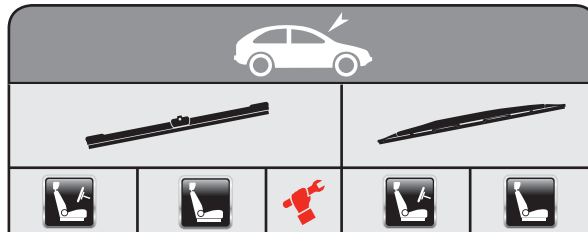

RAINY DAY

CITROËN

...CITROËN								
C4 Coupe (LA_)	11/04→07/11							
		RDF70	RDF60	2				
		RDF60	RDF70	2				
C4 I (LC_)	11/04→07/11							
		RDF70	RDF60	2				
		RDF60	RDF70	2				
C4 II (B7)	11/09→							
		RDF70	RDF65	1				
		RDF65	RDF70	1				
C5 I (DC_)	03/01→03/05							
→11/03						RD65	RD45	
	→11/03	RDF65	RDF45	8				
	12/03→	RDF65	RDF45	5				
C5 I Break (DE_)	06/01→08/04							
→11/03						RD65	RD45	
	→11/03	RDF65	RDF45	8				
	12/03→	RDF65	RDF45	5				
C5 II (RC_)	08/04→							
		RDF65	RDF45	5				
C5 II Break (RE_)	09/04→							
		RDF65	RDF45	5				
C5 III (RD_)	02/08→							
		RDF70	RDF55	2				
C5 III Break (TD_)	02/08→							
		RDF70	RDF55	2				
C6 (TD_)	09/05→							
		RDF70	RDF70	5				
C-CROSSER (EP_)	02/07→							
		RDF60	RDF53	8				
C-ELYSEE	11/12→							
		RDF60	RDF40	7				
C-ZERO	10/10→							
	x 1	RDF70		8		RD70		
DS3, Convertible	11/09→07/15							
		RDF60	RDF40	7				
DS4	04/11→07/15							
		RDF70	RDF65	1				
		RDF65	RDF70	1				
DS5	11/11→07/15							
		RDF70	RDF65	1				
		RDF65	RDF70	1				

CR1211

CR1211

CR1211

CR1211

CR1202

CR1209

CR1207

CR3003