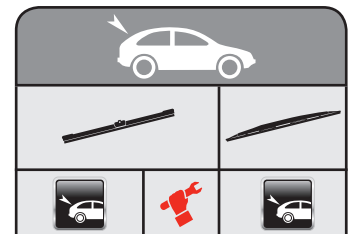

RAINY DAY

...HYUNDAI							
SANTA FÉ III (DM)	09/12→					RD65	RD36
		RDF65	RDF35	8			
SANTAMO	10/98→12/02					RD55	RD45
		RDF55	RDF45	8			RD41
SONATA III (Y-3)	05/93→11/98					RD51	RD51
		RDF50	RDF50	8			
SONATA IV (EF)	03/98→12/05					RD55	RD48
		RDF55	RDF48	8			
SONATA V (NF)	01/05→12/10					RD60	RD48
		RDF60	RDF48	8			
SONATA VI (YF)	01/09→					RD65	RD45
		RDF65	RDF45	8			
TERRACAN (HP)	06/01→03/08					RD55	RD51
		RDF55	RDF50	8			RD41
TIBURON Coupe	01/01→12/08					RD55	RD45
		RDF55	RDF45	8			
TRAJET (FO)	03/00→07/08					RD65	RD55
		RDF65	RDF55	8			RD41
TUCSON (JM)	08/04→11/10					RD60	RD41
		RDF60	RDF40	8			
TUCSON (TLE)	05/15→					RD65	RD41
		RDF65	RDF40	8			
VELOSTER (FS)	03/11→					RD65	RD41
		RDF65	RDF40	8			
XG (XG)	12/98→12/05					RD55	RD51
		RDF55	RDF50	8			
HYUNDAI							
H-1 Box	10/97→04/08					RD65	RD51
H-1 Platform/Chassis	06/00→10/05					RD65	RD51

HYUNDAI