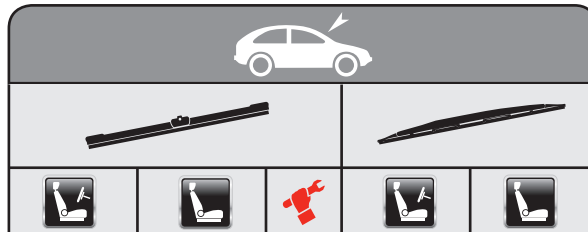

RAINY DAY

MERCEDES-BENZ

...MERCEDES-BENZ								
CLA Coupe (C117)	01/13→							
		RDF60	RDF48	2				
CLA Shooting Brake (X117)	01/15→							
		RDF60	RDF48	2				
CLS (C219)	10/04→02/11							
		RDF65	RDF65	5				
CLS (C218)	01/11→							
	→02/13	RDF60	RDF60	5 & 4				
	03/13→	RDF60	RDF60	1				
CLS Shooting Brake (X218)	10/12→							
	→02/13	RDF60	RDF60	5 & 4				
	03/13→	RDF60	RDF60	1				
E-CLASS (W211)	03/02→03/09							
		RDF65	RDF65	5				
E-CLASS T-Model (S211)	03/03→07/09							
		RDF65	RDF65	5				RD41 →03/06
E-CLASS (W212)	01/09→							
	→02/13	RDF60	RDF60	5 & 4				
	03/13→	RDF60	RDF60	1				
E-CLASS Coupe (C207)	01/09→							
	→02/13	RDF60	RDF60	5 & 4				
	03/13→	RDF60	RDF60	1				
E-CLASS T-Model (S212)	08/09→							
	→02/13	RDF60	RDF60	5 & 4				
	03/13→	RDF60	RDF60	1				
E-CLASS Convertible (A207)	01/10→							
	→02/13	RDF60	RDF60	5 & 4				
	03/13→	RDF60	RDF60	1				
G-CLASS (W461)	02/90→					RD41	RD41	RD41
		RDF40	RDF40	8				
GLA-CLASS (X156)	12/13→							
		RDF60	RDF48	2				
GL-CLASS (X164)	09/06→							
		RDF70	RDF53	2				
GL-CLASS (X166)	07/12→							
		RDF65	RDF58	2				
GLE Coupe (C292)	03/15→							
		RDF65	RDF58	2				
GLE (W166)	04/15→							
		RDF65	RDF58	2				
GLK-CLASS (X204)	06/08→							
		RDF55	RDF45	5