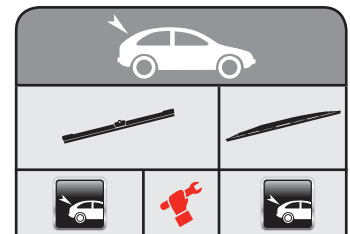

RAINY DAY

VW

...VW								
PASSAT (3B2)	08/96→12/01							
		RDF53	RDF53	8		RD53	RD53	
PASSAT (3B3)	11/00→05/05							
→05/02						RD53	RD53	
	→05/02	RDF53	RDF53	8				
	06/02→	RDF53	RDF50	5				
PASSAT (3C2)	03/05→11/10							
		RDF60	RDF48	1				
PASSAT (362)	08/10→12/14							
	→08/11	RDF60	RDF48	1				
	09/11→	RDF60	RDF48	6				
PASSAT (3G2)	08/14→							
		RDF65	RDF48	6				
PASSAT ALLTRACK (365)	01/12→12/14							
		RDF60	RDF48	6				
PASSAT ALLTRACK (3G5)	05/15→							
		RDF65	RDF48	6				
PASSAT CC (357)	05/08→01/12							
		RDF60	RDF48	1				
PASSAT Estate (3B5)	05/97→12/01							
		RDF53	RDF53	8		RD53	RD53	RD41
PASSAT Variant (3B6)	10/00→08/05							
→05/02						RD53	RD53	RD38
	→05/02	RDF53	RDF53	8				
	06/02→	RDF53	RDF50	5				
PASSAT Variant (3C5)	08/05→10/11							
		RDF60	RDF48	1				
PASSAT Variant (365)	08/10→12/14							
	→08/11	RDF60	RDF48	1				
	09/11→	RDF60	RDF48	6				
PASSAT Variant (3G5)	08/14→							
		RDF65	RDF48	6				
PHAETON (3D_)	04/02→03/16							
		RDF60	RDF53	5				
POLO (6N1)	10/94→10/99							
		RDF48	RDF48	8		RD48	RD48	
POLO Variant (6KV5)	04/97→09/01							
		RDF53	RDF45	8		RD53	RD45