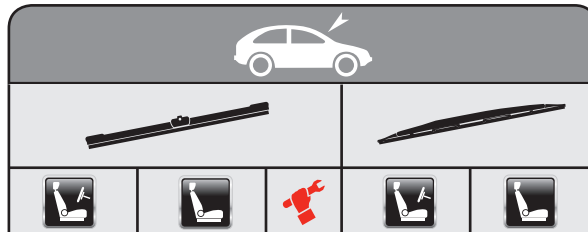

RAINY DAY

OPEL

...OPEL							
AMPERA	11/11→		RDF65	RDF65	1		
ANTARA	05/06→		RDF60	RDF40	8	RD60	RD41
ASTRA GTC J	10/11→		RDF65	RDF65	1		
ASTRA F Estate (51_, 52_)	09/91→01/98		RDF45	RDF45	8	RD45	RD45
ASTRA F Hatchback (53_, 54_, 58_, 59_)	09/91→01/98		RDF45	RDF45	8	RD45	RD45
ASTRA F (56_, 57_)	09/91→09/98		RDF45	RDF45	8	RD45	RD45
ASTRA F Convertible (53_B)	03/93→03/01		RDF45	RDF45	8	RD45	RD45
ASTRA F CLASSIC Hatchback	01/98→08/02		RDF45	RDF45	8	RD45	RD45
ASTRA F CLASSIC Saloon	01/98→08/02		RDF45	RDF45	8	RD45	RD45
ASTRA F CLASSIC Estate	01/98→01/05		RDF45	RDF45	8	RD45	RD45
ASTRA G Estate (F35_)	02/98→12/09		RDF50	RDF48	8	RD51	RD48
ASTRA G Hatchback (F48_, F08_)	02/98→12/09		RDF50	RDF48	8	RD51	RD48
ASTRA G Saloon (F69_)	09/98→12/09		RDF50	RDF48	8	RD51	RD48
ASTRA G Coupe (F07_)	03/00→05/05		RDF50	RDF48	8	RD51	RD48

CR1211

CR1211

CR1211

CR1211

CR1202

CR1209

CR1207

CR3003