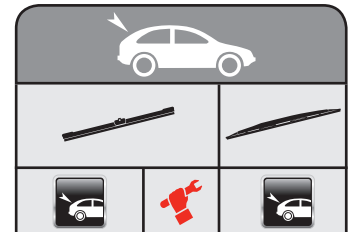

RAINY DAY

HYUNDAI

...HYUNDAI								
i30, CW (FD)	10/07→06/12							
→03/10		RDF60	RDF45	1				
04/10→ 						RD60	RD45	
04/10→		RDF60	RDF45	8				
i30, CW (GD)	11/11→							
						RD65	RD36	
		RDF65	RDF35	8				
i30 Coupe	05/13→							
						RD65	RD36	
		RDF65	RDF35	8				
i40, CW (VF)	07/11→							
						RD65	RD41	
		RDF65	RDF40	8				
ix20 (JC)	11/10→							
		RDF65	RDF35	1				
ix35 (LM, EL, ELH)	08/09→							
						RD60	RD41	
		RDF60	RDF40	8				
ix55	09/06→							
		RDF60	RDF50	1				
LANTRA I (J-1)	10/90→11/95							
						RD51	RD48	
		RDF50	RDF48	8				
LANTRA II (J-2)	06/95→10/00							
						RD51	RD45	
		RDF50	RDF45	8				
LANTRA II Wagon (J-2)	02/96→10/00							
						RD51	RD45	RD36
		RDF50	RDF45	8				
MATRIX (FC)	06/01→08/10							
						RD55	RD41	RD36
		RDF55	RDF40	8				
PORTER Pickup	07/94→04/04							
						RD45	RD45	
S COUPE (SLC)	02/90→05/96							
						RD48	RD45	RD45
SANTA FÉ I (SM)	11/00→03/06							
						RD55	RD51	RD33
		RDF55	RDF50	8				
SANTA FÉ II (CM)	10/05→12/12							
						RD60	RD45	
		RDF60	RDF45	8