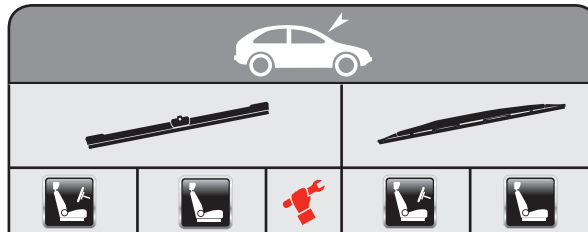

DAIHATSU

FIAT

RAINY DAY

FIAT

...FIAT							
DOBLO MPV (263_)	11/09→		RDF60	RDF40	1		
DUNA Saloon	07/91→07/96					RD45	
FREEMONT (JC_, JF_)	08/11→					RD60	RD48
			RDF60	RDF48	8		
GRANDE PUNTO (199_)	10/05→						
			RDF65	RDF38	2		
IDEA (350_)	12/03→					RD55	RD41
	→03/08		RDF55	RDF40	8		
	→03/08		RDF58	RDF38	1		
	04/08→						
LINEA (323_)	06/07→						
			RDF65	RDF38	2		
MAREA, Weekend (185_)	09/96→12/07					RD55	RD48
			RDF55	RDF48	8		
MULTIPLA (186_)	04/99→06/10					RD60	RD55
	→04/06		RDF60	RDF55	8		
	→04/06		RDF60	RDF55	2		
	05/06→						
PALIO (178BX)	04/96→					RD55	RD45
			RDF55	RDF45	8		
PALIO Weekend (178_)	04/96→					RD55	RD45
			RDF55	RDF45	8		
PANDA (169_)	09/03→					RD55	RD41
			RDF55	RDF40	8		
PANDA (312_, 319_)	02/12→						
			RDF60	RDF38	1		
PUNTO, Convertible (176_)	09/93→06/00					RD55	RD41
			RDF55	RDF40	8		
PUNTO (188_)	09/99→03/12					RD55	RD45
			RDF55	RDF45	8		
PUNTO, EVO (199_)	07/08→						
			RDF65	RDF38	2		
QUBO (225_)	02/08→						
			RDF65	RDF48	7		