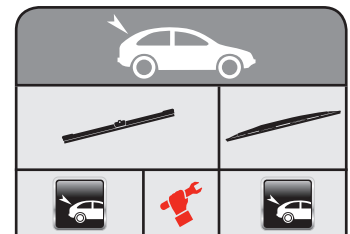

RAINY DAY

...SKODA									
RAPID Spaceback (NH1)	07/12→								
		RDF60	RDF40	6					
ROOMSTER (5J)	03/06→05/15								
		RDF53	RDF53	1					
SUPERB (3U4)	12/01→03/08								
	→10/04	RDF53	RDF50	5					
	11/04→						RD53	RD48	
	11/04→	RDF53	RDF48	8					
SUPERB (3T4)	03/08→05/15								
		RDF60	RDF45	1					
SUPERB Estate (3T5)	10/09→05/15								
		RDF60	RDF45	1					
SUPERB (3V3)	03/15→								
		RDF65	RDF45	6					
SUPERB Estate (3V5)	03/15→								
		RDF65	RDF45	6					
YETI (5L)	05/09→								
		RDF60	RDF48	1					
SKODA									
FABIA Praktik	07/01→12/07								
		RDF53	RDF48	8			RD53	RD48	
ROOMSTER Praktik (5J)	03/07→05/15								
		RDF53	RDF53	1					
SMART									
CABRIO (450)	03/00→01/04								
		RDF53	RDF53	8			RD53	RD53	
CITY-COUPE (450)	07/98→01/04								
		RDF53	RDF53	8			RD53	RD53	
CROSSBLADE (450)	06/02→12/03								
		RDF53	RDF53	8			RD53	RD53	
FORFOUR (454)	01/04→06/06								
		RDF65	RDF45	8			RD65	RD45	
FORFOUR Hatchback (453)	07/14→								
		RDF50	RDF35	7					
FORTWO Cabrio (450)	01/04→01/07								
		RDF53	RDF53	8			RD53	RD53	

SKODA
SMART