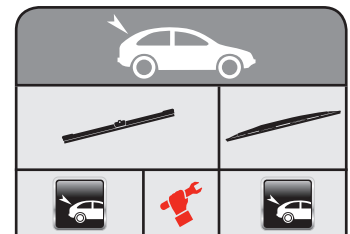

RAINY DAY

...VAUXHALL						
VIVA ('15)	01/15→					RD60 RD36
		RDF60	RDF35	8		
VX220	09/00→07/05	x 1				RD60
		RDF60		8		
ZAFIRA Mk I (A) (F75)	11/98→08/05					RD60 RD60
		RDF60	RDF60	8		
ZAFIRA Mk II (B) (M75)	04/05→11/14					
		RDF70	RDF55	2		
VAUXHALL						
ARENA Combi, Van	01/97→08/01					RD51 RD51
ASTRAVAN Mk III (F)	01/91→08/98					RD45 RD45
ASTRAVAN Mk IV (G)	08/98→08/06					RD48
ASTRAVAN Mk V (H)	03/05→					
		RDF55	RDF45	5		
COMBO Mk I (B)	07/94→10/01					RD45 RD45
COMBO Mk II (C) Box Body / Estate (F25)	09/01→02/12					RD43
COMBO Mk III (D) Box Body / Estate	11/11→					
		RDF60	RDF40	1		
CORSAVAN Mk I (B)	01/94→09/00					RD45 RD45
CORSAVAN Mk II (C)	09/00→06/06					RD45
CORSAVAN Mk III (D)	07/06→					
		RDF65	RDF40	2		
CORSAVAN Mk IV (E)	10/14→					
		RDF65	RDF40	2		
MOVANO Mk II (B) Chassis/Cab	05/10→					RD65 RD65
MOVANO Mk II (B) Combi	05/10→					RD65 RD65
MOVANO Mk II (B) VAN	05/10→					RD65 RD65
NOVAVAN	01/90→10/94					RD41 RD41
VIVARO Box (F7)	08/01→07/14					RD60 RD53
						RD36 2x
VIVARO Combi (J7)	08/01→07/14					RD60 RD53
						RD36 2x
VIVARO Platform/Chassis (E7)	04/03→07/14					RD60 RD53
VIVARO Box, Combi, Platform/Chassis	05/14→					
		RDF65	RDF48	1		
VOLVO						
850 (LS)	06/91→10/97					RD53 RD53
850 Estate (LW)	04/92→10/97					RD53 RD53
						RD43
940 (944)	08/90→12/94					RD51 RD51
940 Kombi (945)	08/90→10/95					RD51 RD51
						RD36

VAUXHALL

VOLVO