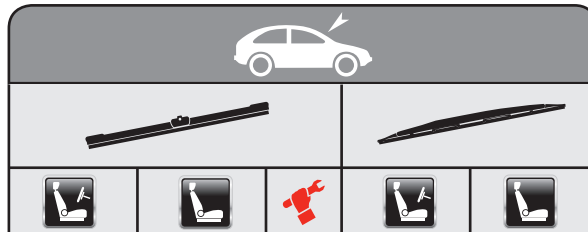

RAINY DAY

OPEL

...OPEL									
FRONTERA A (5_MWL4)	03/92→10/98							RD48	RD48
		RDF48	RDF48	8					
FRONTERA A Sport (5_SUD2)	03/92→10/98							RD48	RD48
		RDF48	RDF48	8					
FRONTERA B (6B_)	10/98→							RD48	RD48
		RDF48	RDF48	8					RD33
GT Convertible	06/07→							RD41	RD55
		RDF40	RDF55	8					
INSIGNIA	07/08→							RD60	RD45
		RDF60	RDF45	8				RDF50	2
INSIGNIA Estate, Saloon	07/08→							RD60	RD45
		RDF60	RDF45	8					
KARL	01/15→							RD60	RD36
		RDF60	RDF35	8					
MERIVA	05/03→05/10							RD60	RD60
		RDF60	RDF60	8					
MERIVA B	06/10→								
		RDF70	RDF58	1					
MOKKA	06/12→								
		RDF65	RDF35	1					
MONTEREY A (UBS_)	09/91→07/98							RD51	RD51
		RDF50	RDF50	8					RD38
MONTEREY B	07/98→08/99							RD51	RD51
		RDF50	RDF50	8					RD38
OMEGA B (25_, 26_, 27_)	03/94→07/03							RD60	RD48
		RDF60	RDF48	8					
OMEGA B Estate (21_, 22_, 23_)	03/94→07/03							RD60	RD48
		RDF60	RDF48	8					RD33

CR1211

CR1211

CR1211

CR1211

CR1202

CR1209

CR1207

CR3003