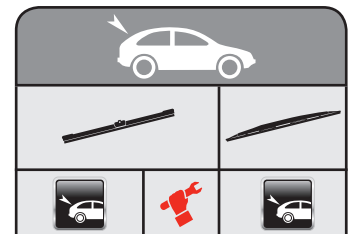

RAINY DAY

...FIAT								
SCUDO Combinato (220_)	02/96→12/06					RD65	RD51	
		RDF65	RDF50	8				
SCUDO (270_, 272_)	01/07→					RD70	RD51	
		RDF70	RDF50	8				
SEDICI (FY_)	06/06→					RD65	RD36	
		RDF65	RDF35	8				
SEICENTO / 600 (187_)	01/98→01/10					RD48	RD48	
		RDF48	RDF48	8				
SIENA (178_)	04/96→12/09					RD55	RD45	
		RDF55	RDF45	8				
SIENA (172_)	09/07→					RD55	RD45	
		RDF55	RDF45	8				
STILO, Multi Wagon (192_)	10/01→11/10					RD55	RD48	
		RDF55	RDF48	8				
	→05/06							
	→05/06	RDF55	RDF48	8				
	06/06→	RDF55	RDF48	2				
STRADA Pickup (178_)	02/98→					RD45	RD45	
STRADA Pickup (278_)	01/09→					RD55	RD45	
TIPO Saloon (356_)	10/15→							
		RDF65	RDF40	1				
ULYSSE (220_)	06/94→08/02					RD65	RD51	RD41
		RDF65	RDF50	8				
FIAT								
BRAVO Van (198_)	03/08→06/14							
		RDF60	RDF45	1				
DOBLO Cargo (223_)	11/00→					RD55	RD45	
DOBLO Box Body / Estate (263_)	02/10→							
		RDF60	RDF40	1				
DOBLO Platform/Chassis (263_)	02/10→							
		RDF60	RDF40	1				
DUCATO Panorama (290_)	01/90→05/94					RD51	RD51	RD38
DUCATO Box, Bus, Platform/Chassis (230_)	03/94→04/02					RD55	RD55	
DUCATO Box, Bus, Platform/Chassis (244_)	04/02→					RD55	RD55	
DUCATO Box, Bus, Platform/Chassis (250_, 290_)	07/06→							
		RDF65	RDF55	1