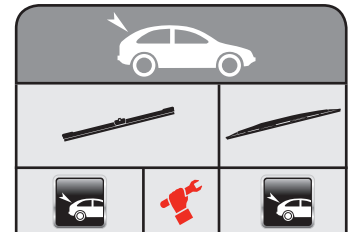

RAINY DAY

HONDA

...HONDA							
CR-V III (RE)	06/06→					RD65	RD43
		RDF65	RDF43	8			
CR-V IV (RE)	01/12→					RD65	RD41
		RDF65	RDF40	8			
CRX III (EH, EG)	03/92→12/98					RD51	RD45
		RDF50	RDF45	8			
CR-Z (ZF1)	06/10→					RD65	RD51
		RDF65	RDF50	8			
FR-V (BE)	08/04→					RD65	RD48
		RDF65	RDF48	8			
HR-V (GH)	03/99→					RD51	RD43
		RDF50	RDF43	8			
HR-V (RU)	11/14→					RD65	RD45
		RDF65	RDF45	8			
INSIGHT (ZE)	04/00→12/06					RD51	RD45
		RDF50	RDF45	8			RD41
INSIGHT (ZE_)	04/09→					RD65	RD41
		RDF65	RDF40	8			
INTEGRA Coupe (DC2, DC4)	07/93→11/01					RD51	RD43
		RDF50	RDF43	8			RD48
INTEGRA (DC5)	08/01→					RD51	RD45
		RDF50	RDF45	8			RD48
JAZZ Saloon	05/03→					RD51	RD36
		RDF50	RDF35	8			
JAZZ II (GD, GE3)	06/01→12/08					RD51	RD38
		RDF50	RDF38	8			
JAZZ III (GE, GG_, GP_)	10/07→					RD65	RD36
		RDF65	RDF35	8