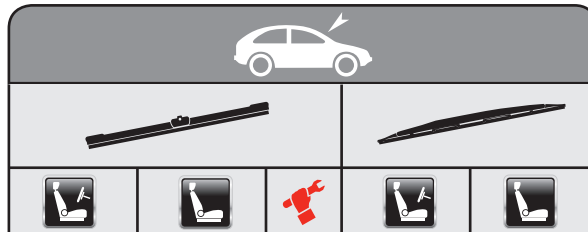

RAINY DAY

BMW

...BMW								
6 Convertible (E64)	04/04→12/10		RDF60	RDF58	3			
			RDF58	RDF60	3			
6 Gran Coupe (F06)	09/11→		RDF65	RDF43	4			
6 Convertible (F12)	03/11→		RDF65	RDF43	4			
6 Coupe (F13)	11/10→		RDF65	RDF43	4			
7 (F01, F02, F03, F04)	06/08→12/15		RDF65	RDF45	4			
i3 (I01)	08/13→		RDF70	RDF53	5			
X1 (E84)	03/09→06/15		RDF60	RDF48	2			
X3 (E83)	01/04→12/11					RD55	RD51	
			RDF55	RDF50	8			
X3 (F25)	09/10→		RDF65	RDF48	5			
X4 (F26)	04/14→		RDF65	RDF50	5			
X5 (E53)	05/00→12/06					RD60	RD55	RD45
			RDF60	RDF55	8			
X5 (E70)	02/07→06/13		RDF60	RDF50	5			
X5 (F15, F85)	07/13→		RDF60	RDF50	8			
X6 (E71, E72)	06/07→06/14	→09/11	RDF60	RDF50	5			
		10/11→	RDF60	RDF50	1			
X6 (F16, F86)	08/14→		RDF60	RDF50	8			
Z3 (E36)	10/95→01/03					RD51	RD51	
			RDF50	RDF50	8			
Z3 Coupe (E36)	04/97→06/03					RD51	RD51	RD33
			RDF50	RDF50	8			

CR1211

CR1211

CR1211

CR1211

CR1202

CR1209

CR1207

CR3003