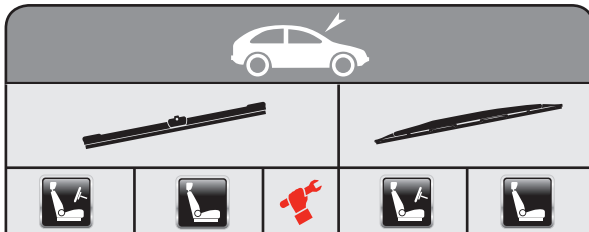

RAINY DAY

PEUGEOT

...PEUGEOT								
307 (3A/C)	08/00→							
→09/04						RD70	RD65	
→09/04						RD65	RD70	
→09/04		RDF70	RDF65	8				
→09/04		RDF65	RDF70	8				
10/04→		RDF70	RDF65	2				
10/04→		RDF65	RDF70	2				
307 Break (3E)	03/02→							
→09/04						RD70	RD65	
→09/04						RD65	RD70	
→09/04		RDF70	RDF65	8				
→09/04		RDF65	RDF70	8				
10/04→		RDF70	RDF65	2				
10/04→		RDF65	RDF70	2				
307 SW (3H)	03/02→							
→09/04						RD70	RD65	
→09/04						RD65	RD70	
→09/04		RDF70	RDF65	8				
→09/04		RDF65	RDF70	8				
10/04→		RDF70	RDF65	2				
10/04→		RDF65	RDF70	2				
307 CC (3B)	10/03→							
		RDF70	RDF60	2				
		RDF60	RDF70	2				
308 (4A, 4C)	09/07→							
		RDF70	RDF65	1				
		RDF65	RDF70	1				
308 CC	04/09→							
		RDF70	RDF65	1				
		RDF65	RDF70	1				
308 II	09/13→							
		RDF60	RDF45	1				
308 SW	09/07→							
		RDF70	RDF65	1				
		RDF65	RDF70	1				
308 SW II	03/14→							
		RDF60	RDF45	1				
405 II (4B)	01/92→11/99					RD55	RD55	
405 II Break (4E)	08/92→10/98					RD55	RD55	RD33 →10/96
406 (8B)	10/95→01/05					RD60	RD55	RD45
		RDF60	RDF55	8