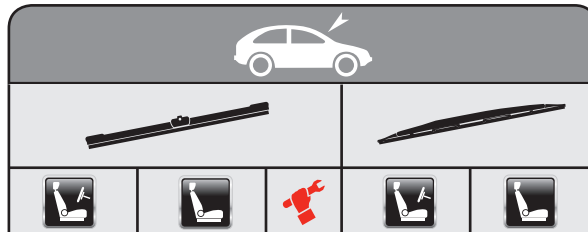

RAINY DAY

SUBARU

...SUBARU							
IMPREZA Saloon (GD)	09/99→					RD55	RD43
		RDF55	RDF43	8			
IMPREZA Hatchback	10/00→12/07					RD55	RD41
		RDF55	RDF40	8			
IMPREZA Estate (GG)	10/00→					RD55	RD43
		RDF55	RDF43	8			RD38
IMPREZA Hatchback (GR, GH, G3)	03/07→					RD60	RD41
		RDF60	RDF40	8			
IMPREZA Saloon (GR)	03/07→					RD60	RD41
		RDF60	RDF40	8			
IMPREZA Estate	07/07→12/12					RD53	RD45
		RDF53	RDF45	8			RD41
IMPREZA Hatchback (GP)	10/11→					RD65	RD41
		RDF65	RDF40	8			
JUSTY II (JMA, MS)	10/95→11/03					RD53	RD45
		RDF53	RDF45	8			RD38
JUSTY III (G3X)	09/03→					RD48	RD45
		RDF48	RDF45	8			
JUSTY IV	01/07→					RD51	RD41
		RDF50	RDF40	8			
LEGACY II, II Estate (BD, BG)	02/94→12/99					RD53	RD48
		RDF53	RDF48	8			RD38
LEGACY III (BE, BH)	10/98→08/03					RD55	RD51
		RDF55	RDF50	8			
LEGACY III Estate (BE, BH)	10/98→08/03					RD55	RD51
		RDF55	RDF50	8			RD38
LEGACY IV (BL, BP)	09/03→					RD60	RD45
		RDF60	RDF45	8