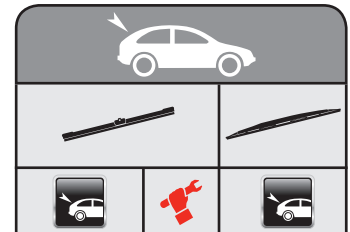

RENAULT

RAINY DAY

RENAULT

ROVER

...RENAULT 								
KANGOO Express (FW0/1_) 	02/08→							
		RDF58	RDF53	7				RD33
		RDF55	RDF55	8	RD55	RD55		
	MASTER III Box (FV)	02/10→				RD65	RD65	
MASTER III Platform/Chassis (EV, HV, UV)	02/10→					RD65	RD65	
MASTER III Bus (JV)	02/11→					RD65	RD65	
TRAFIC II Box (FL)	03/01→					RD60	RD53	RD36 1x
TRAFIC II Bus (JL)	03/01→					RD60	RD53	RD36 1x
TRAFIC II Platform/Chassis (EL)	03/01→					RD60	RD53	
TRAFIC III Box, III Bus, III Platform/Chassis 	05/14→							
		RDF65	RDF48	1				
TWINGO I Box (S06_)	03/93→					RD65		
ROVER 								
25 (RF) 	09/99→06/06					RD45	RD45	RD45 →09/04
		RDF45	RDF45	8				
45 (RT) 	02/00→05/05					RD51	RD45	RD45
		RDF50	RDF45	8				
45 Saloon (RT) 	02/00→05/05					RD51	RD45	
		RDF50	RDF45	8				
75, Tourer (RJ) 	02/99→06/06					RD55	RD55	
		RDF55	RDF55	8				
100 Convertible (XP)	04/94→12/98					RD41	RD41	
200 Coupe (XW) 	10/92→06/99					RD45	RD45	RD51
		RDF45	RDF45	8				
200 (RF) 	11/95→11/00					RD45	RD45	RD45
		RDF45	RDF45	8				
400 (XW) 	04/90→04/95					RD45	RD45	
		RDF45	RDF45	8				
400 Tourer (XW) 	09/93→11/98					RD45	RD45	RD36
		RDF45	RDF45	8				