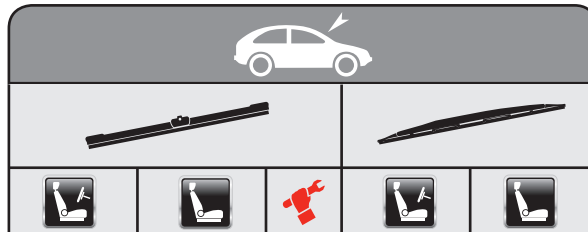

RAINY DAY

ISUZU

IVECO

JAGUAR

...ISUZU						
D-MAX Platform/Chassis	06/12→				RD55	RD48
IVECO						
MASSIF Pickup	10/08→02/11				RD45	RD41
MASSIF Station Wagon	10/08→02/11				RD45	RD41
IVECO						
DAILY CITYS Bus	06/14→					
		RDF60	RDF60	2		
DAILY III Box Body / Estate, III Bus, III Platform/Chassis	11/97→10/09				RD60	RD60
DAILY VI Box Body / Estate, VI Platform/Chassis	03/14→					
		RDF60	RDF60	2		
DAILY LINE Bus	06/14→					
		RDF60	RDF60	2		
DAILY TOURYS Bus	06/14→					
		RDF60	RDF60	2		
MASSIF Single Cab	10/08→02/11				RD45	RD41
JAGUAR						
F-TYPE Convertible, Coupe (QQ6_)	10/12→				RD55	RD53
		RDF55	RDF53	8		
S-TYPE (CCX_)	01/99→12/08				RD55	RD55
→03/02						
	→03/02	RDF55	RDF55	8		
XF, SPORTBRAKE (CC9_)	03/08→04/15					
		RDF60	RDF48	2		
XJ (X300_)	11/94→07/97				RD51	
XJ (NAW_, NBW_)	09/96→05/03				RD53	
XJ (NNA_)	10/09→					
		RDF60	RDF48	2		
XK Convertible, Coupe (QQ6_)	03/06→07/14				RD55	RD53
		RDF55	RDF53	8		
XK 8 Convertible (QDV_)	03/96→07/05				RD53	RD53
		RDF53	RDF53	8		
XK 8 Coupe (QEV_)	03/96→07/05				RD53	RD53
		RDF53	RDF53	8		
X-TYPE, Estate (CF1_)	06/01→12/09				RD55	RD48
		RDF55	RDF48	8