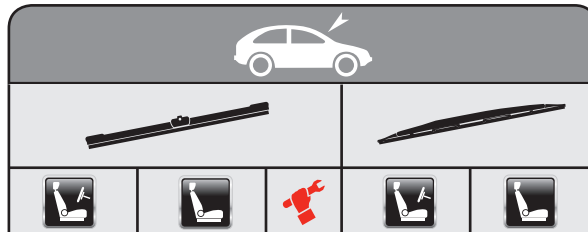

RAINY DAY

CITROËN

...CITROËN							
XSARA PICASSO (N68)	12/99→						
→08/05						RD65	RD65
→08/05		RDF65	RDF65	8			
09/05→		RDF65	RDF65	5			
ZX (N2)	03/91→07/99						
x 1		RDF55		8		RD55	RD45
ZX Break (N2)	10/93→07/99						
x 1		RDF55		8		RD55	RD36
CITROËN							
BERLINGO Platform/Chassis (B9)	04/08→						
		RDF65	RDF40	1			
BERLINGO Box (B9)	04/08→						
		RDF65	RDF40	1			
BERLINGO Box (M_)	07/96→						
						RD55	RD55
		RDF55	RDF55	8			RD36 2x RD41 →10/02 1x
C2 ENTERPRISE	04/09→						
		RDF60	RDF45	8		RD60	RD45
C-CROSSER ENTERPRISE	01/09→						
		RDF60	RDF53	8			
JUMPER / RELAY Box (230L)	02/94→04/02					RD55	RD55
JUMPER / RELAY Bus (230P)	02/94→04/02					RD55	RD55
JUMPER / RELAY Platform/Chassis (230)	03/94→04/02					RD55	RD55
JUMPER / RELAY Platform/Chassis (244)	02/02→					RD55	RD55
JUMPER / RELAY Box (244)	04/02→					RD55	RD55
JUMPER / RELAY Bus (244, Z_)	04/02→					RD55	RD55
JUMPER / RELAY Box, / RELAY Bus, / RELAY Platform/Chassis	04/06→						
		RDF65	RDF55	1			
JUMPY / DISPATCH Box (BS_, BT_, BY_, BZ_)	06/94→					RD65	RD51
JUMPY / DISPATCH Platform/Chassis (BU_, BV_, BW_, BX_)	10/99→					RD65	RD51
JUMPY / DISPATCH Box	01/07→						
						RD70	RD51
		RDF70	RDF50	8			
NEMO Box (AA_)	02/08→						
		RDF65	RDF48	7			

CR1211

CR1211

CR1211

CR1211

CR1202

CR1209

CR1207

CR3003