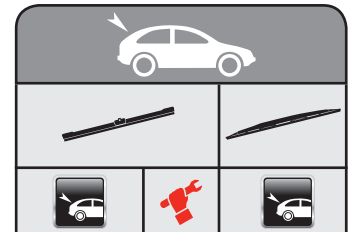

LANCIA

LAND ROVER

RAINY DAY

LAND ROVER

LDV

LEXUS

...LAND ROVER							
FREELANDER, Soft Top (LN_)	02/98→10/06					RD55	RD53
		RDF55	RDF53	8			
FREELANDER 2 (LF_)	10/06→10/14						RD36
		RDF60	RDF50	2			
RANGE ROVER EVOQUE, ROVER EVOQUE Convertible (LV_)	06/11→						
		RDF60	RDF53	2			
RANGE ROVER II (LP_)	07/94→03/02					RD55	RD55
		RDF55	RDF55	8			RD48
RANGE ROVER IV (LG_)	08/12→					RD60	RD51
		RDF60	RDF50	8			RD45
RANGE ROVER SPORT (LS_)	02/05→03/13					RD55	RD55
		RDF55	RDF55	8			RD41
RANGE ROVER SPORT (LW_)	04/13→					RD60	RD51
		RDF60	RDF50	8			RD38
LAND ROVER							
DEFENDER Platform/Chassis (LD_)	09/90→					RD33	RD33
LDV							
CONVOY Box, Bus, Platform/Chassis	04/96→					RD51	RD51
CUB	08/98→09/01					RD60	RD60
MAXUS Box, Bus, Platform/Chassis	02/05→12/09					RD55	RD55
PILOT Box, Bus, Platform/Chassis	04/96→10/05					RD38	RD38
LEXUS							
CT (ZWA10_)	12/10→					RD65	RD45
		RDF65	RDF45	8			
ES (MCV_, VZV_)	10/96→06/08					RD60	RD48
		RDF60	RDF48	8			
GS (JZS147_)	01/93→08/97					RD53	RD48
		RDF53	RDF48	8			
GS (JZS160_, UZS161_, UZS160_)	08/97→12/04					RD60	RD51
		RDF60	RDF50	8			