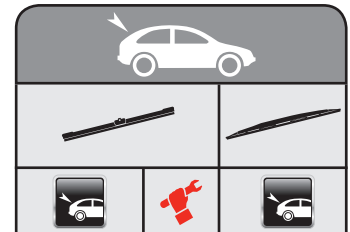

RAINY DAY

PORSCHE

PROTON

...PORSCHE							
968 Convertible	06/91→11/95					RD45	RD45
		RDF45	RDF45	8			
BOXSTER (986)	09/96→12/04					RD55	RD53
		RDF55	RDF53	8			
BOXSTER, Spyder (987)	11/04→12/11					RD55	RD53
		RDF55	RDF53	8			
BOXSTER, Spyder (981)	04/12→						
		RDF53	RDF58	6			
CARRERA GT (980)	07/03→12/06					RD55	RD55
		RDF55	RDF55	8			RD55
CAYENNE (9PA)	09/02→09/10						
		RDF65	RDF65	5			
CAYENNE (92A)	06/10→						
		RDF65	RDF65	5			
CAYMAN (987)	11/05→12/13					RD55	RD53
		RDF55	RDF53	8			
CAYMAN (981)	03/13→						
		RDF53	RDF58	6			
MACAN (95B)	02/14→						
		RDF60	RDF50	6			
PANAMERA (970)	09/09→					RD60	RD55
		RDF60	RDF55	8			
PROTON							
GEN 2 (CM_)	06/04→					RD55	RD43
		RDF55	RDF43	8			
GEN-2 PERSONA	01/07→					RD55	RD45
		RDF55	RDF45	8			
IMPIAN	09/01→					RD51	RD43
		RDF50	RDF43	8			
JUMBUCK Pickup	02/02→					RD51	RD43
		RDF50	RDF43	8			

CR1211

CR1211

CR1211

CR1211

CR1202

CR1209

CR1207

CR3003