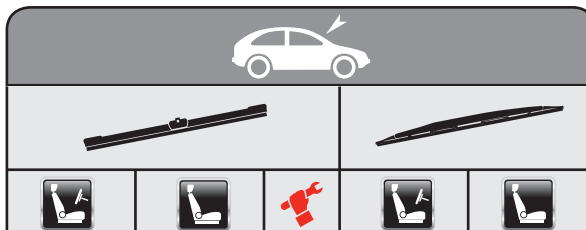

RAINY DAY

HYUNDAI

...HYUNDAI									
ACCENT II, II Saloon (LC)	09/99→12/06				RD51	RD45			RD45
		RDF50	RDF45	8					
ACCENT III (MC)	11/05→11/10				RD55	RD41			RD51 →03/06
		RDF55	RDF40	8					
ACCENT III Saloon (MC)	11/05→11/10				RD55	RD41			
		RDF55	RDF40	8					
ACCENT IV Saloon (RB)	08/10→				RD65	RD41			
		RDF65	RDF40	8					
ATOS / AMICA, / AMICA PRIME (MX)	02/98→				RD51	RD41			RD33
		RDF50	RDF40	8					
COUPE (RD)	06/96→04/02				RD55	RD45			RD51
		RDF55	RDF45	8					
COUPE (GK)	08/01→11/09				RD55	RD45			RD51
		RDF55	RDF45	8					
ELANTRA (XD)	03/00→07/06				RD51	RD45			RD51
		RDF50	RDF45	8					
ELANTRA Saloon (XD)	03/00→07/06				RD51	RD45			
		RDF50	RDF45	8					
ELANTRA Saloon (HD)	11/05→12/11				RD51	RD45			
		RDF50	RDF45	8					
ELANTRA Saloon (MD, UD)	09/10→				RD65	RD36			
		RDF65	RDF35	8					
EQUUS / CENTENNIAL ('99)	10/99→03/09				RD55	RD55			
		RDF55	RDF55	8					
EQUUS / CENTENNIAL ('09)	03/09→								
		RDF60	RDF48	2					
GALLOPER I	08/91→07/98				RD43	RD43			RD36
		RDF43	RDF43	8