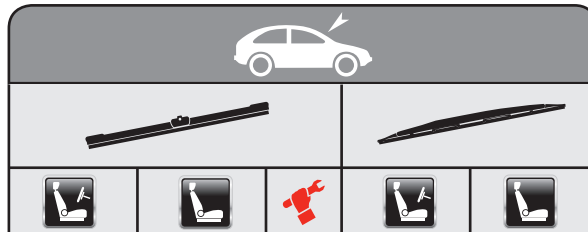

RAINY DAY

VAUXHALL

...VAUXHALL						
ASTRA Mk III (F) Convertible	03/93→03/01					
		RDF45	RDF45	8	RD45	RD45
ASTRA Mk IV (G) Estate	02/98→05/05					
		RDF50	RDF48	8	RD51	RD48
ASTRA Mk IV (G) Hatchback	02/98→05/05					
		RDF50	RDF48	8	RD51	RD48
ASTRA Mk IV (G) Saloon	02/98→05/05					
		RDF50	RDF48	8	RD51	RD48
ASTRA Mk IV (G) Coupe (F67)	03/00→08/05					
		RDF50	RDF48	8	RD51	RD48
ASTRA Mk IV (G) Convertible	03/01→10/05					
		RDF50	RDF48	8	RD51	RD48
ASTRA Mk V (H) Hatchback	01/04→09/09					
		RDF55	RDF45	5		
ASTRA Mk V (H) Estate	08/04→10/10					
		RDF55	RDF45	5		
ASTRA Mk V (H) Sport Hatch	02/05→11/10					
		RDF55	RDF45	5		
ASTRA TwinTop Mk V (H)	09/05→11/10					
		RDF55	RDF45	5		
ASTRA Mk VI (J)	12/09→					
		RDF65	RDF60	1		
ASTRA Mk VI (J) Estate	10/10→					
		RDF65	RDF60	1		
ASTRA Mk VI (J) Saloon	06/12→					
		RDF65	RDF60	1		
ASTRA Mk VII (K)	07/15→					
		RDF70	RDF60	1		
		RDF60	RDF70	1		
ASTRA Mk VII (K) Estate	11/15→					
		RDF70	RDF60	1		
		RDF60	RDF70	1		
CALIBRA	06/90→07/97					
		RDF48	RDF48	8	RD48	RD48
CASCADA Convertible	02/13→					
		RDF65	RDF60	1