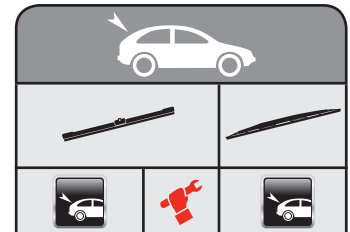

RAINY DAY

JEEP								
CHEROKEE (KJ)	09/01→01/08						RD48	RD48
		RDF48	RDF48	8				
CHEROKEE / LIBERTY (KK)	01/08→						RD48	RD48
		RDF48	RDF48	8				
CHEROKEE (KL)	11/13→						RD65	RD45
		RDF65	RDF45	8				
COMMANDER (XK)	09/05→12/10						RD45	RD45
		RDF45	RDF45	8				
COMPASS (MK49)	08/06→						RD55	RD51
		RDF55	RDF50	8				
GRAND CHEROKEE I (ZJ)	09/91→04/99						RD51	RD51
		RDF50	RDF50	8				
GRAND CHEROKEE II (WJ, WG)	09/98→09/05						RD53	RD53
		RDF53	RDF53	8				
GRAND CHEROKEE III (WH, WK)	06/05→05/11						RD53	RD53
		RDF53	RDF53	8				
GRAND CHEROKEE IV (WK, WK2)	06/10→						RD53	RD53
		RDF53	RDF53	8				
PATRIOT (MK74)	02/07→						RD55	RD53
		RDF55	RDF53	8				
RENEGADE Closed Off-Road Vehicle (BU)	07/14→							
		RDF55	RDF50	1				
WRANGLER II (TJ)	08/96→12/08						RD33	RD33
WRANGLER III (JK)	04/07→						RD38	RD38
		RDF38	RDF38	8				
KIA								
CARENS I (FC)	06/99→10/02						RD60	RD48
		RDF60	RDF48	8				RD36