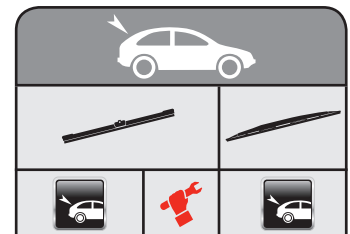

RAINY DAY

...DAIHATSU							
TERIOS (J2_)	11/05→					RD53	RD45
		RDF53	RDF45	8			
TREVIS	06/06→					RD51	RD41
		RDF50	RDF40	8			
YRV (M2)	02/01→					RD53	RD36
		RDF53	RDF35	8			
DAIHATSU							
EXTOL Bus (S22_, S23_)	07/00→11/11					RD48	RD41
EXTOL Box	07/00→					RD48	RD41
HIJET Box, Bus (S85)	12/92→					RD41	RD38
FIAT							
500, C (312_)	10/07→						
		RDF60	RDF35	1			
500L (199_)	09/12→						
		RDF60	RDF38	1			
500X (334_)	09/14→						
		RDF65	RDF35	1			
BARCETTA (183_)	03/95→05/05						
		RDF48	RDF48	8		RD48	RD48
BRAVA (182_)	10/95→06/03						
		RDF55	RDF48	8		RD55	RD48
BRAVO I (182_)	10/95→10/01						
		RDF55	RDF48	8		RD55	RD48
BRAVO II (198_)	11/06→						
		RDF60	RDF45	1			
CINQUECENTO (170_)	07/91→07/99						
		RDF48	RDF48	8		RD48	RD48
COUPE (175_)	11/93→08/00						
		RDF53	RDF48	8		RD53	RD48
CROMA (194_)	06/05→						
		RDF60	RDF40	5			
DOBLO MPV (119_, 223_)	03/01→						
		RDF55	RDF45	8		RD55	RD45

DAIHATSU

FIAT