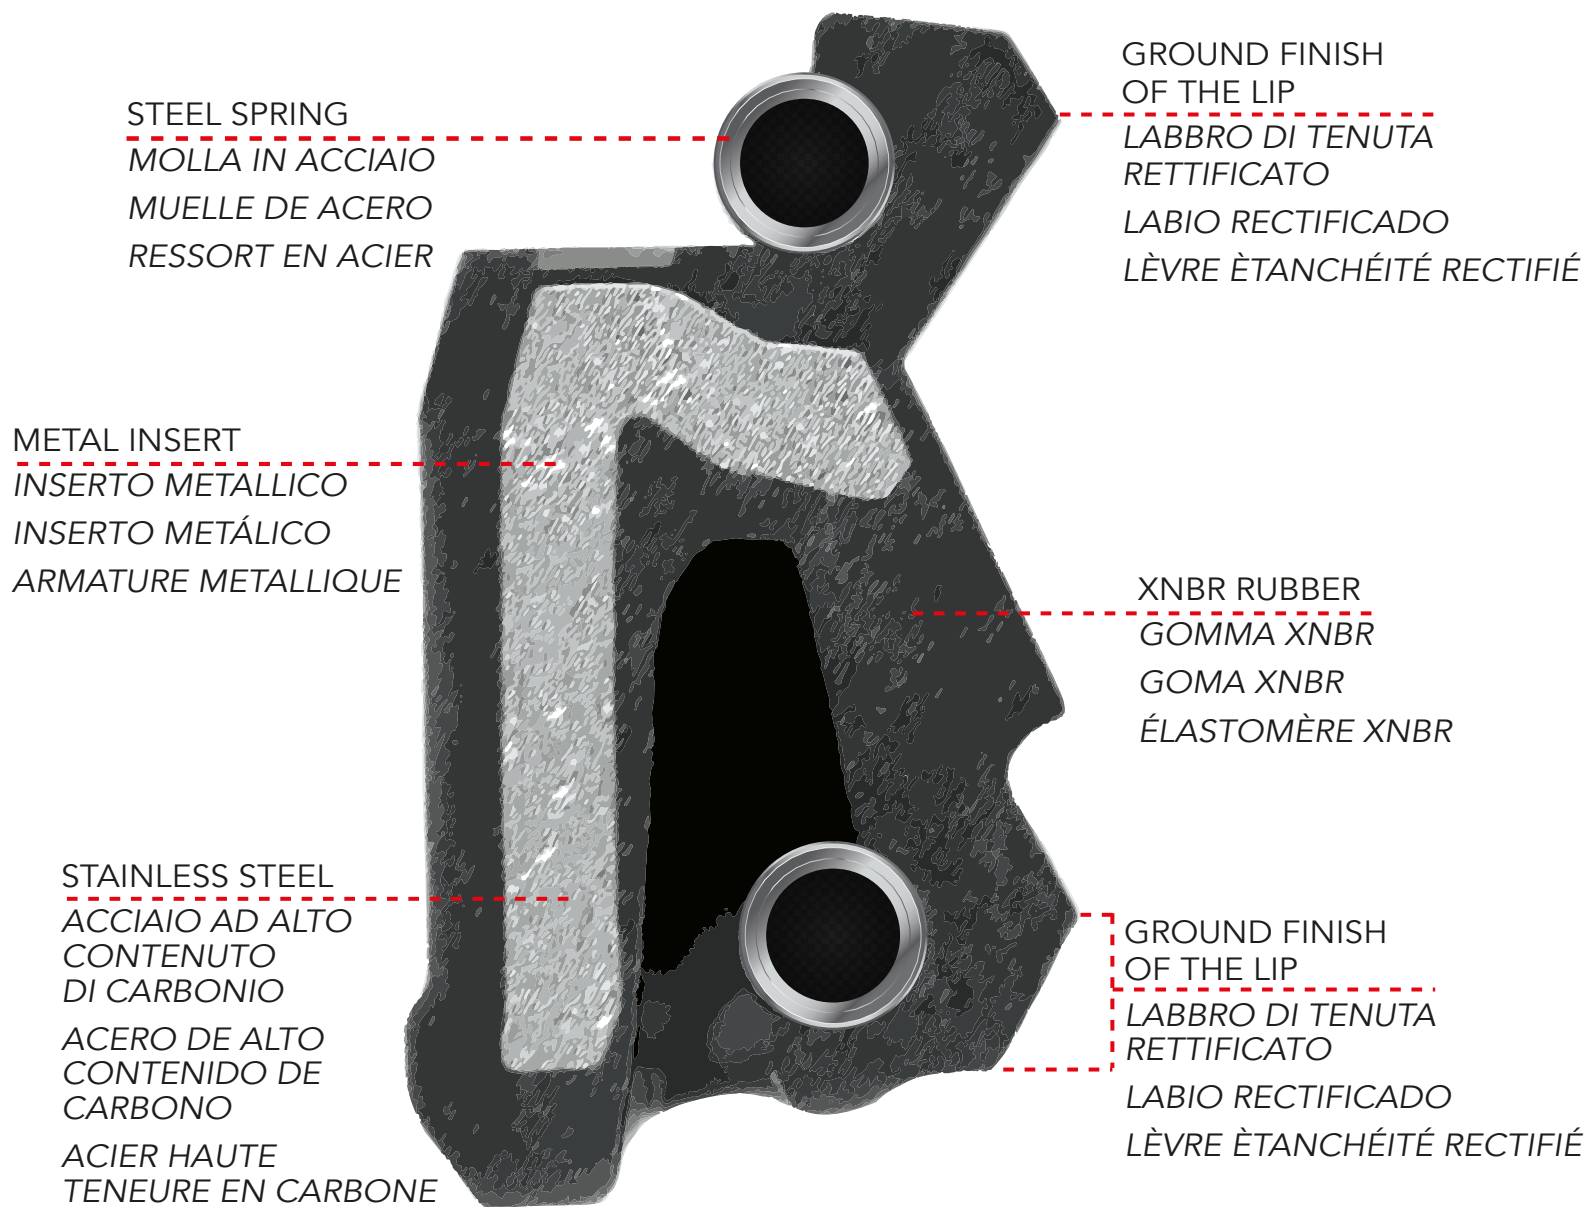

 I prodotti ARIETE® originali garantiscono il rispetto degli standard di qualità e salvaguardia dell'Ambiente stabiliti dal severo disciplinare della Sandro Mentasti Srl. Ultimamente circolano nei mercati mondiali delle imitazioni dei nostri prodotti Ariete®, HARRI'S®, ARI® the original fork oil seals. Queste imitazioni di basso livello qualitativo rappresentano un rischio per la sicurezza dell'Utilizzatore sia in strada che in Off-Road.